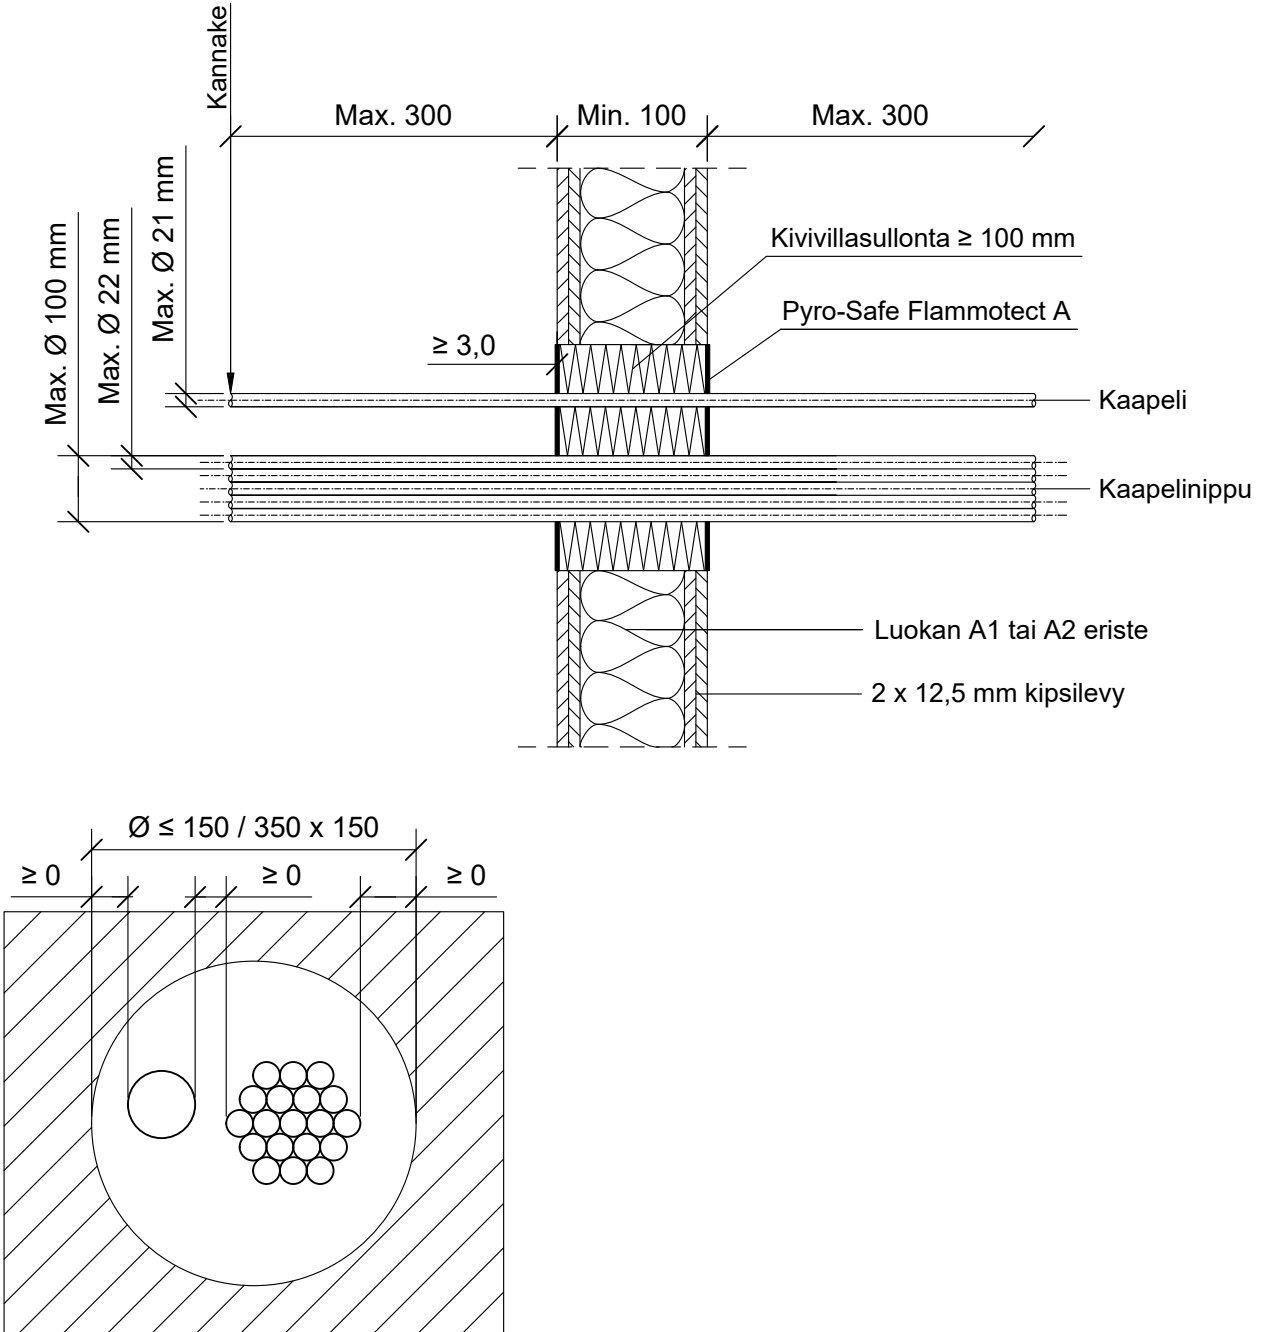

ES-SS1

KOHDE

SISÄLTÖ
KAAPELILÄPIVIENTI KIPSILEVYSEINÄSSÄ

MUUT HUOMIOT:

Hyväksyntä / Asiakirja	ETAG 026-2, EN 13501-2, ETA 14/0418
Max. aukon koko	Ø 150 mm tai 350 x 150 mm
Palokatkonpinnoite / -kitti	Pyro-Safe Flammotect A, molemmin puolin seinärakennetta min. 3,0 mm syvyydeltä.
Taustan täyttö	Kivivillasullonta min. 100 mm.
Kannake	Max. 300 mm molemmin puolin seinärakennetta.
Kaapelihylly	Kaapelihyllyt eivät saa kulkea palokatkon läpi.
Max. kaapeli koko	Max. Ø 21 mm
Max. kaapelinippu koko	Max. Ø 100 mm, kaapeli Max. Ø 22 mm