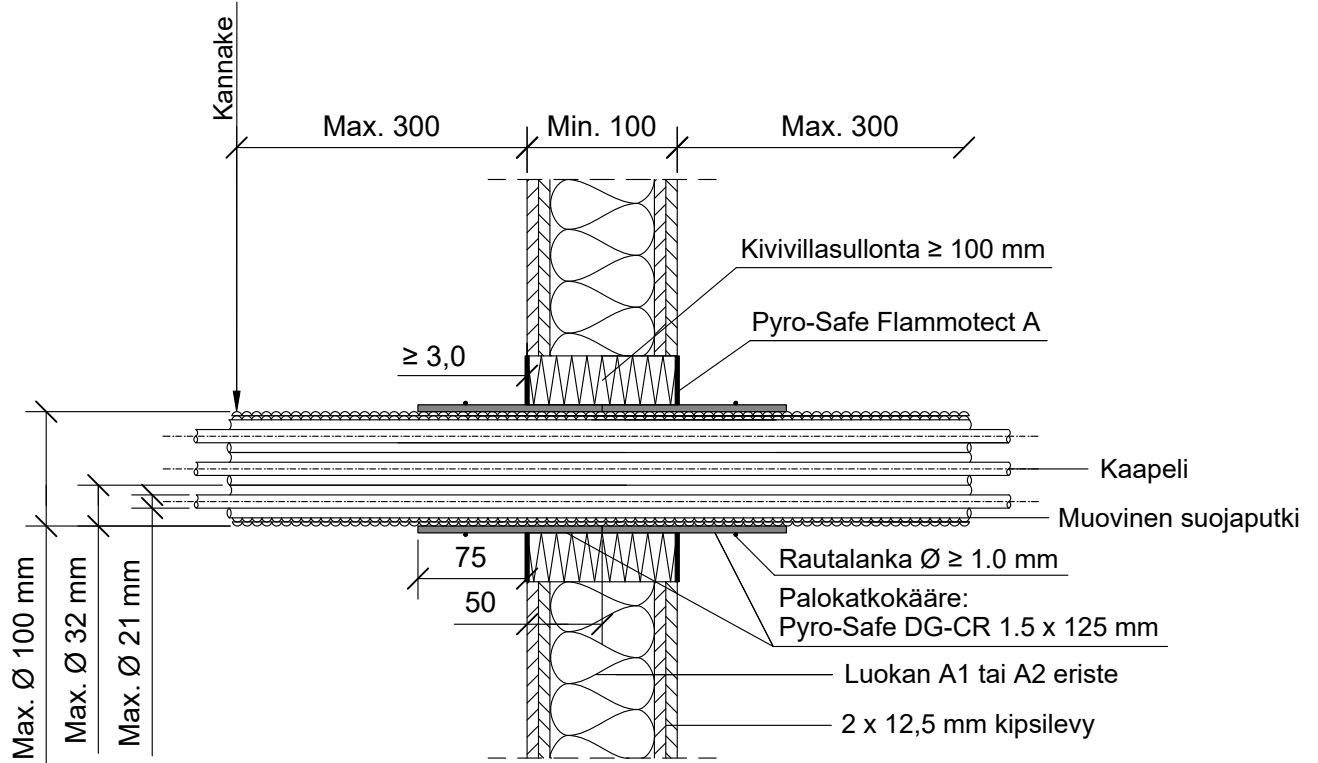

DET

ES-SS2

KOHDE

SISÄLTÖ
KAAPELILÄPIVIENTI KIPSILEVYSEINÄSSÄ
MUOVISET SUOJAPUTKET

MUUT HUOMIOT:

*Kaapelin kanssa tai ilman.

Muovinen suojaputki	Palokatkokääre: Pyro-Safe DG-CR 1.5 x 125 mm				
	Max. koko	Kierrokset	Pituus	Ulkopuolella	Sisäpuolella
nippu Ø 100 mm putki Ø 32 mm *kaapeli Ø 21 mm	3	125 mm	75 mm	50 mm	EI90

Hyväksyntä / Asiakirja	ETAG 026-2, EN 13501-2, ETA 14/0418, ETA 16/0268
Max. aukon koko	Ø 150 mm tai 350 x 150 mm
Palokatkopinnoite / -kitti	Pyro-Safe Flammotect A, molemmin puolin seinärakennetta min. 3,0 mm syvyydeltä.
Palokatkokääre	Pyro-Safe DG-CR 1.5 x 125 mm, molemmin puolin seinärakennetta. Rautalankakiinnitys.
Taustan täyttö	Kivivillasullonta min. 100 mm.
Kannake	Max. 300 mm molemmin puolin seinärakennetta.
Kaapelihylly	Kaapelihyllyt eivät saa kulkea palokatkon läpi.