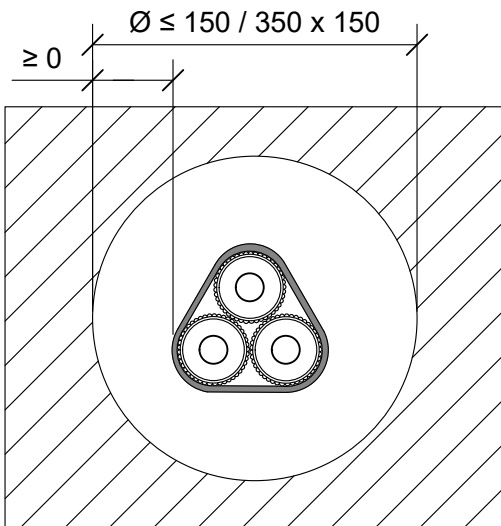

DET

ES-SS2

KOHDE

SISÄLTÖ
KAAPELILÄPIVIENTI KIPSILEVYSEINÄSSÄ
MUOVISET SUOJAPUTKET

MUUT HUOMIOT:

*Kaapelin kanssa tai ilman.

Muovinen suojaputki	Palokatkokääre: Pyro-Safe DG-CR 1.5 x 125 mm				
	Max. koko	Kierrokset	Pituus	Ulkopuolella	Sisäpuolella
nippu Ø 100 mm putki Ø 32 mm *kaapeli Ø 21 mm	3	125 mm	75 mm	50 mm	EI90

Hyväksyntä / Asiakirja	ETAG 026-2, EN 13501-2, ETA 14/0418, ETA 16/0268
Max. aukon koko	Ø 150 mm tai 350 x 150 mm
Palokatkopinnoite / -kitti	Pyro-Safe Flammotect A, molemmin puolin seinärakennetta min. 3,0 mm syvyydeltä.
Palokatkokääre	Pyro-Safe DG-CR 1.5 x 125 mm, molemmin puolin seinärakennetta. Rautalankakiinnitys.
Taustan täyttö	Kivivillasullonta min. 100 mm.
Kannake	Max. 300 mm molemmin puolin seinärakennetta.
Kaapelihylly	Kaapelihyllyt eivät saa kulkea palokatkon läpi.