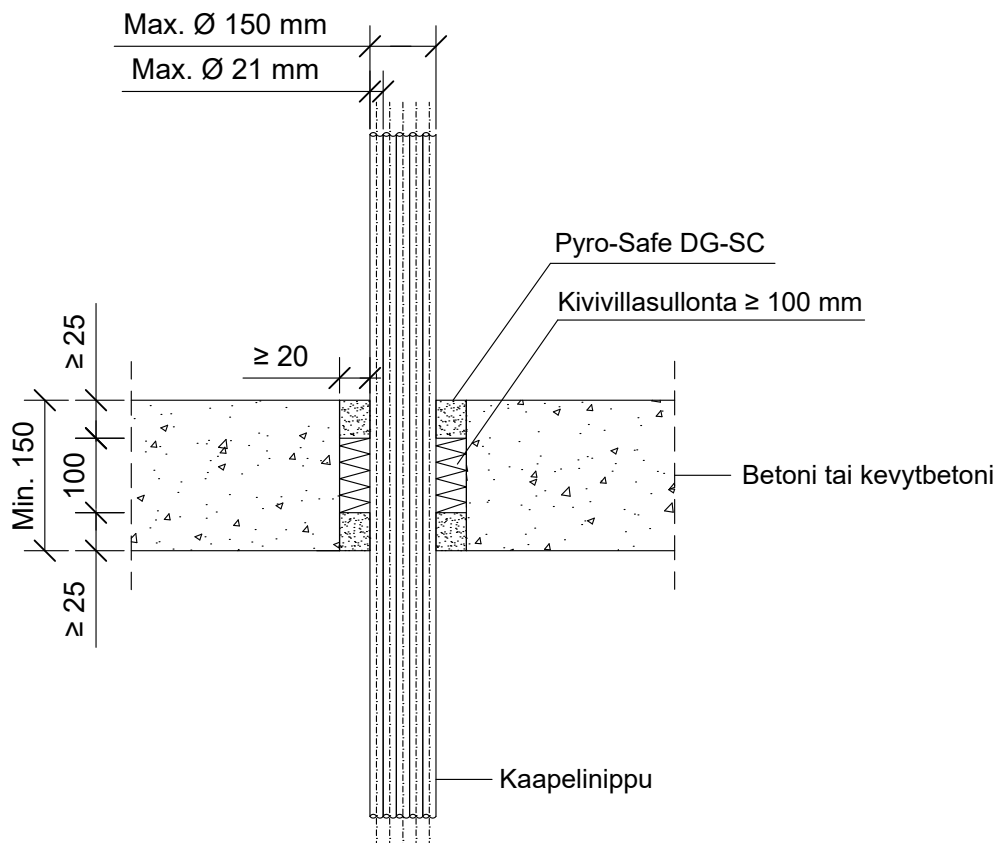

PIIRTÄJÄ

PALOKATKON PALOLUOKKA

5.1.2021

MKY

EI120

KOHDE

SISÄLTÖ
KAAPELILÄPIVIENTI BETONIVÄLIPOHJASSA
KAAPELINIPPU

MUUT HUOMIOT:

Hyväksyntä / Asiakirja	EN 13501-2, ETA-19/0704
Min. aukon koko	Kaaelinipun halkaisija + min. 40 mm
Palokatkomassa	Pyro-Safe DG-SC, molemmin puolin välipohjarakennetta min. 25 mm syvyydeltä.
Taustan täyttö	Kivivillasullonta 100 mm
Max. kaaelinippu koko	Max. Ø 150 mm, kaapeli Ø 21 mm