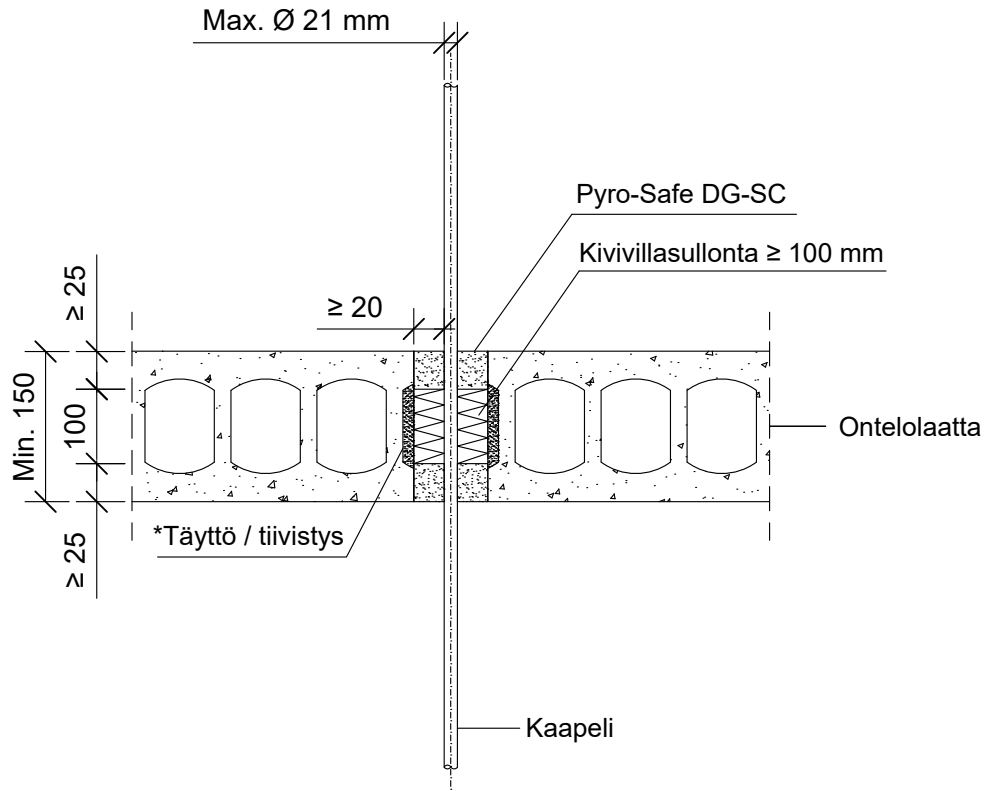

PIIRTÄJÄ

PALOKATKON PALOLUOKKA

5.1.2021

MKY

EI120

KOHDE

SISÄLTÖ  
KAAPELILÄPIVIENTI ONTELOLAATTA VÄLIPOHJASSA

MUUT HUOMIOT:

\*Erillinen onteloiden tiivistys / täyttö palamattomalla materiaalilla ennen asennusta tarvittaessa.

Hyväksyntä / Asiakirja	EN 13501-2, ETA-19/0704
Min. aukon koko	Kaapelin halkaisija + min. 40 mm
Palokatkomassa	Pyro-Safe DG-SC, molemmin puolin välipohjarakennetta min. 25 mm syvyydeltä.
Taustan täyttö	Kivivillasullonta 100 mm
Max. kaapeli koko	Max. Ø 21 mm