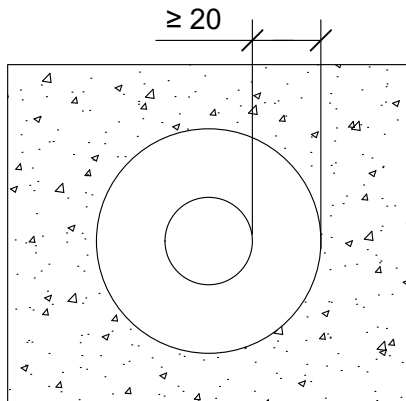

PK-TUOTE OY

PK-TUOTE OY
TARRNATIE 12
08500 LOHJA
PUH. +358 40 4143518
www.pkтуote.fi

SUUNN. TYÖN NRO

OSASTOIVARAKENNE

DET

EI120

SC-SL6

PVM.

PIIRTÄJÄ

PALOKATKON PALOLUOKKA

5.1.2021

MKY

EI120

KOHDE

SISÄLTÖ
KAAPELILÄPIVIENTI ONTELOLAATTA VÄLIPOHJASSA

MUUT HUOMIOT:

*Erillinen onteloiden tiivistys / täyttö palamattomalla materiaalilla ennen asennusta tarvittaessa.

Hyväksyntä / Asiakirja	EN 13501-2, ETA-19/0704
Min. aukon koko	Kaapelin halkaisija + min. 40 mm
Palokatkomassa	Pyro-Safe DG-SC, molemmin puolin välipohjarakennetta min. 25 mm syvyydeltä.
Taustan täyttö	Kivivillasullonta 100 mm
Max. kaapeli koko	Max. Ø 21 mm