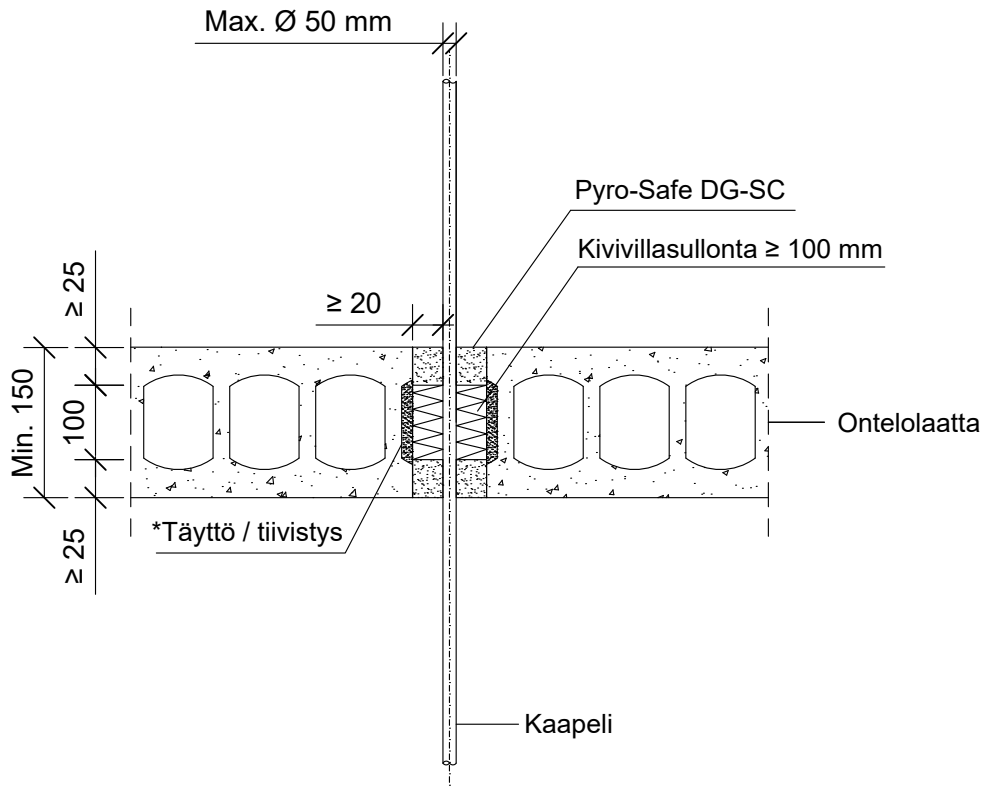

5.1.2021

PIIRTÄJÄ

MKY

PALOKATKON PALOLUOKKA

EI90

KOHDE

SISÄLTÖ
KAAPELILÄPVIENINTI ONTELOLAATTA VÄLIPOHJASSA

MUUT HUOMIOT:

*Erillinen onteloiden tiivistys / täyttö
palamattomalla materiaalilla
ennen asennusta tarvittaessa.

Hyväksyntä / Asiakirja	EN 13501-2, ETA-19/0704
Min. aukon koko	Kaapectin halkaisija + min. 40 mm
Palokatkomassa	Pyro-Safe DG-SC, molemmin puolin välipohjarakennetta min. 25 mm syvyydeltä.
Taustan täyttö	Kivivillasullonta 100 mm
Max. kaapecti koko	Max. Ø 50 mm