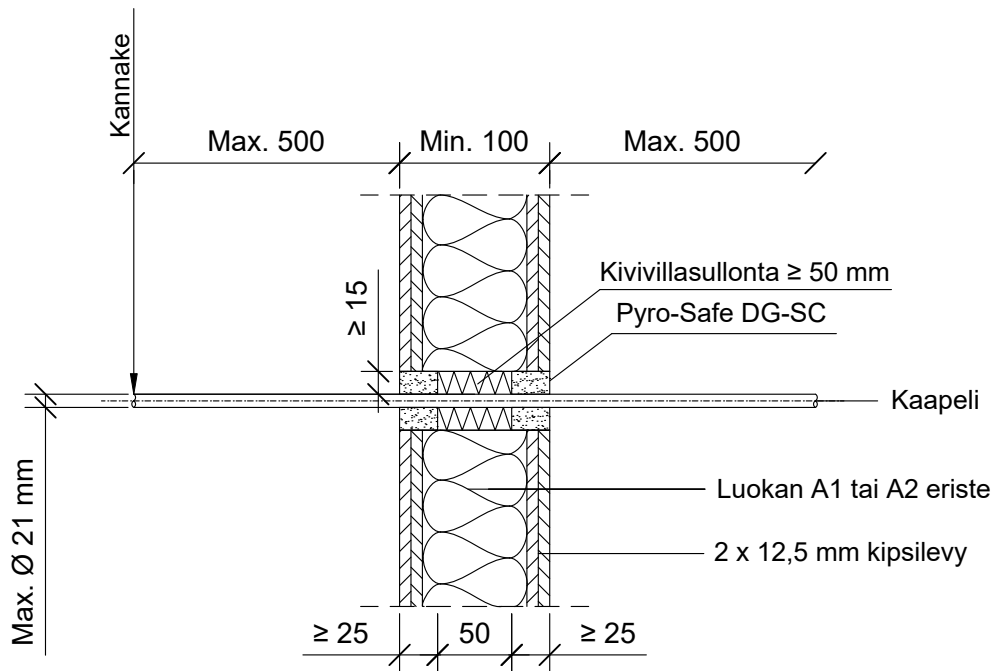

Hyväksyntä / Asiakirja	EN 13501-2, ETA-19/0704
Min. aukon koko	Kaapelin halkaisija + min. 30 mm
Palokatkomassa	Pyro-Safe DG-SC, molemmin puolin seinärakennetta min. 25 mm syvyydeltä.
Taustan täyttö	Kivivillasullonta min. 50 mm
Kannake	Max. 500 mm molemmin puolin seinärakennetta.
Max. kaapeli koko	Max. Ø 21 mm