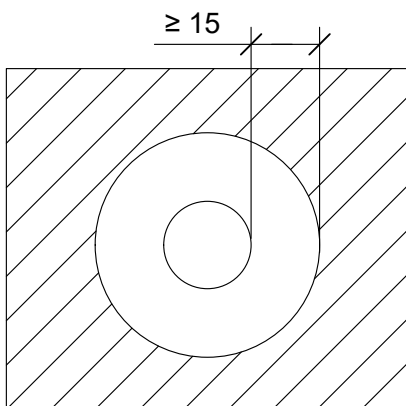

Hyväksyntä / Asiakirja	EN 13501-2, ETA-19/0704
Min. aukon koko	Kaapelin halkaisija + min. 30 mm
Palokatkomassa	Pyro-Safe DG-SC, molemmin puolin seinärakennetta min. 25 mm syvyydeltä.
Taustan täyttö	Kivivillasullonta min. 50 mm
Kannake	Max. 500 mm molemmin puolin seinärakennetta.
Max. kaapeli koko	Max. Ø 21 mm