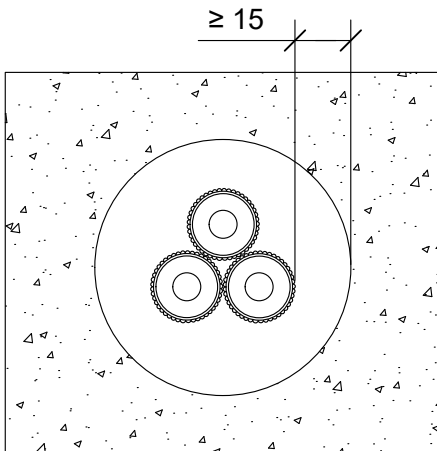

PIIRTÄJÄ

PALOKATKON PALOLUOKKA

17.4.2022

MKY

EI60

KOHDE

SISÄLTÖ  
KAAPELILÄPIVIENTI BETONISEINÄSSÄ  
MUOVISET SUOJAPUTKET NIPUSSA

MUUT HUOMIOT:

Hyväksyntä / Asiakirja	EN 13501-2, ETA-19/0704
Min. aukon koko	Kaapeliniipun halkaisija + min. 30 mm
Palokatkomassa	Pyro-Safe DG-SC, molemmin puolin seinärakennetta min. 25 mm syvyydeltä.
Taustan täyttö	Kivivillasullonta 50 mm
Kannake	Max. 500 mm molemmin puolin seinärakennetta.
Max. suoja putkinippu koko	Max. Ø 100 mm, Suoja putki max. Ø 32 mm, kaapeli max. Ø 21 mm