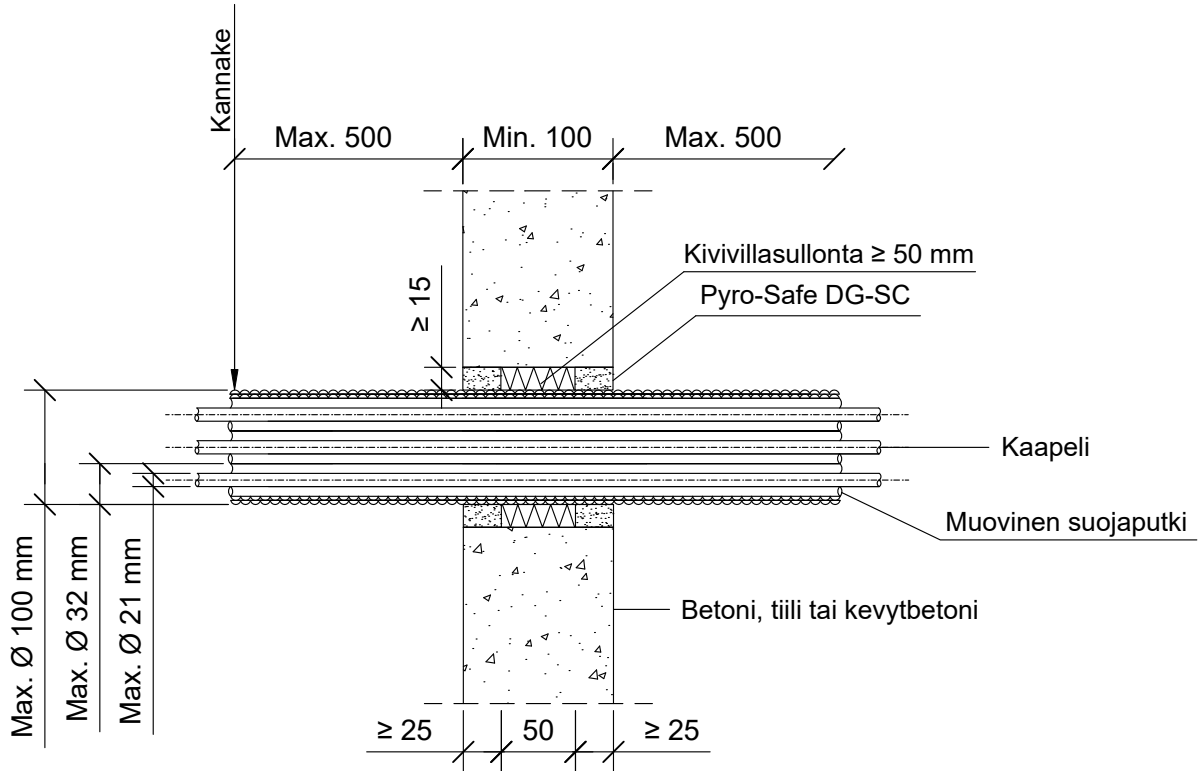

PIIRTÄJÄ

PALOKATKON PALOLUOKKA

17.4.2022

MKY

EI60

KOHDE

SISÄLTÖ  
KAAPELILÄPIVIENTI BETONISEINÄSSÄ  
MUOVISET SUOJAPUTKET NIPUSSA

MUUT HUOMIOT:

Hyväksyntä / Asiakirja	EN 13501-2, ETA-19/0704
Min. aukon koko	Kaapeliniipun halkaisija + min. 30 mm
Palokatkomassa	Pyro-Safe DG-SC, molemmin puolin seinärakennetta min. 25 mm syvyydeltä.
Taustan täyttö	Kivivillasullonta 50 mm
Kannake	Max. 500 mm molemmin puolin seinärakennetta.
Max. suoja putkinippu koko	Max. Ø 100 mm, Suoja putki max. Ø 32 mm, kaapeli max. Ø 21 mm