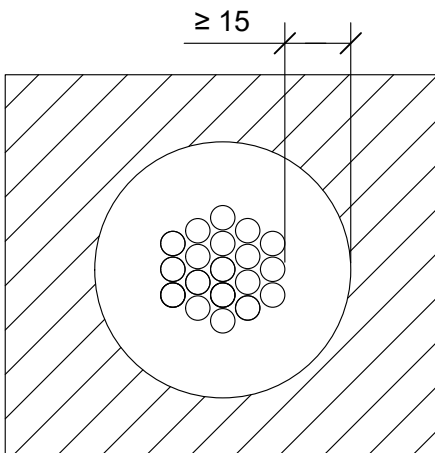

17.4.2022

PIIRTÄJÄ

MKY

PALOKATKON PALOLUOKKA

E1120

KOHDE

SISÄLTÖ
KAAPELILÄPIVIENTI KIPSILEVYSEINÄSSÄ
KAAPELINIPPU

MUUT HUOMIOT:

Hyväksyntä / Asiakirja	EN 13501-2, ETA-19/0704
Min. aukon koko	Kaaelinipun halkaisija + min. 30 mm
Palokatkomassa	Pyro-Safe DG-SC, molemmin puolin seinärakennetta min. 25 mm syvyydeltä.
Taustan täyttö	Kivivillasullonta 50 mm
Kannake	Max. 500 mm molemmin puolin seinärakennetta.
Max. kaaelinippu koko	Max. Ø 100 mm, kaapeli Max. Ø 21 mm