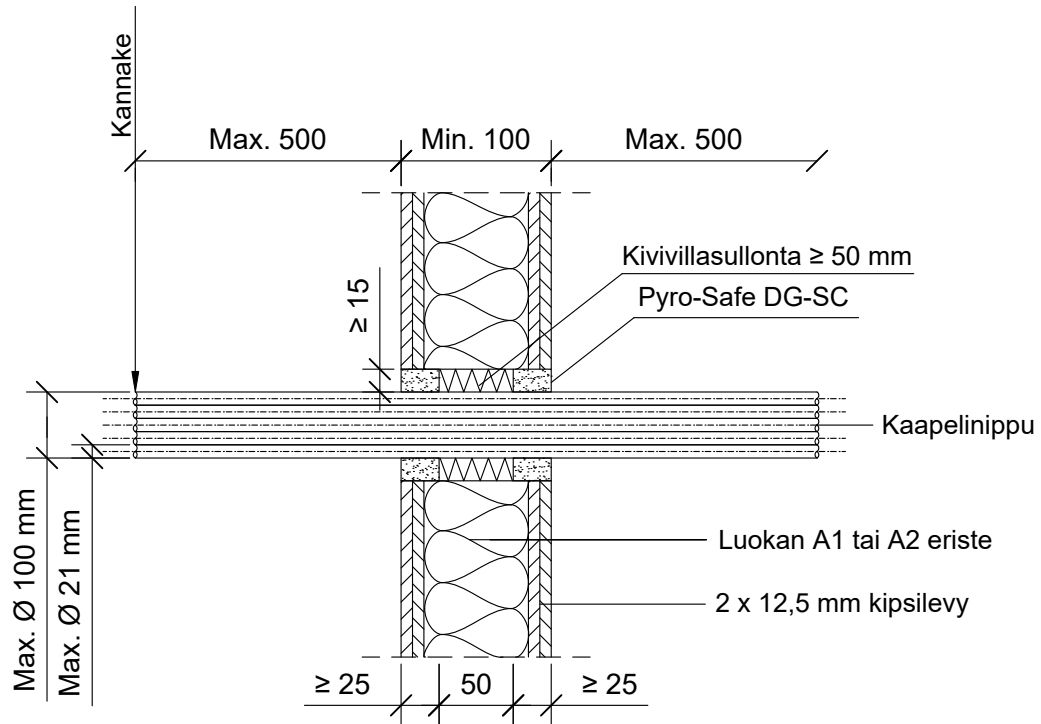

Hyväksyntä / Asiakirja	EN 13501-2, ETA-19/0704
Min. aukon koko	Kaaelinipun halkaisija + min. 30 mm
Palokatkomassa	Pyro-Safe DG-SC, molemmin puolin seinärakennetta min. 25 mm syvyydeltä.
Taustan täyttö	Kivivillasullonta 50 mm
Kannake	Max. 500 mm molemmin puolin seinärakennetta.
Max. kaaelinippu koko	Max. Ø 100 mm, kaapeli Max. Ø 21 mm