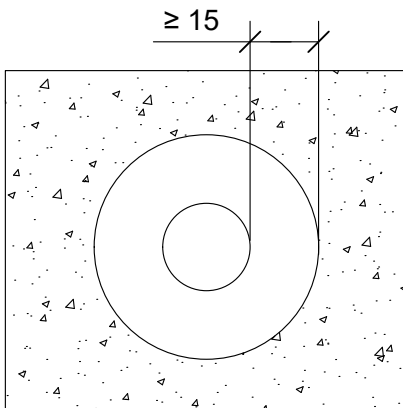

MKY

PALOKATKON PALOLUOKKA

E120

SC-SS7

KOHDE

SISÄLTÖ
KAAPELILÄPIVIENTI BETONISEINÄSSÄ

MUUT HUOMIOT:

Hyväksyntä / Asiakirja	EN 13501-2, ETA-19/0704
Min. aukon koko	Kaapelin halkaisija + min. 30 mm
Palokatkomassa	Pyro-Safe DG-SC, molemmin puolin seinärakennetta min. 25 mm syvyydeltä.
Taustan täyttö	Kivivillasullonta 50 mm
Kannake	Max. 500 mm molemmin puolin seinärakennetta.
Max. kaapeli koko	Max. Ø 21 mm