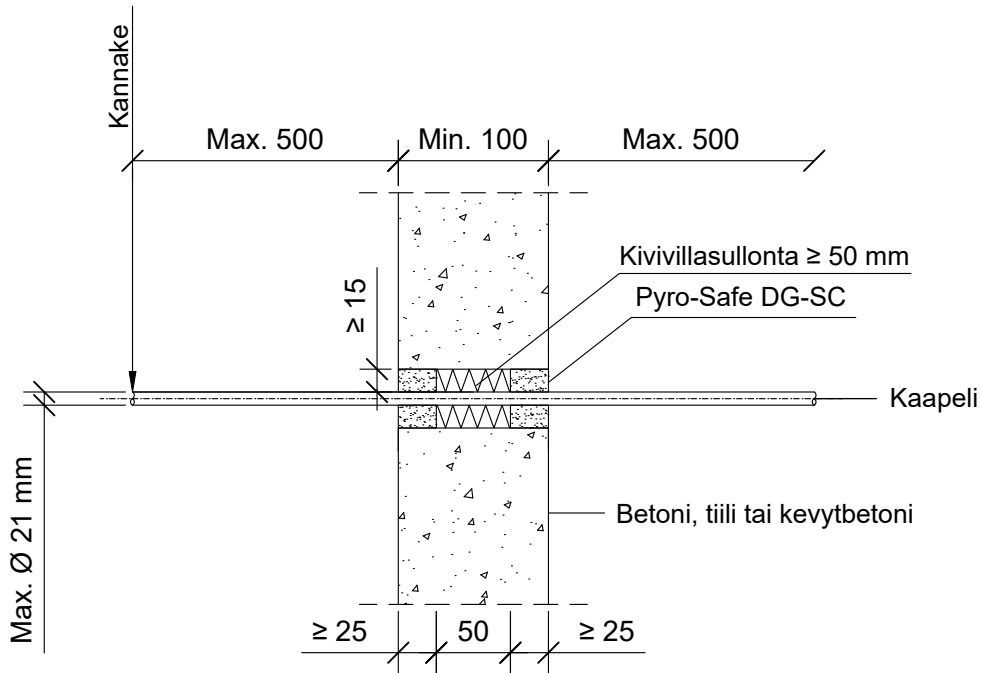

MKY

PALOKATKON PALOLUOKKA

E120

SC-SS7

KOHDE

SISÄLTÖ
KAAPELILÄPIVIENTI BETONISEINÄSSÄ

MUUT HUOMIOT:

Hyväksyntä / Asiakirja	EN 13501-2, ETA-19/0704
Min. aukon koko	Kaapelin halkaisija + min. 30 mm
Palokatkomassa	Pyro-Safe DG-SC, molemmin puolin seinärakennetta min. 25 mm syvyydeltä.
Taustan täyttö	Kivivillasullonta 50 mm
Kannake	Max. 500 mm molemmin puolin seinärakennetta.
Max. kaapeli koko	Max. Ø 21 mm