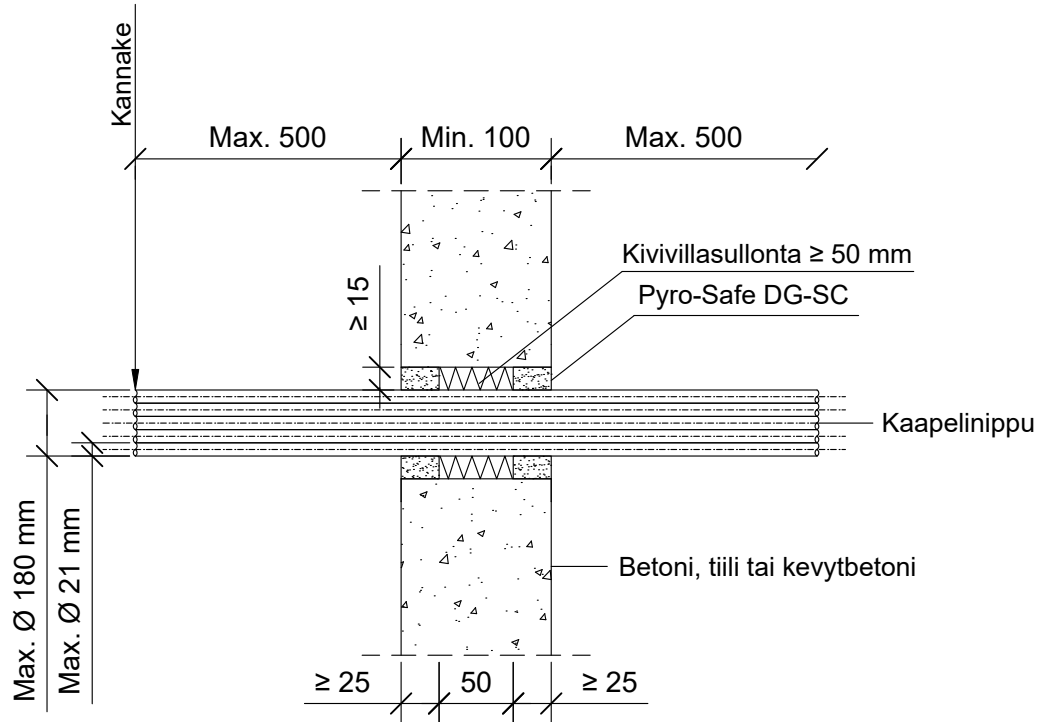

5.1.2021

PIIRTÄJÄ

MKY

PALOKATKON PALOLUOKKA

EI120

KOHDE

SISÄLTÖ
KAAPELILÄPIVIENTI BETONISEINÄSSÄ
KAAPELINIPPU

MUUT HUOMIOT:

Hyväksyntä / Asiakirja	EN 13501-2, ETA-19/0704
Min. aukon koko	Kaaelinipun halkaisija + min. 30 mm
Palokatkomassa	Pyro-Safe DG-SC, molemmin puolin seinärakennetta min. 25 mm syvyydeltä.
Taustan täyttö	Kivivillasullonta 50 mm
Kannake	Max. 500 mm molemmin puolin seinärakennetta.
Max. kaaelinippu koko	Max. Ø 180 mm, kaapeli Ø 21 mm