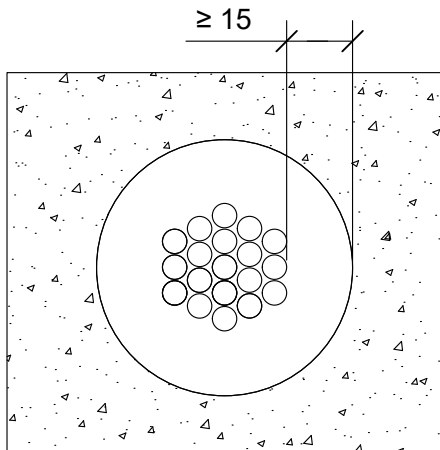

5.1.2021

PIIRTÄJÄ

MKY

PALOKATKON PALOLUOKKA

EI120

KOHDE

SISÄLTÖ
KAAPELILÄPIVIENTI BETONISEINÄSSÄ
KAAPELINIPPU

MUUT HUOMIOT:

Hyväksyntä / Asiakirja	EN 13501-2, ETA-19/0704
Min. aukon koko	Kaaelinipun halkaisija + min. 30 mm
Palokatkomassa	Pyro-Safe DG-SC, molemmin puolin seinärakennetta min. 25 mm syvyydeltä.
Taustan täyttö	Kivivillasullonta 50 mm
Kannake	Max. 500 mm molemmin puolin seinärakennetta.
Max. kaaelinippu koko	Max. Ø 180 mm, kaapeli Ø 21 mm