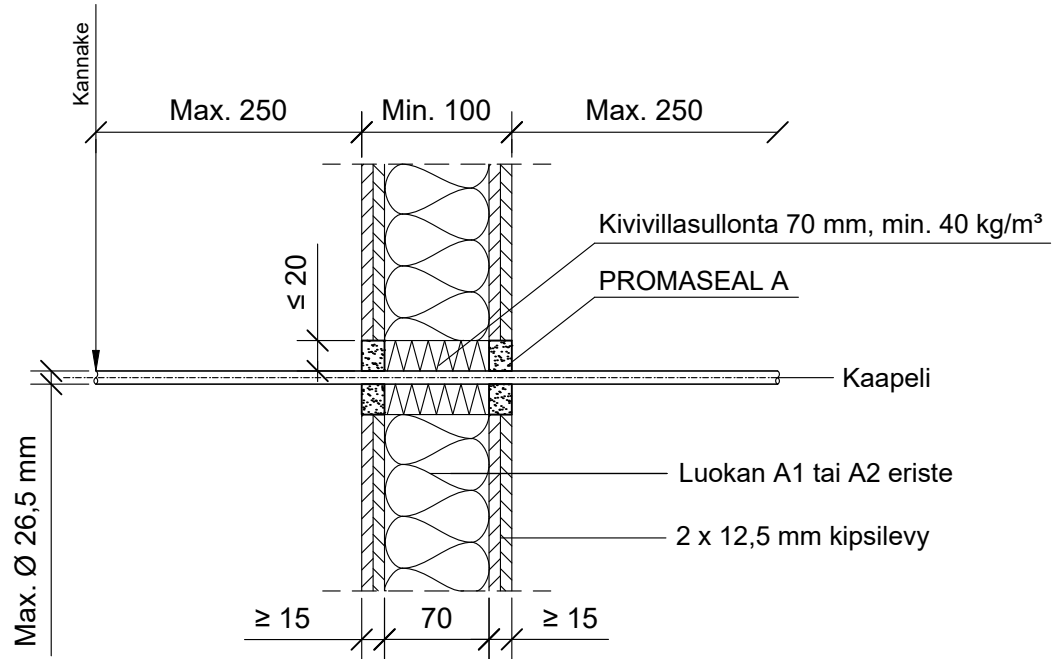

5.1.2021

MKY

E1120
E1120**PSA-SS1**

KOHDE

SISÄLTÖ
 KAAPELILÄPIVIENTI KIPSILEVYSEINÄSSÄ

MUUT HUOMIOT:

Hyväksyntä / Asiakirja	ETAG 026-2, EN 13501-2, ETA 14/0107
Max. aukon koko	Kaapelin halkaisija + max. 40 mm
Palokatkomassa	Promat Promaseal A, molemmin puolin seinärakennetta min. 15 mm syvyydeltä.
Taustan täyttö	Kivivillasullonta 70 mm, tiheys min. 40 kg/m ³
Kannake	Max. 250 mm molemmin puolin seinärakennetta.
Max. kaapeli koko	Max. Ø 26,5 mm