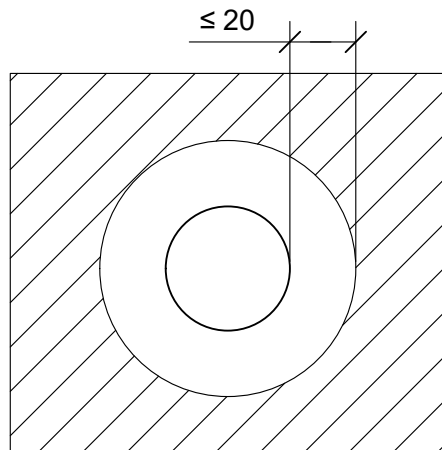

5.1.2021

MKY

E1120
E1120**PSA-SS1**

KOHDE

SISÄLTÖ
 KAAPELILÄPIVIENTI KIPSILEVYSEINÄSSÄ

MUUT HUOMIOT:

Hyväksyntä / Asiakirja	ETAG 026-2, EN 13501-2, ETA 14/0107
Max. aukon koko	Kaapelin halkaisija + max. 40 mm
Palokatkomassa	Promat Promaseal A, molemmin puolin seinärakennetta min. 15 mm syvyydeltä.
Taustan täyttö	Kivivillasullonta 70 mm, tiheys min. 40 kg/m ³
Kannake	Max. 250 mm molemmin puolin seinärakennetta.
Max. kaapeli koko	Max. Ø 26,5 mm