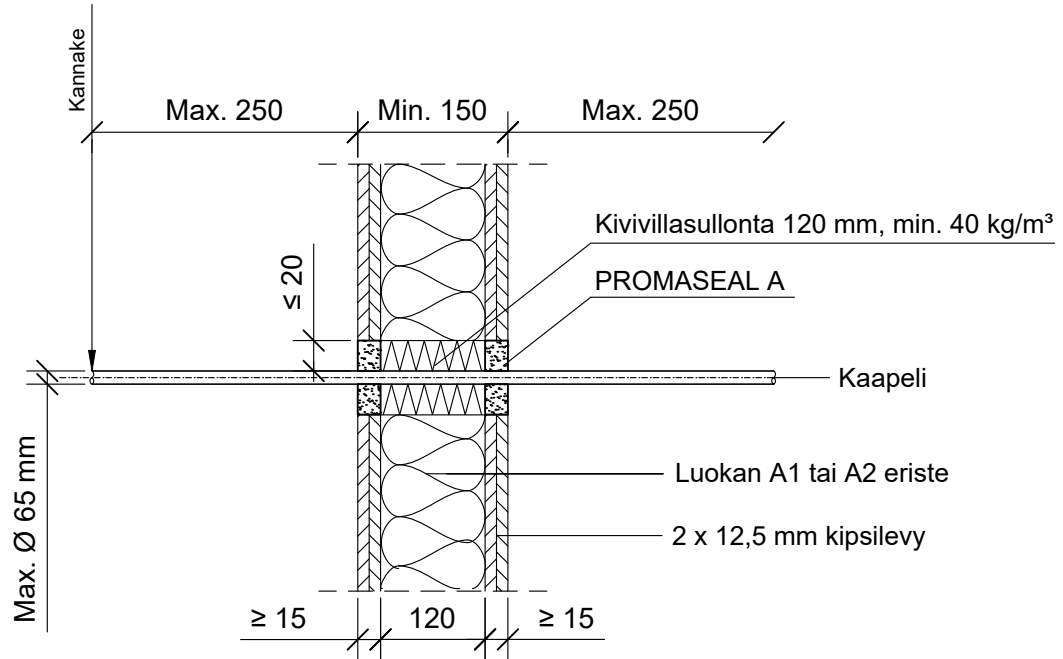

MKY

PALOKATKON PALOLUOKKA

EI120

PSA-SS11

KOHDE

SISÄLTÖ
KAAPELILÄPIVIENTI KIPSILEVYSEINÄSSÄ

MUUT HUOMIOT: SEINÄ MIN. 150 MM

Hyväksyntä / Asiakirja	ETAG 026-2, EN 13501-2, ETA 14/0107
Max. aukon koko	Kaapelin halkaisija + max. 40 mm
Palokatkomassa	Promat Promaseal A, molemmin puolin seinärakennetta min. 15 mm syvyydeltä.
Taustan täyttö	Kivivillasullonta 120 mm, tiheys min. 40 kg/m³
Kannake	Max. 250 mm molemmin puolin seinärakennetta.
Max. kaapeli koko	Max. Ø 65 mm