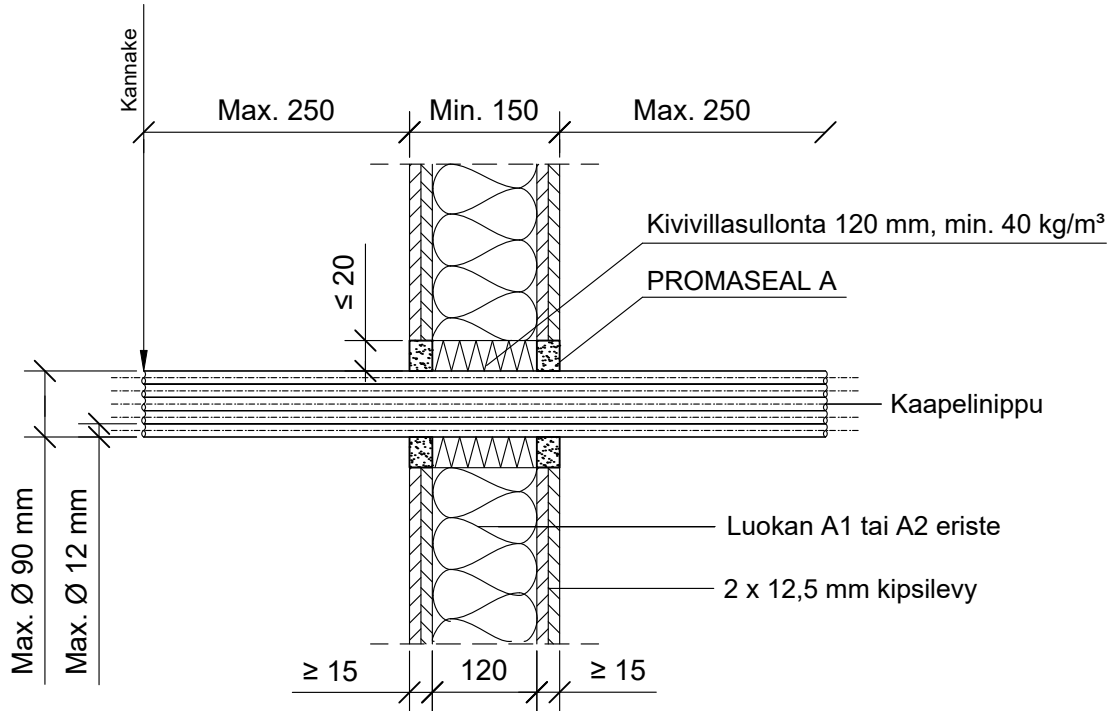

MKY

PALOKATKON PALOLUOKKA

EI120

PSA-SS12

KOHDE

SISÄLTÖ
KAAPELILÄPIVIENTI KIPSILEVYSEINÄSSÄ
KAAPELINIPPU

MUUT HUOMIOT: SEINÄ MIN. 150 MM

| | |
|------------------------|--|
| Hyväksyntä / Asiakirja | ETAG 026-2, EN 13501-2, ETA 14/0107 |
| Max. aukon koko | Kaaelinipun halkaisija + max. 40 mm |
| Palokatkomassa | Promat Promaseal A, molemmin puolin seinärakennetta min. 15 mm syvyydeltä. |
| Taustan täyttö | Kivivillasullonta 120 mm, tiheys min. 40 kg/m ³ |
| Kannake | Max. 250 mm molemmin puolin seinärakennetta. |
| Max. kaaelinippu koko | Max. Ø 90 mm, kaapeli Max. Ø 12 mm |