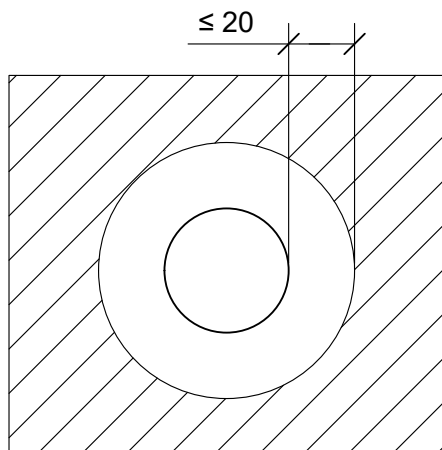

MKY

PALOKATKON PALOLUOKKA

EI120

PSA-SS2

KOHDE

SISÄLTÖ
KAAPELILÄPIVIENTI KIPSILEVYSEINÄSSÄ

MUUT HUOMIOT:

Hyväksyntä / Asiakirja	ETAG 026-2, EN 13501-2, ETA 14/0107
Max. aukon koko	Kaapelin halkaisija + max. 40 mm
Palokatkomassa	Promat Promaseal A, molemmin puolin seinärakennetta min. 15 mm syvyydeltä.
Taustan täyttö	Kivivillasullonta 70 mm, tiheys min. 40 kg/m³
Kannake	Max. 250 mm molemmin puolin seinärakennetta.
Max. kaapeli koko	Max. Ø 65 mm