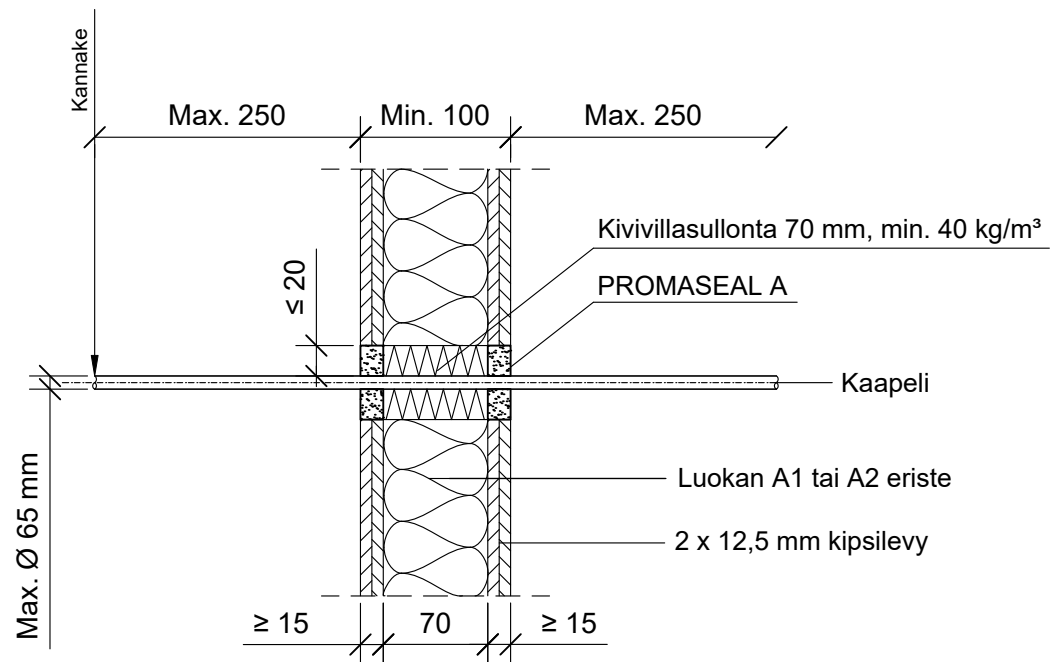

MKY

PALOKATKON PALOLUOKKA

EI120

PSA-SS2

KOHDE

SISÄLTÖ
KAAPELILÄPIVIENTI KIPSILEVYSEINÄSSÄ

MUUT HUOMIOT:

Hyväksyntä / Asiakirja	ETAG 026-2, EN 13501-2, ETA 14/0107
Max. aukon koko	Kaapelin halkaisija + max. 40 mm
Palokatkomassa	Promat Promaseal A, molemmin puolin seinärakennetta min. 15 mm syvyydeltä.
Taustan täyttö	Kivivillasullonta 70 mm, tiheys min. 40 kg/m³
Kannake	Max. 250 mm molemmin puolin seinärakennetta.
Max. kaapeli koko	Max. Ø 65 mm