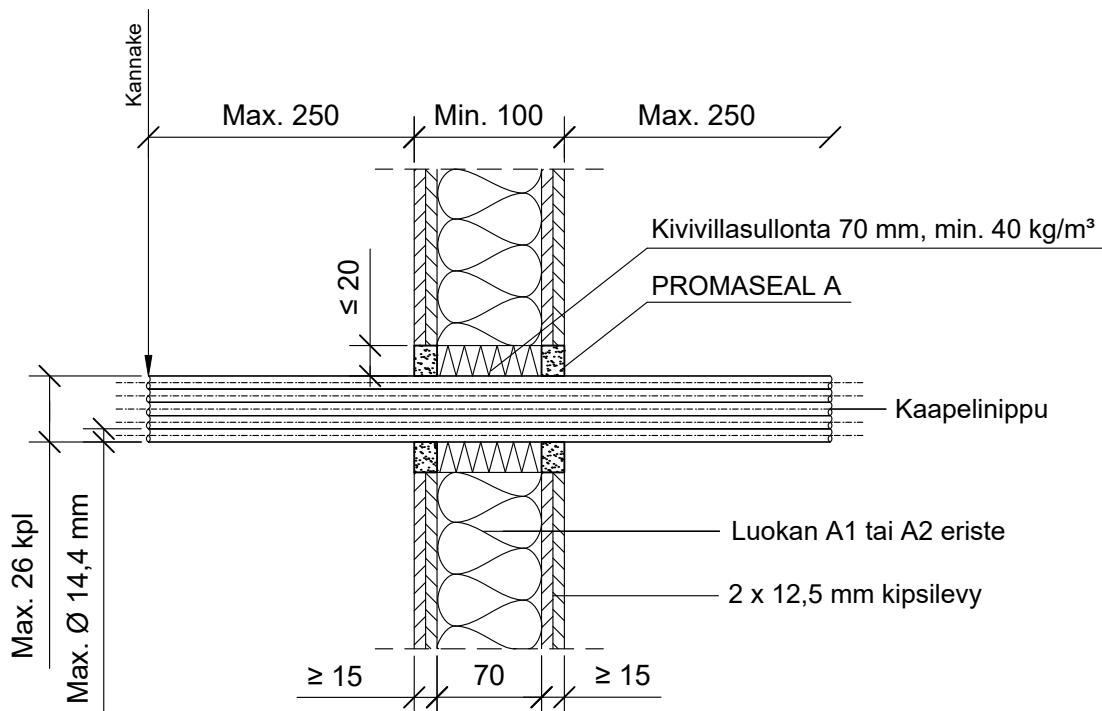

PALOKATKON PALOLUOKKA

5.1.2021

MKY

EI120

PSA-SS3

KOHDE

SISÄLTÖ
KAAPELILÄPIVIENTI KIPSILEVYSEINÄSSÄ
KAAPELINIPPU

MUUT HUOMIOT:

Hyväksyntä / Asiakirja	ETAG 026-2, EN 13501-2, ETA 14/0107
Max. aukon koko	Kaaelinipun halkaisija + max. 40 mm
Palokatkomassa	Promat Promaseal A, molemmin puolin seinärakennetta min. 15 mm syvyydeltä.
Taustan täyttö	Kivivillasullonta 70 mm, tiheys min. 40 kg/m³
Kannake	Max. 250 mm molemmin puolin seinärakennetta.
Max. kaaelinippu koko	Max. 26 kaaelinippua, kaapeli Max. Ø 14,4 mm