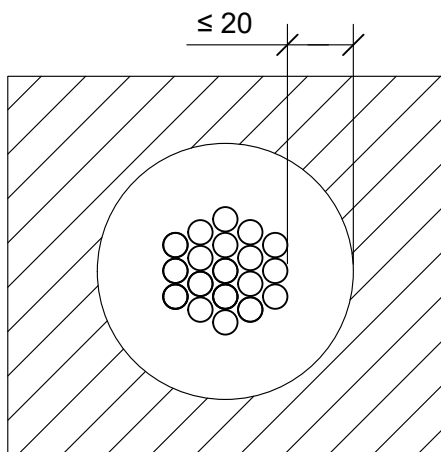

PALOKATKON PALOLUOKKA

5.1.2021

MKY

EI120

PSA-SS3

KOHDE

SISÄLTÖ
KAAPELILÄPIVIENTI KIPSILEVYSEINÄSSÄ
KAAPELINIPPU

MUUT HUOMIOT:

Hyväksyntä / Asiakirja	ETAG 026-2, EN 13501-2, ETA 14/0107
Max. aukon koko	Kaaelinipun halkaisija + max. 40 mm
Palokatkomassa	Promat Promaseal A, molemmin puolin seinärakennetta min. 15 mm syvyydeltä.
Taustan täyttö	Kivivillasullonta 70 mm, tiheys min. 40 kg/m³
Kannake	Max. 250 mm molemmin puolin seinärakennetta.
Max. kaaelinippu koko	Max. 26 kaaelinippua, kaapeli Max. Ø 14,4 mm