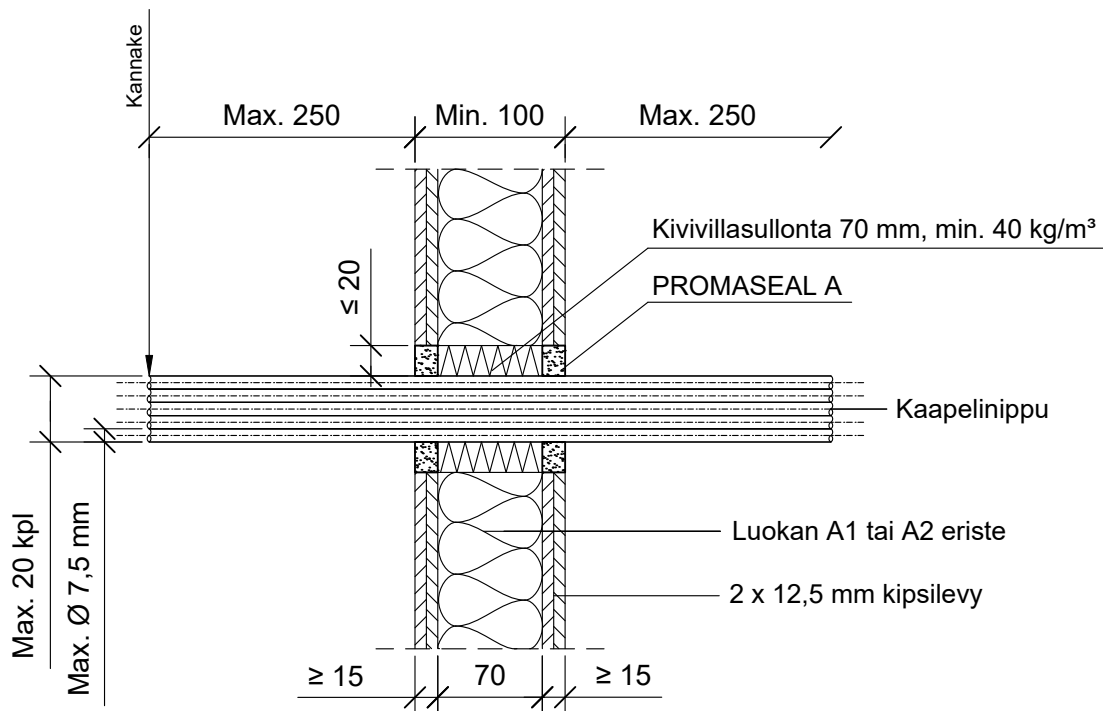

PIIRTÄJÄ

PALOKATKON PALOLUOKKA

5.1.2021

MKY

EI90

KOHDE

SISÄLTÖ  
KAAPELILÄPIVIENTI KIPSILEVYSEINÄSSÄ  
KAAPELINIPPU

MUUT HUOMIOT:

Hyväksyntä / Asiakirja	ETAG 026-2, EN 13501-2, ETA 14/0107
Max. aukon koko	Kaaelinipun halkaisija + max. 40 mm
Palokatkomassa	Promat Promaseal A, molemmin puolin seinärakennetta min. 15 mm syvyydeltä.
Taustan täyttö	Kivivasullonta 70 mm, tiheys min. 40 kg/m³
Kannake	Max. 250 mm molemmin puolin seinärakennetta.
Max. kaaelinippu koko	Max. 20 kaapectia nipussa, kaapecti Max. Ø 7,5 mm