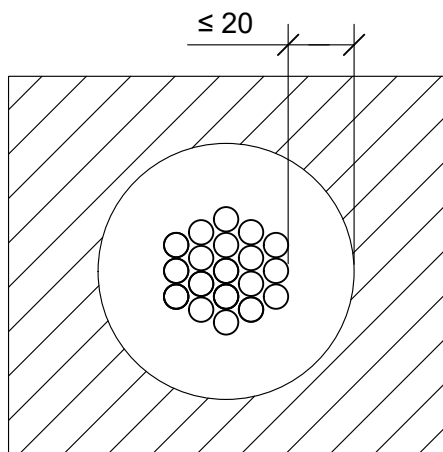

PIIRTÄJÄ

PALOKATKON PALOLUOKKA

5.1.2021

MKY

EI90

KOHDE

SISÄLTÖ  
KAAPELILÄPIVIENTI KIPSILEVYSEINÄSSÄ  
KAAPELINIPPU

MUUT HUOMIOT:

Hyväksyntä / Asiakirja	ETAG 026-2, EN 13501-2, ETA 14/0107
Max. aukon koko	Kaaelinipun halkaisija + max. 40 mm
Palokatkomassa	Promat Promaseal A, molemmin puolin seinärakennetta min. 15 mm syvyydeltä.
Taustan täyttö	Kivivasullonta 70 mm, tiheys min. 40 kg/m³
Kannake	Max. 250 mm molemmin puolin seinärakennetta.
Max. kaaelinippu koko	Max. 20 kaapectia nipussa, kaapecti Max. Ø 7,5 mm