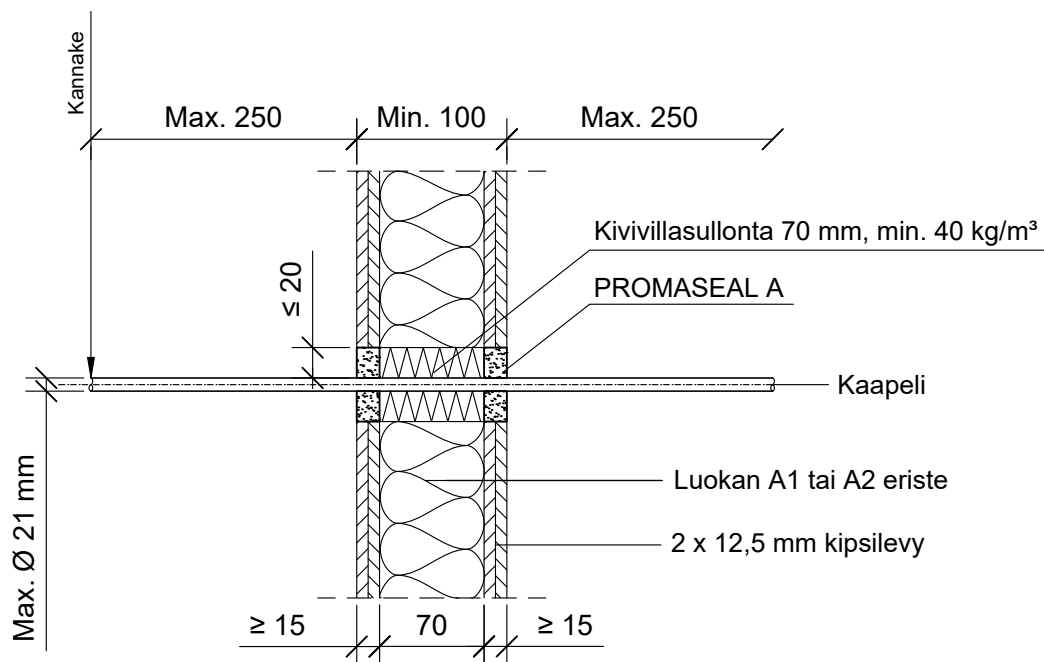

Hyväksyntä / Asiakirja	ETAG 026-2, EN 13501-2, ETA 14/0107
Max. aukon koko	Kaapelin halkaisija + max. 40 mm
Palokatkomassa	Promat Promaseal A, molemmin puolin seinärakennetta min. 15 mm syvyydeltä.
Taustan täyttö	Kivivasullonta 70 mm, tiheys min. 40 kg/m ³
Kannake	Max. 250 mm molemmin puolin seinärakennetta.
Max. kaapeli koko	Max. Ø 21 mm