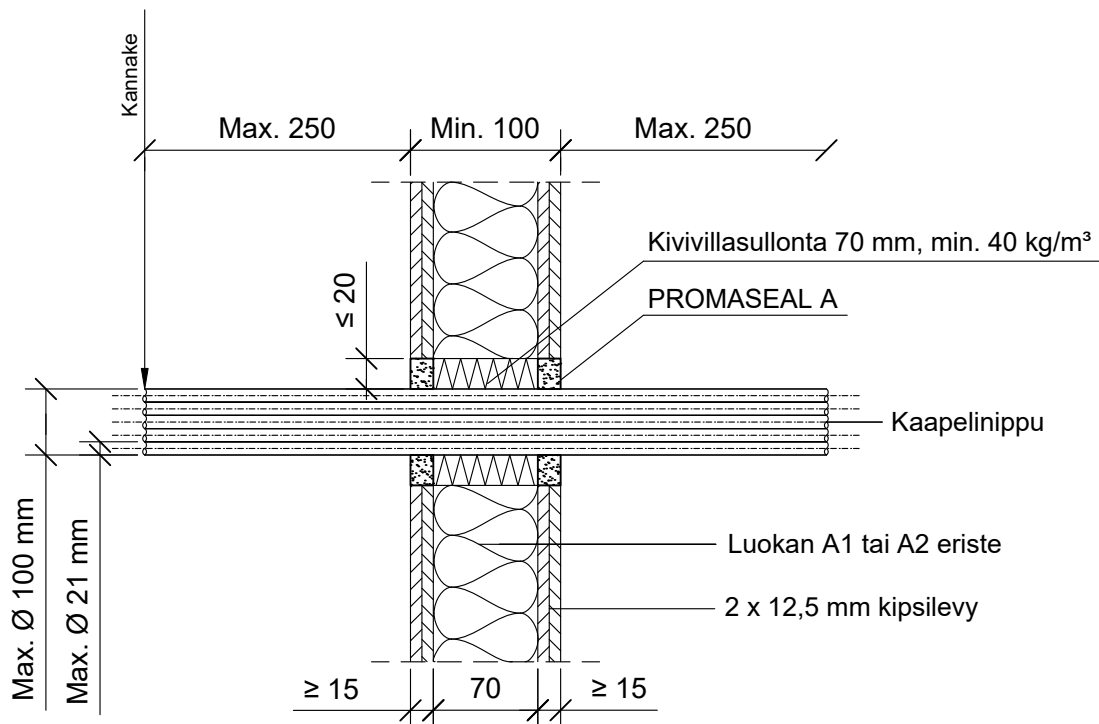

PSA-SS6

KOHDE

SISÄLTÖ
KAAPELILÄPIVIENTI KIPSILEVYSEINÄSSÄ
KAAPELINIPPU

MUUT HUOMIOT:

Hyväksyntä / Asiakirja	ETAG 026-2, EN 13501-2, ETA 14/0107
Max. aukon koko	Kaaelinipun halkaisija + max. 40 mm
Palokatkomassa	Promat Promaseal A, molemmin puolin seinärakennetta min. 15 mm syvyydeltä.
Taustan täyttö	Kivivillasullonta 70 mm, tiheys min. 40 kg/m ³
Kannake	Max. 250 mm molemmin puolin seinärakennetta.
Max. kaaelinippu koko	Max. Ø 100 mm, kaapeli Max. Ø 21 mm