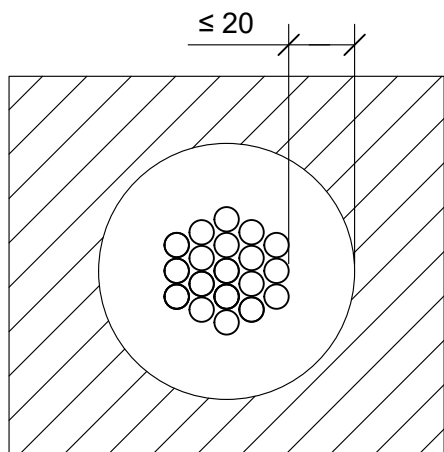

PSA-SS6

KOHDE

SISÄLTÖ
KAAPELILÄPIVIENTI KIPSILEVYSEINÄSSÄ
KAAPELINIPPU

MUUT HUOMIOT:

Hyväksyntä / Asiakirja	ETAG 026-2, EN 13501-2, ETA 14/0107
Max. aukon koko	Kaaelinipun halkaisija + max. 40 mm
Palokatkomassa	Promat Promaseal A, molemmin puolin seinärakennetta min. 15 mm syvyydeltä.
Taustan täyttö	Kivivillasullonta 70 mm, tiheys min. 40 kg/m ³
Kannake	Max. 250 mm molemmin puolin seinärakennetta.
Max. kaaelinippu koko	Max. Ø 100 mm, kaapeli Max. Ø 21 mm