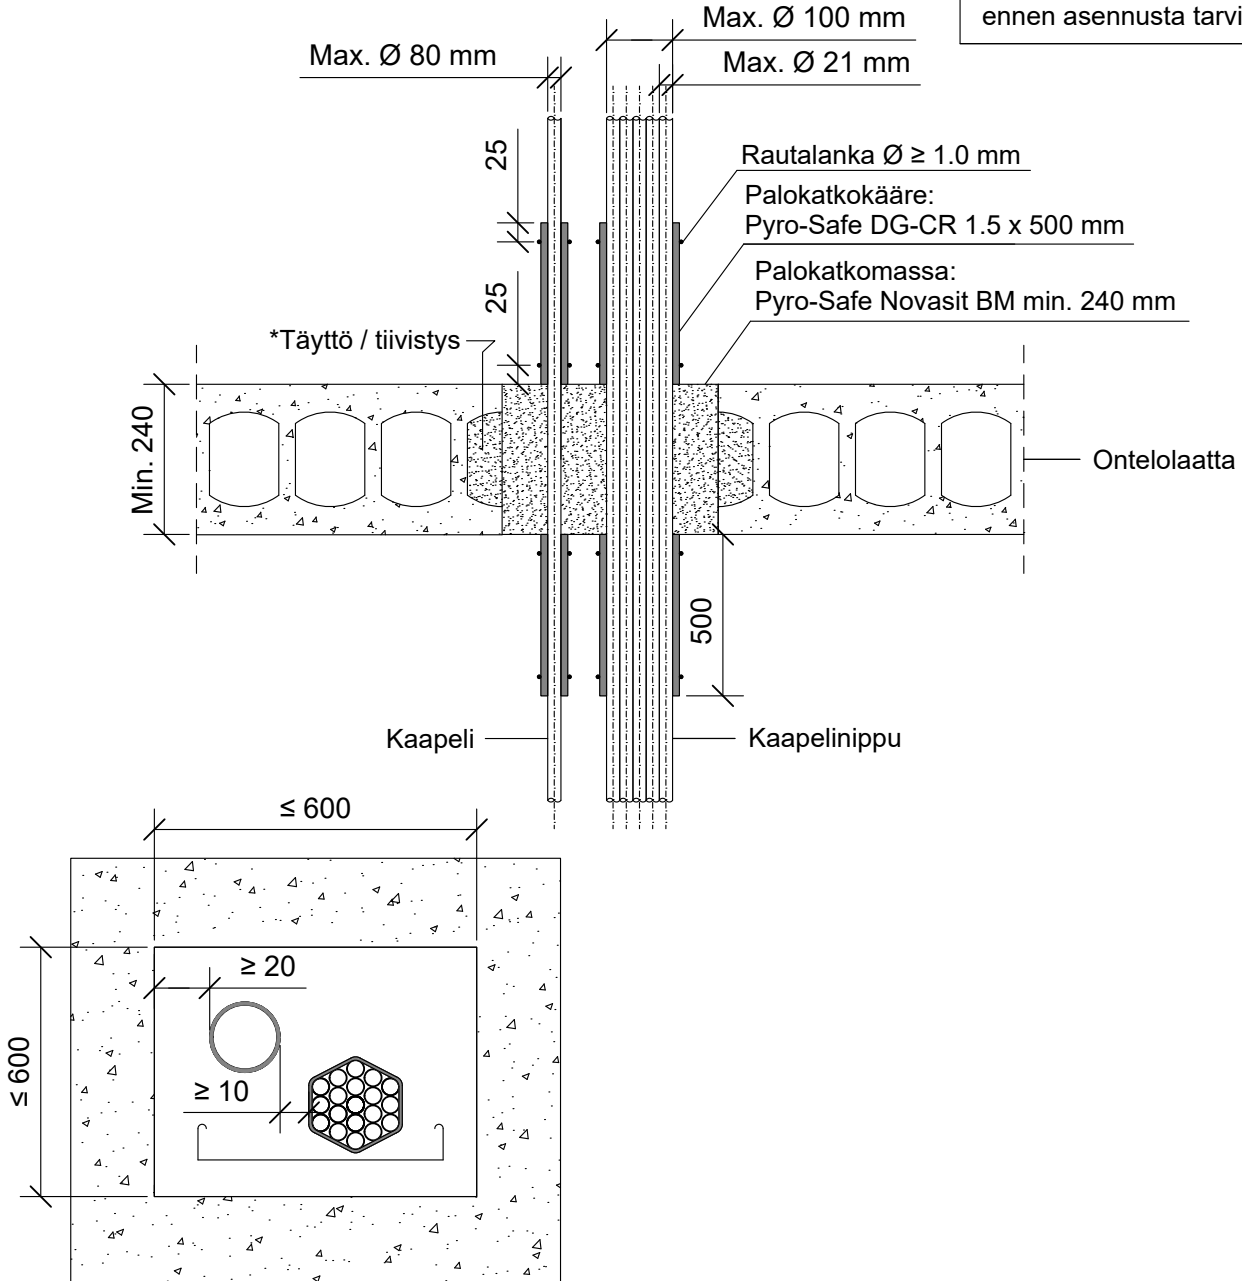

BM-SL15

KOHDE

SISÄLTÖ
KAAPELILÄPIVIENTI ONTELOLAATTA VÄLIPOHJASSA

MUUT HUOMIOT:

*Erillinen onteloiden tiivistys / täyttö palamattomalla materiaalilla ennen asennusta tarvittaessa.

Kaapelit, kaapeliniput.		Palokatkokääre: Pyro-Safe DG-CR 1.5			
Max. koko	Kierrokset	Pituus	Ulkopuolella	Sisäpuolella	Paloluokka
Ø 80 mm	2 + ≥ 45 mm	500 mm	500 mm	0 mm	EI240
Nippu Ø 100 mm, kaapeli Ø 21 mm	2				

Hyväksyntä / Asiakirja	ETA-16/0132, ETA-16/0268
Max. aukon koko	600 x 600 mm
Palokatkomassa	Pyro-Safe Novasit BM paksuus min. 240 mm
Palokatkokääre	Pyro-Safe DG-CR 1.5 x 500 mm, molemmin puolin välipohjarakennetta. Rautalankakiinnitys.
Kaapelihyllyt	Kanssa tai ilman.
Tekniikan täyttöaste	Max. 60% aukon pinta-alasta