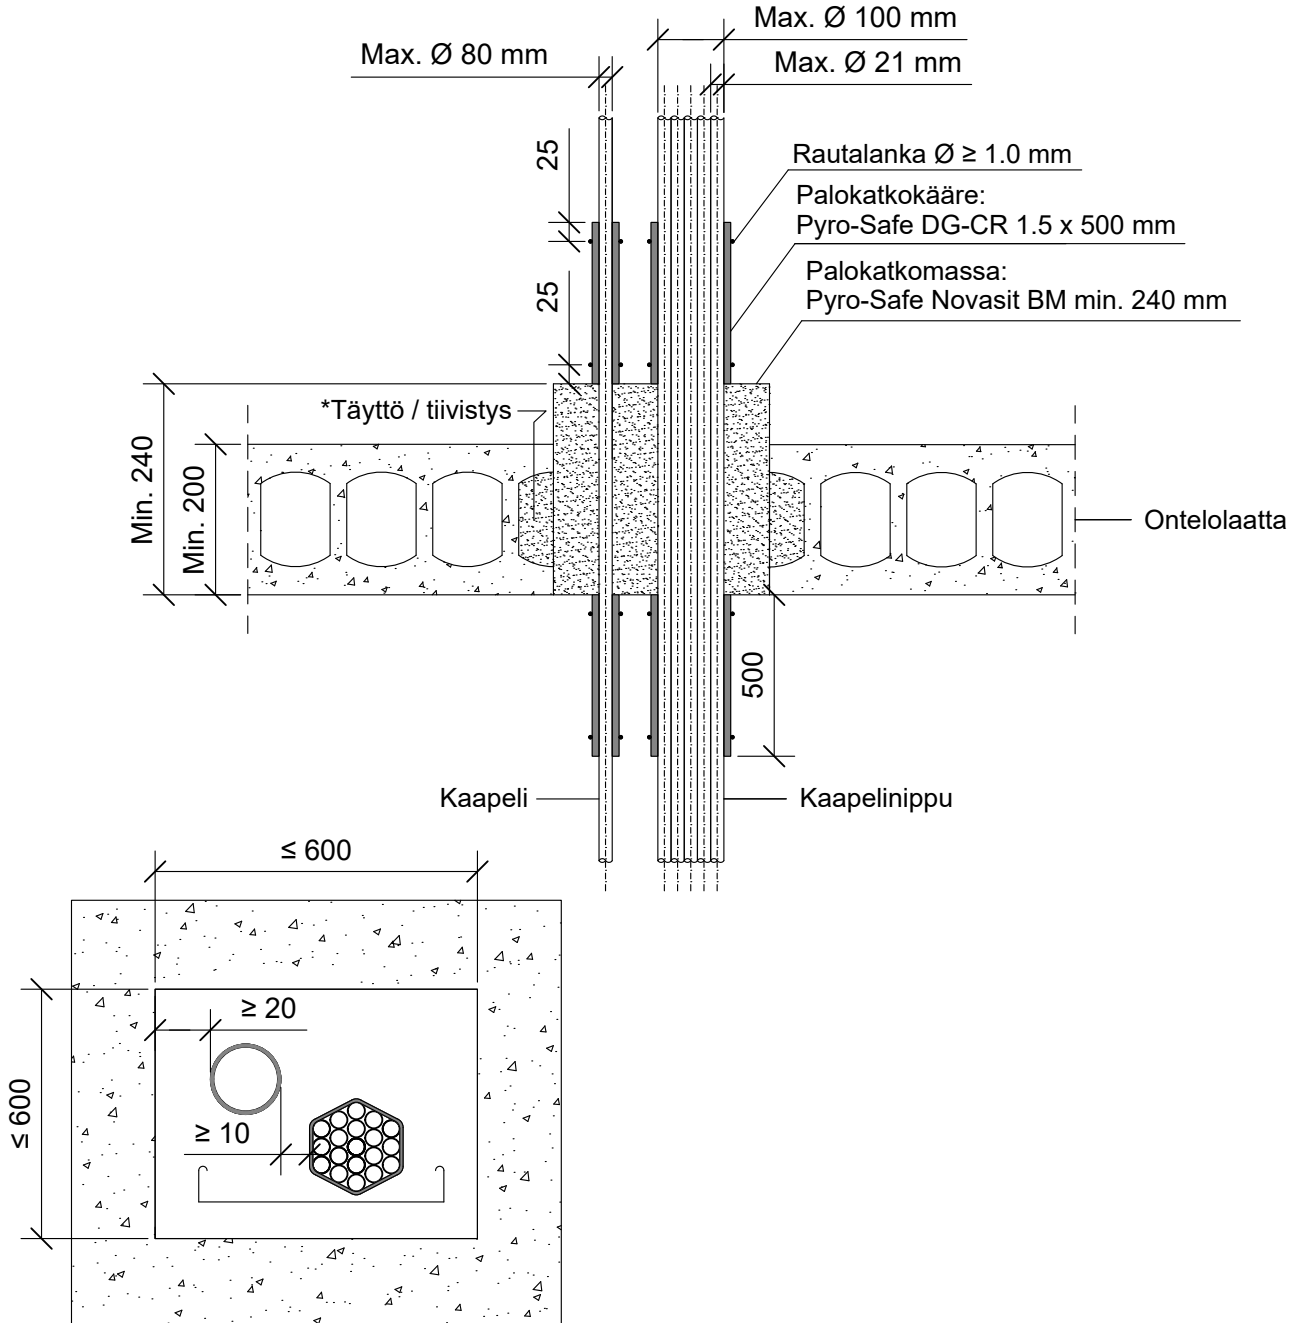

BM-SL16

KOHDE

SISÄLTÖ
KAAPELILÄPIVIENTI ONTELOLAATTA VÄLIPOHJASSA

MUUT HUOMIOT:

Kaapelit, kaapeliniiput.	Palokatkokääre: Pyro-Safe DG-CR 1.5				
Max. koko	Kierrokset	Pituus	Ulkopuolella	Sisäpuolella	Paloluokka
Ø 80 mm	2 + ≥ 45 mm	500 mm	500 mm	0 mm	EI240
Nippu Ø 100 mm, kaapeli Ø 21 mm	2				

Hyväksyntä / Asiakirja	ETA-16/0132, ETA-16/0268
Max. aukon koko	600 x 600 mm
Palokatkomassa	Pyro-Safe Novasit BM paksuus min. 240 mm
Palokatkokääre	Pyro-Safe DG-CR 1.5 x 500 mm, molemmin puolin välipohjarakennetta. Rautalankakiinnitys.
Kaapelihyllyt	Kanssa tai ilman.
Tekniikan täyttöaste	Max. 60% aukon pinta-alasta