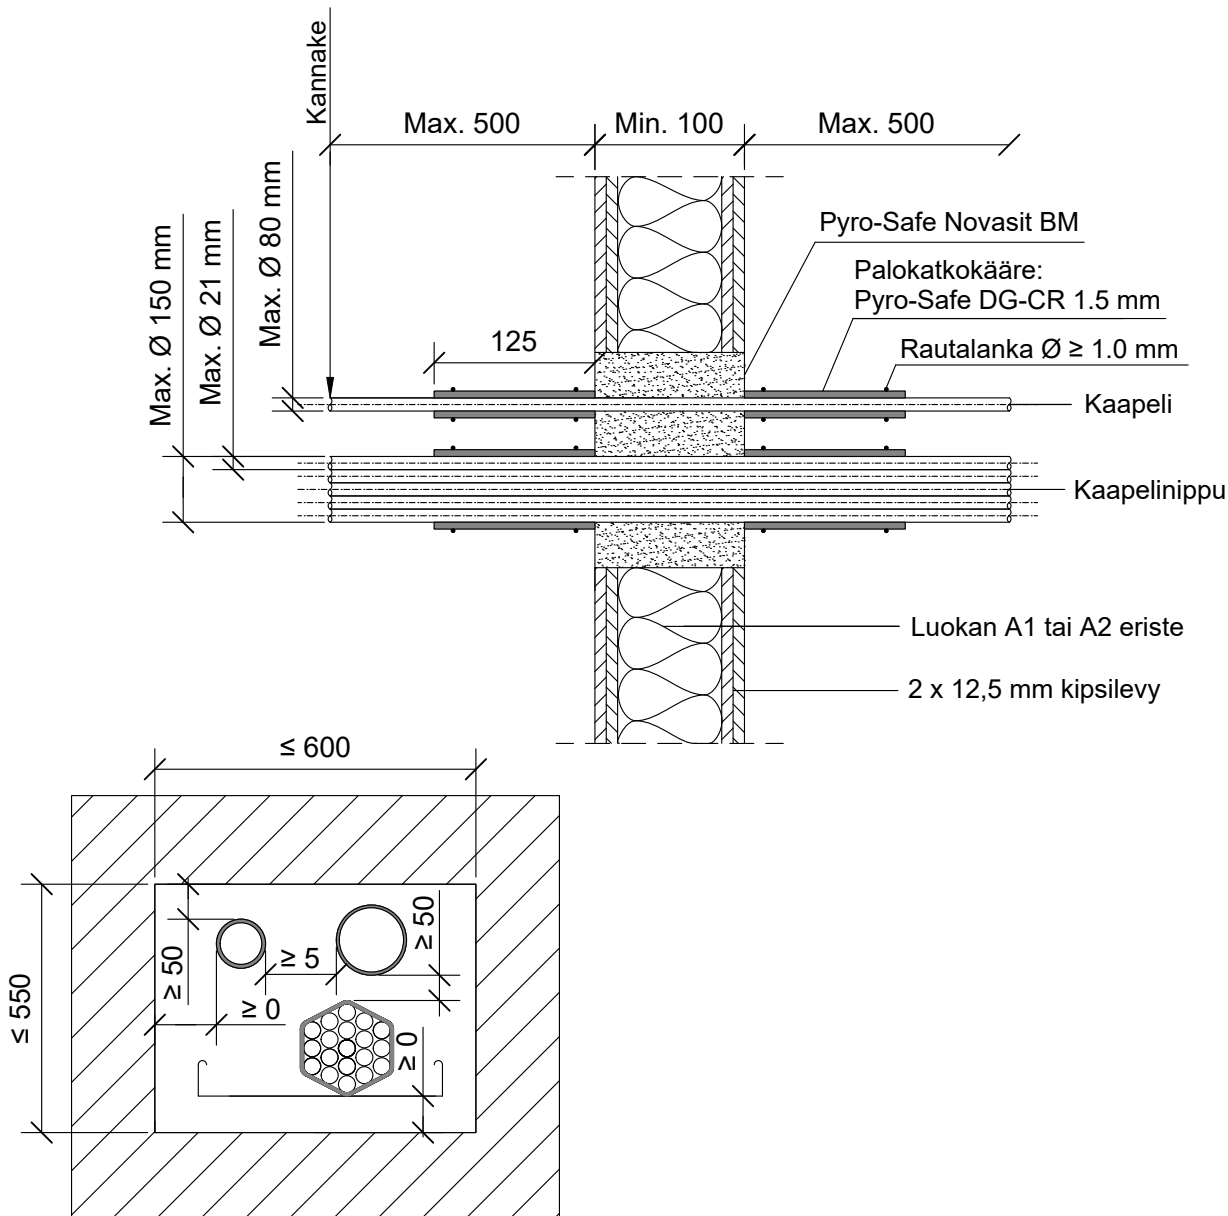

DET

BM-SS1

KOHDE

SISÄLTÖ
KAAPELILÄPIVIENTI KIPSILEVYSEINÄSSÄ

MUUT HUOMIOT:

Kaapelit, kaapeliniput.	Palokatkokääre: Pyro-Safe DG-CR 1.5				
Max. koko	Kierrokset	Leveys	Ulkopuolella	Sisäpuolella	Paloluokka
Ø 21 mm	-	-	-	-	EI90
Ø 50 mm	2 kierrosta	125 mm	125 mm	0 mm	
Ø 80 mm					
Nippu Ø 150 mm, kaapeli Ø 21 mm	1 kierros				EI120

Hyväksyntä / Asiakirja	ETA-16/0132, ETA-16/0268
Max. aukon koko	550 x 600 mm
Palokatkomassa	Pyro-Safe Novasit BM, paksuus min. 100 mm
Palokatkokääre	Pyro-Safe DG-CR 1.5 x 125 mm, molemmin puolin seinärakennetta. Rautalankakiinnitys.
Kaapelihyllyt	Kanssa tai ilman.
Kannake	Max. 500 mm molemmin puolin seinärakennetta.
Tekniikan täyttöaste	Max. 60% aukon pinta-alasta