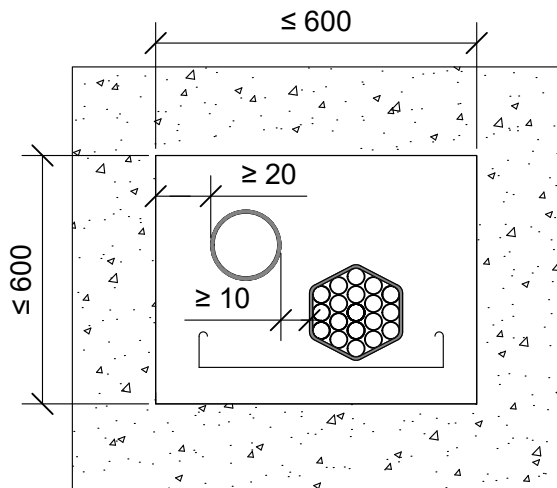

MKY

EI240

PALOKATKON PALOLUOKKA

EI240

BM-SS10

KOHDE

SISÄLTÖ
KAAPELILÄPIVIENTI BETONISEINÄSSÄ

MUUT HUOMIOT:

Kaapectit, kaapectiniput.	Palokatkokääre: Pyro-Safe DG-CR 1.5				
	Max. koko	Kierrokset	Pituus	Ulkopuolella	Sisäpuolella
Ø 80 mm	2 + ≥ 45 mm	500 mm	500 mm	0 mm	EI240
Nippu Ø 100 mm, kaapecti Ø 21 mm	2				