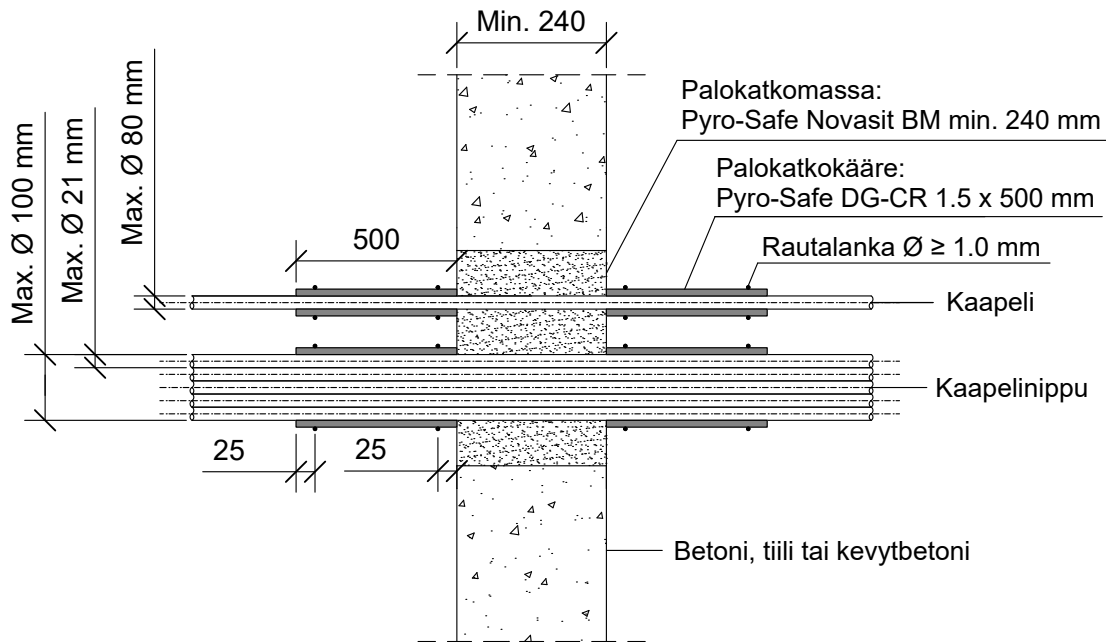

MKY

EI240

PALOKATKON PALOLUOKKA

EI240

BM-SS10

KOHDE

SISÄLTÖ
KAAPELILÄPIVIENTI BETONISEINÄSSÄ

MUUT HUOMIOT:

Kaapectit, kaapectiniput.	Palokatkokääre: Pyro-Safe DG-CR 1.5				
	Max. koko	Kierrokset	Pituus	Ulkopuolella	Sisäpuolella
Ø 80 mm	2 + ≥ 45 mm	500 mm	500 mm	0 mm	EI240
Nippu Ø 100 mm, kaapecti Ø 21 mm	2				

Hyväksyntä / Asiakirja	ETA-16/0132, ETA-16/0268
Max. aukon koko	600 x 600 mm
Palokatkomassa	Pyro-Safe Novasit BM paksuus min. 240 mm
Palokatkokääre	Pyro-Safe DG-CR 1.5 x 500 mm, molemmin puolin seinärakennetta. Rautalankakiinnitys.
Kaapectihyllyt	Kanssa tai ilman.
Tekniikan täyttöaste	Max. 60% aukon pinta-alasta