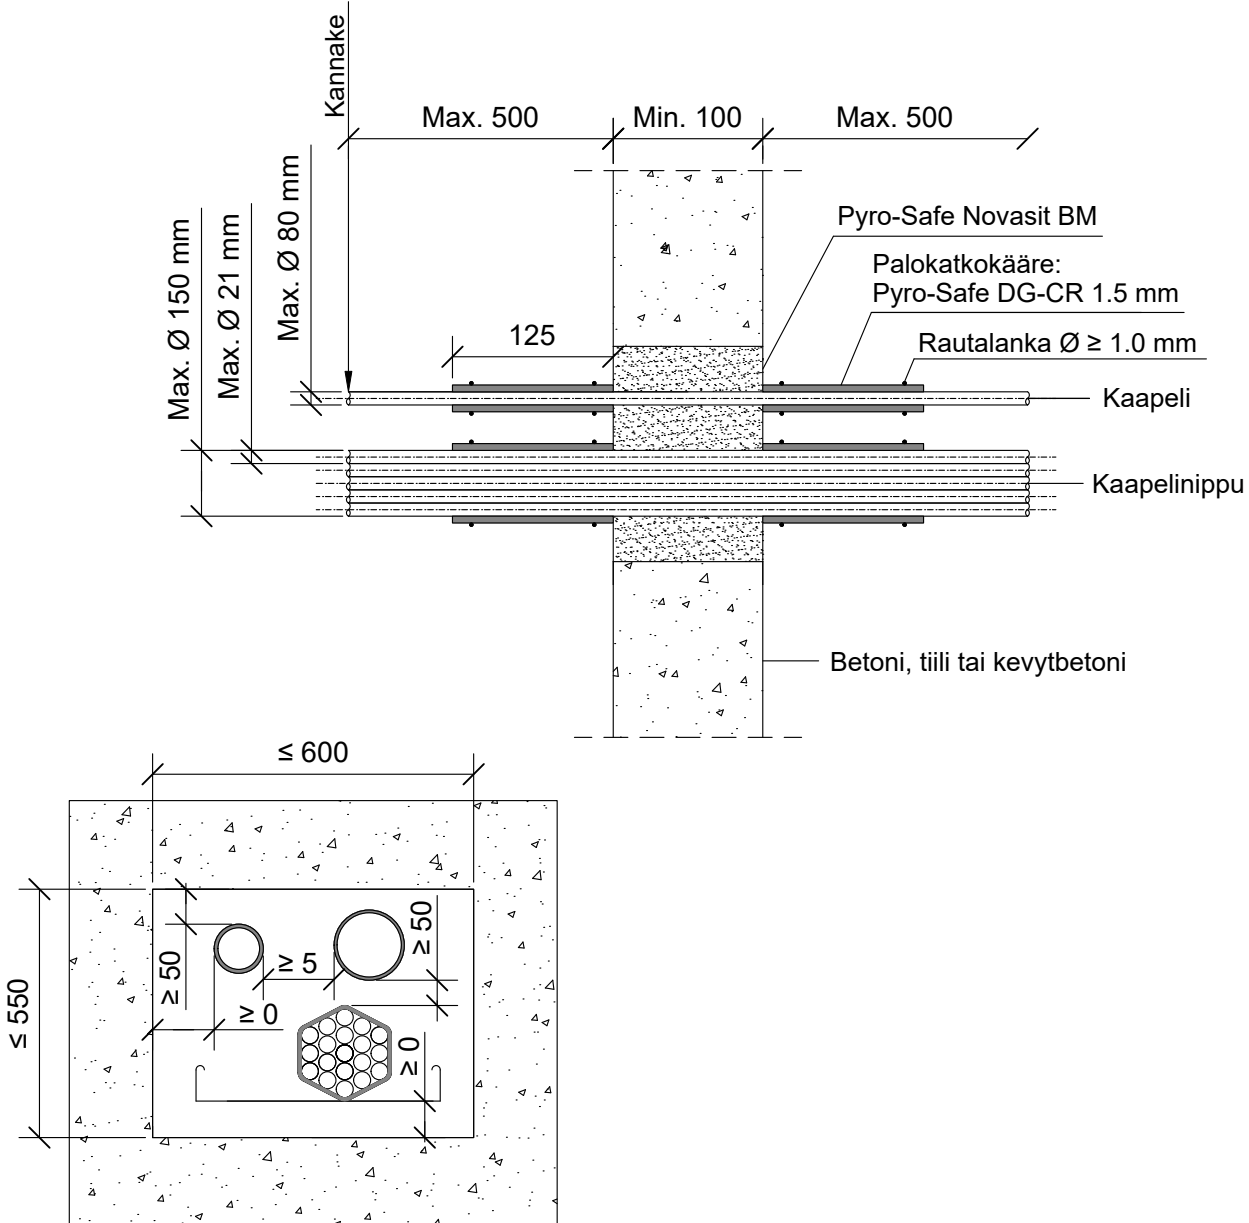

DET

BM-SS3

KOHDE

SISÄLTÖ  
KAAPELILÄPIVIENTI BETONISEINÄSSÄ

MUUT HUOMIOT:

Kaapelit, kaapeliniiput.	Palokatkokääre: Pyro-Safe DG-CR 1.5				
Max. koko	Kierrokset	Leveys	Ulkopuolella	Sisäpuolella	Paloluokka
Ø 21 mm	-	-	-	-	EI90
Ø 50 mm	2 kierrosta	125 mm	125 mm	0 mm	
Ø 80 mm					
Nippu Ø 150 mm, kaapeli Ø 21 mm	1 kierros				EI120

Hyväksyntä / Asiakirja	ETA-16/0132, ETA-16/0268
Max. aukon koko	550 x 600 mm
Palokatkomassa	Pyro-Safe Novasit BM, paksuus min. 100 mm
Palokatkokääre	Pyro-Safe DG-CR 1.5 x 125 mm, molemmin puolin seinärakennetta. Rautalankakiinnitys.
Kaapelihyllyt	Kanssa tai ilman.
Kannake	Max. 500 mm molemmin puolin seinärakennetta.
Tekniikan täyttöaste	Max. 60% aukon pinta-alasta