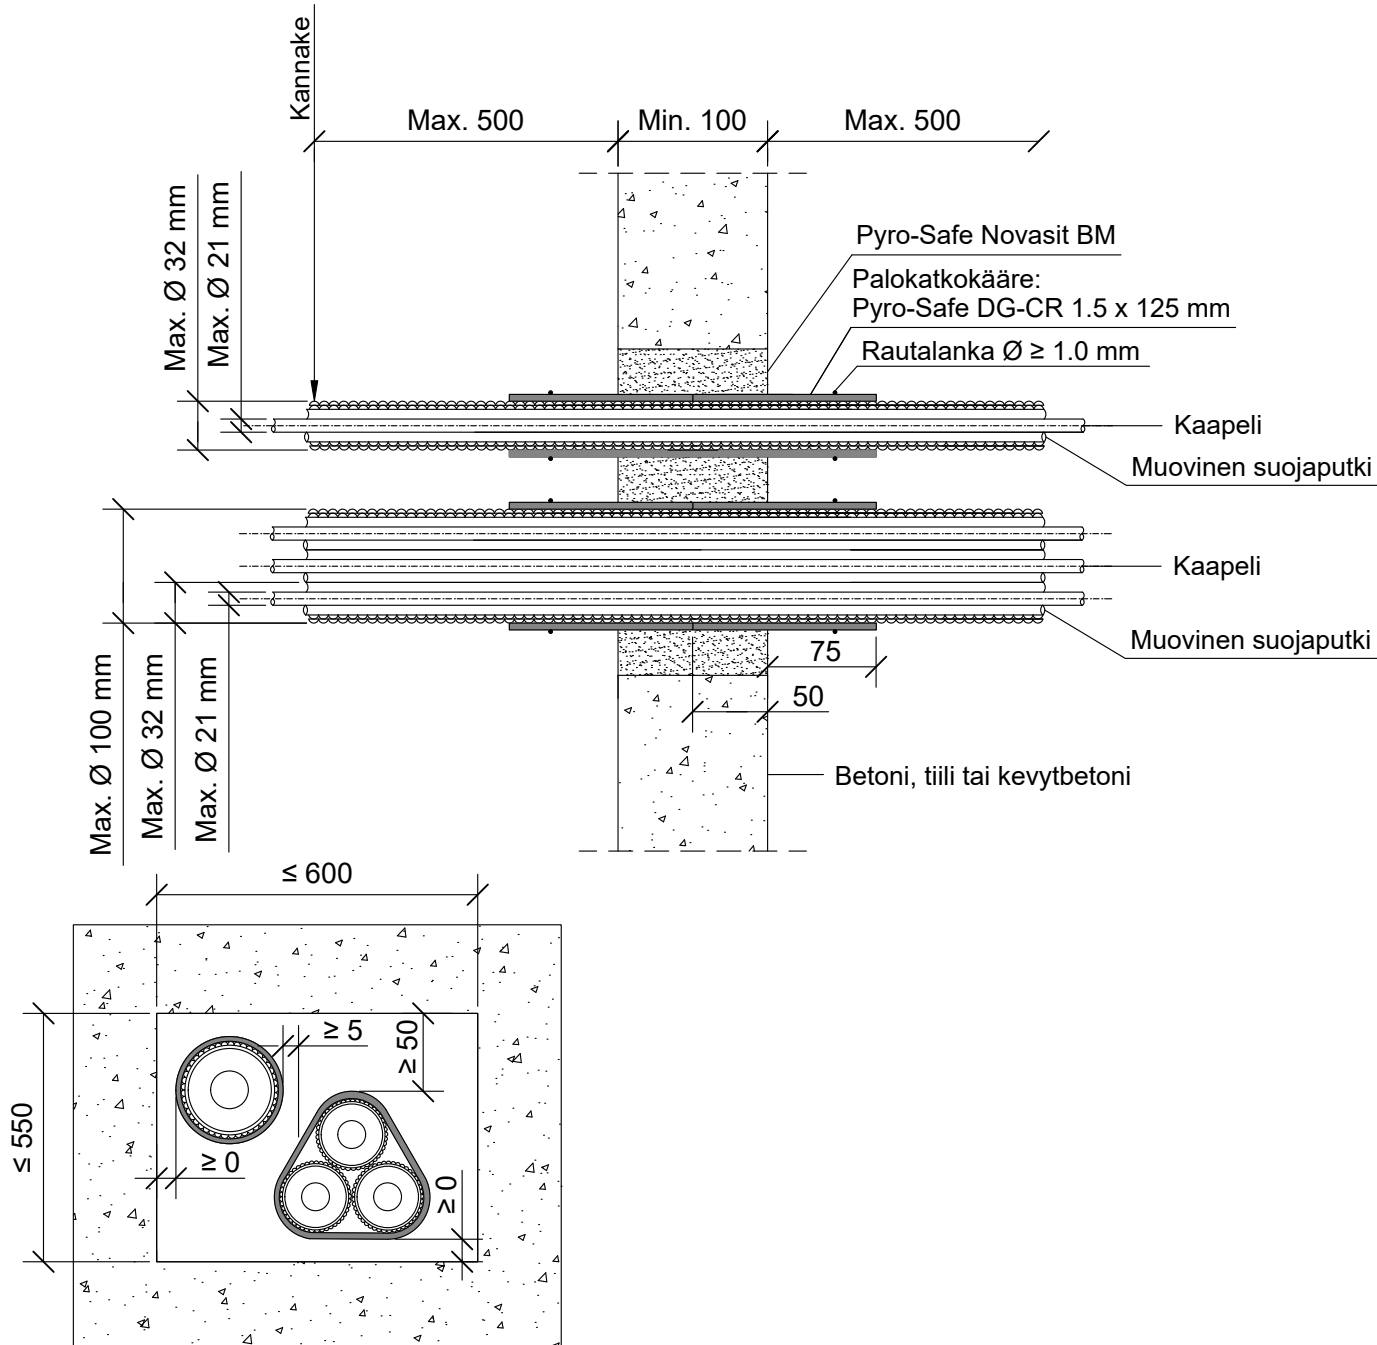

DET

BM-SS4

KOHDE

SISÄLTÖ
KAAPELILÄPIVIENTI BETONISEINÄSSÄ
MUOVISET SUOJAPUTKET

MUUT HUOMIOT:

Muovinen suojauputki	Palokatkokääre: Pyro-Safe DG-CR 1.5 x 125 mm				
Max. koko	Kierrokset	Leveys	Ulkopuolella	Sisäpuolella	Paloluokka
Ø 32 mm, kaapeli Ø 21 mm	2	125 mm	75 mm	50 mm	EI120
Nippu Ø 100 mm, putki Ø 32 mm, kaapeli Ø 21 mm					

Hyväksyntä / Asiakirja	ETA-16/0132, ETA-16/0268
Max. aukon koko	550 x 600 mm
Palokatkomassa	Pyro-Safe Novasit BM, paksuus min. 100 mm
Palokatkokääre	Pyro-Safe DG-CR 1.5 x 125 mm, molemmin puolin seinärakennetta. Rautalankakiinnitys.
Kannake	Max. 500 mm molemmin puolin seinärakennetta.
Tekniikan täyttöaste	Max. 60% aukon pinta-alasta