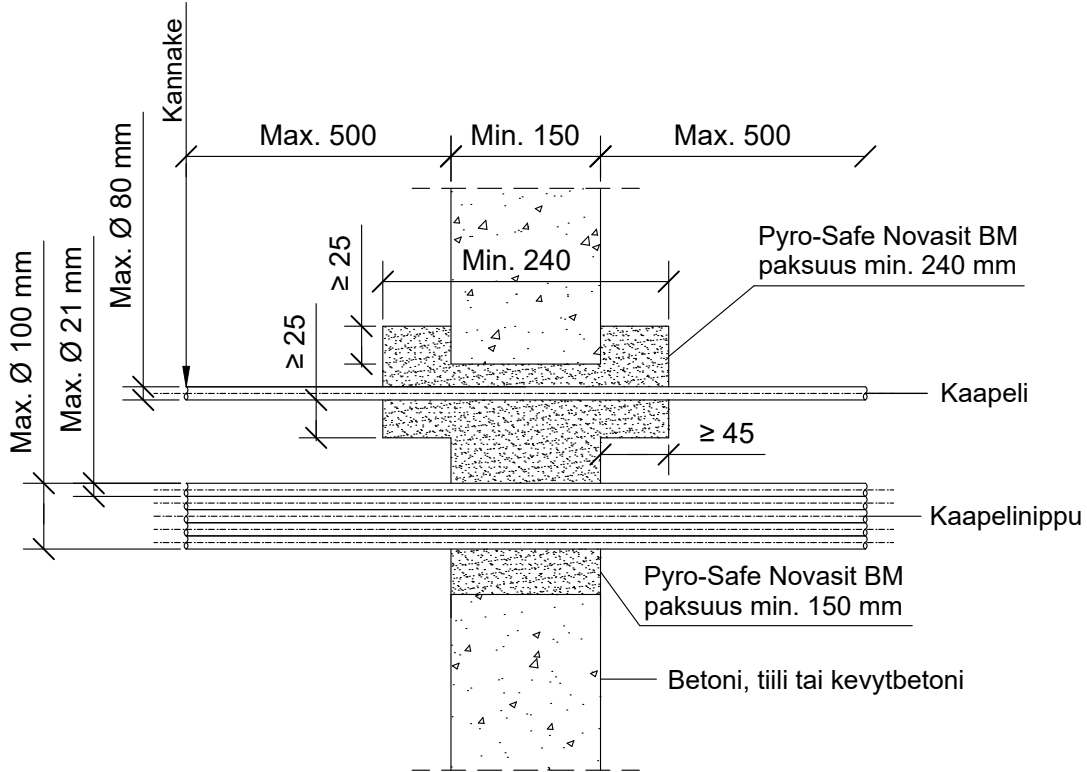

DET

BM-SS5

KOHDE

SISÄLTÖ
KAAPELILÄPIVIEN TI BETONISEINÄSSÄ

MUUT HUOMIOT:

Palokatkomassa: Pyro-Safe Novasit BM, paksuus min. 240 mm		
Tekniikka:	Max. koko:	Paloluokka:
Kaapeli	Max. Ø 50 mm	EI120
Kaapeli	Max. Ø 80 mm	EI90
Kaapeliniippu	Max. Ø 100 mm, kaapeli Ø 21mm	EI120

Palokatkomassa: Pyro-Safe Novasit BM, paksuus min. 150 mm		
Tekniikka:	Max. koko:	Paloluokka:
Kaapeli	Max. Ø 32 mm	EI120
Eristämätön kaapeli	Max. Ø 24 mm	EI120
Kaapeliniippu	Max. Ø 60 mm, kaapeli Ø 21 mm	EI120
Kaapeliniippu	Max. Ø 100 mm, kaapeli Ø 21 mm	EI90

Hyväksyntä / Asiakirja	ETA-16/0132
Max. aukon koko	1200 x 2000 mm
Palokatkomassa	Pyro-Safe Novasit BM, paksuus min. 240 / 150 mm
Kaapelihyllyt	Kanssa tai ilman.
Kannake	Max. 500 mm molemmin puolin seinärakennetta.
Tekniikan täyttöaste	Max. 60% aukon pinta-alasta