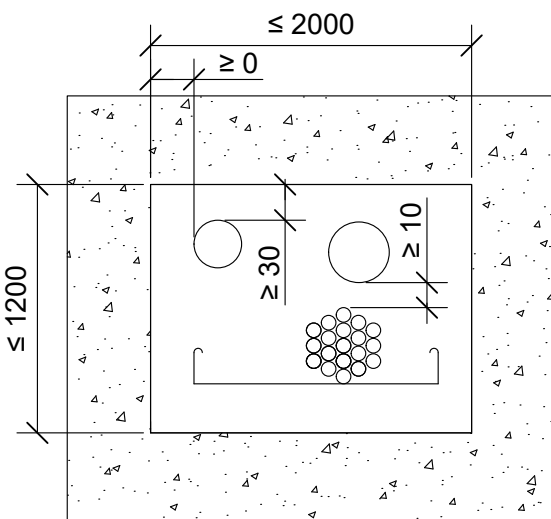

DET

BM-SS5

KOHDE

SISÄLTÖ
KAAPELILÄPIVIEN TI BETONISEINÄSSÄ

MUUT HUOMIOT:

Palokatkomassa: Pyro-Safe Novasit BM, paksuus min. 240 mm		
Tekniikka:	Max. koko:	Paloluokka:
Kaapeli	Max. Ø 50 mm	EI120
Kaapeli	Max. Ø 80 mm	EI90
Kaapeliniippu	Max. Ø 100 mm, kaapeli Ø 21mm	EI120

Palokatkomassa: Pyro-Safe Novasit BM, paksuus min. 150 mm		
Tekniikka:	Max. koko:	Paloluokka:
Kaapeli	Max. Ø 32 mm	EI120
Eristämätön kaapeli	Max. Ø 24 mm	EI120
Kaapeliniippu	Max. Ø 60 mm, kaapeli Ø 21 mm	EI120
Kaapeliniippu	Max. Ø 100 mm, kaapeli Ø 21 mm	EI90

Hyväksyntä / Asiakirja	ETA-16/0132
Max. aukon koko	1200 x 2000 mm
Palokatkomassa	Pyro-Safe Novasit BM, paksuus min. 240 / 150 mm
Kaapelihyllyt	Kanssa tai ilman.
Kannake	Max. 500 mm molemmin puolin seinärakennetta.
Tekniikan täyttöaste	Max. 60% aukon pinta-alasta