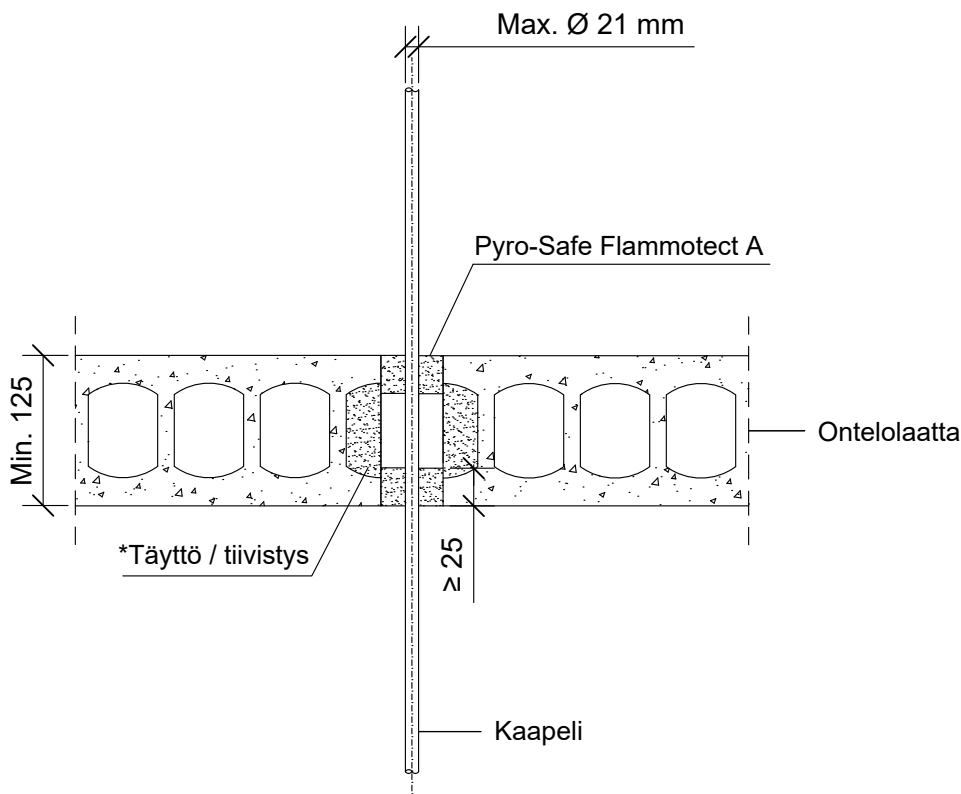

PIIRTÄJÄ

PALOKATKON PALOLUOKKA

5.1.2021

MKY

EI90

KOHDE

SISÄLTÖ
KAAPELILÄPIVIENTI ONTELOLAATTA VÄLIPOHJASSA

MUUT HUOMIOT:

*Erillinen onteloiden tiivistys / täyttö
palamattomalla materiaalilla
ennen asennusta tarvittaessa.

Hyväksyntä / Asiakirja	ETAG 026-2, EN 13501-2, ETA 14/0418
Max. aukon koko	Ø 30 mm
Palokatkonnoite / -kitti	Pyro-Safe Flammotect A, molemmin puolin välipohjarakennetta min. 25 mm syvyydeltä.
Kaapelihylly	Kaapelihyllyt eivät saa kulkea palokatkon läpi.
Max. kaapeli koko	Max. Ø 21 mm