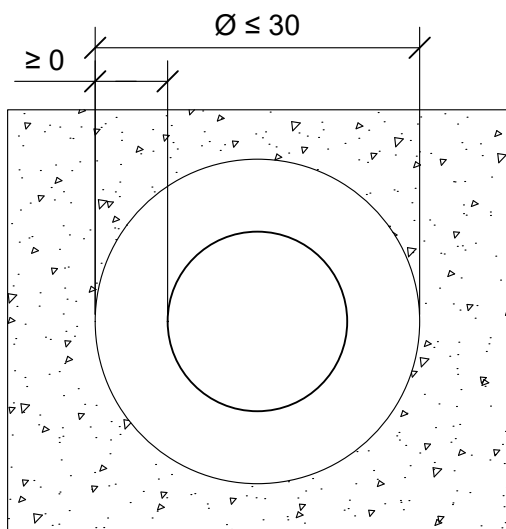

PIIRTÄJÄ

PALOKATKON PALOLUOKKA

5.1.2021

MKY

EI90

KOHDE

SISÄLTÖ
KAAPELILÄPIVIENTI ONTELOLAATTA VÄLIPOHJASSA

MUUT HUOMIOT:

*Erillinen onteloiden tiivistys / täyttö
palamattomalla materiaalilla
ennen asennusta tarvittaessa.

Hyväksyntä / Asiakirja	ETAG 026-2, EN 13501-2, ETA 14/0418
Max. aukon koko	Ø 30 mm
Palokatkonnoite / -kitti	Pyro-Safe Flammotect A, molemmin puolin välipohjarakennetta min. 25 mm syvyydeltä.
Kaapelihylly	Kaapelihyllyt eivät saa kulkea palokatkon läpi.
Max. kaapeli koko	Max. Ø 21 mm