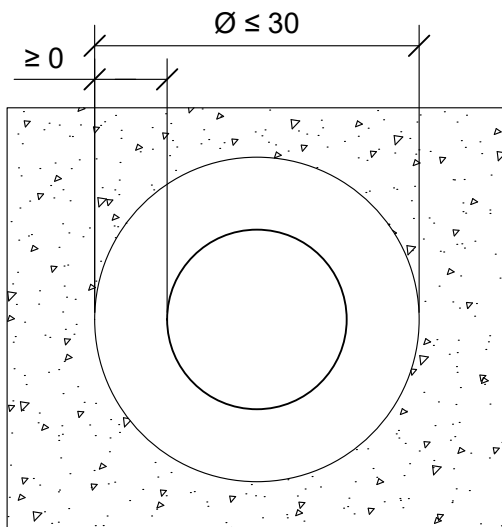

5.1.2021

PIIRTÄJÄ

MKY

PALOKATKON PALOLUOKKA

EI90

KOHDE

SISÄLTÖ  
KAAPELILÄPIVIENTI BETONI VÄLIPOHJASSA

MUUT HUOMIOT: