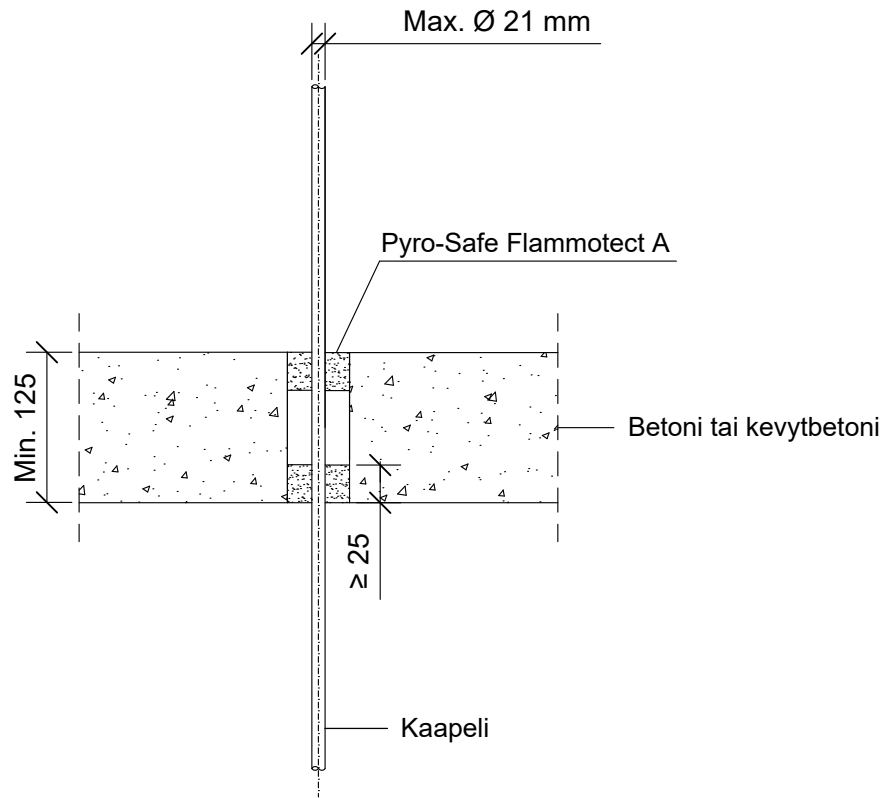

5.1.2021

PIIRTÄJÄ

MKY

PALOKATKON PALOLUOKKA

EI90

KOHDE

SISÄLTÖ  
KAAPELILÄPIVIENTI BETONI VÄLIPOHJASSA

MUUT HUOMIOT:

Hyväksyntä / Asiakirja	ETAG 026-2, EN 13501-2, ETA 14/0418
Max. aukon koko	Ø 30 mm
Palokatkoninnoite / -kitti	Pyro-Safe Flammotect A, molemmin puolin välipohjarakennetta min. 25 mm syvyydeltä.
Kaapelihylly	Kaapelihyllyt eivät saa kulkea palokatkon läpi.
Max. kaapeli koko	Max. Ø 21 mm