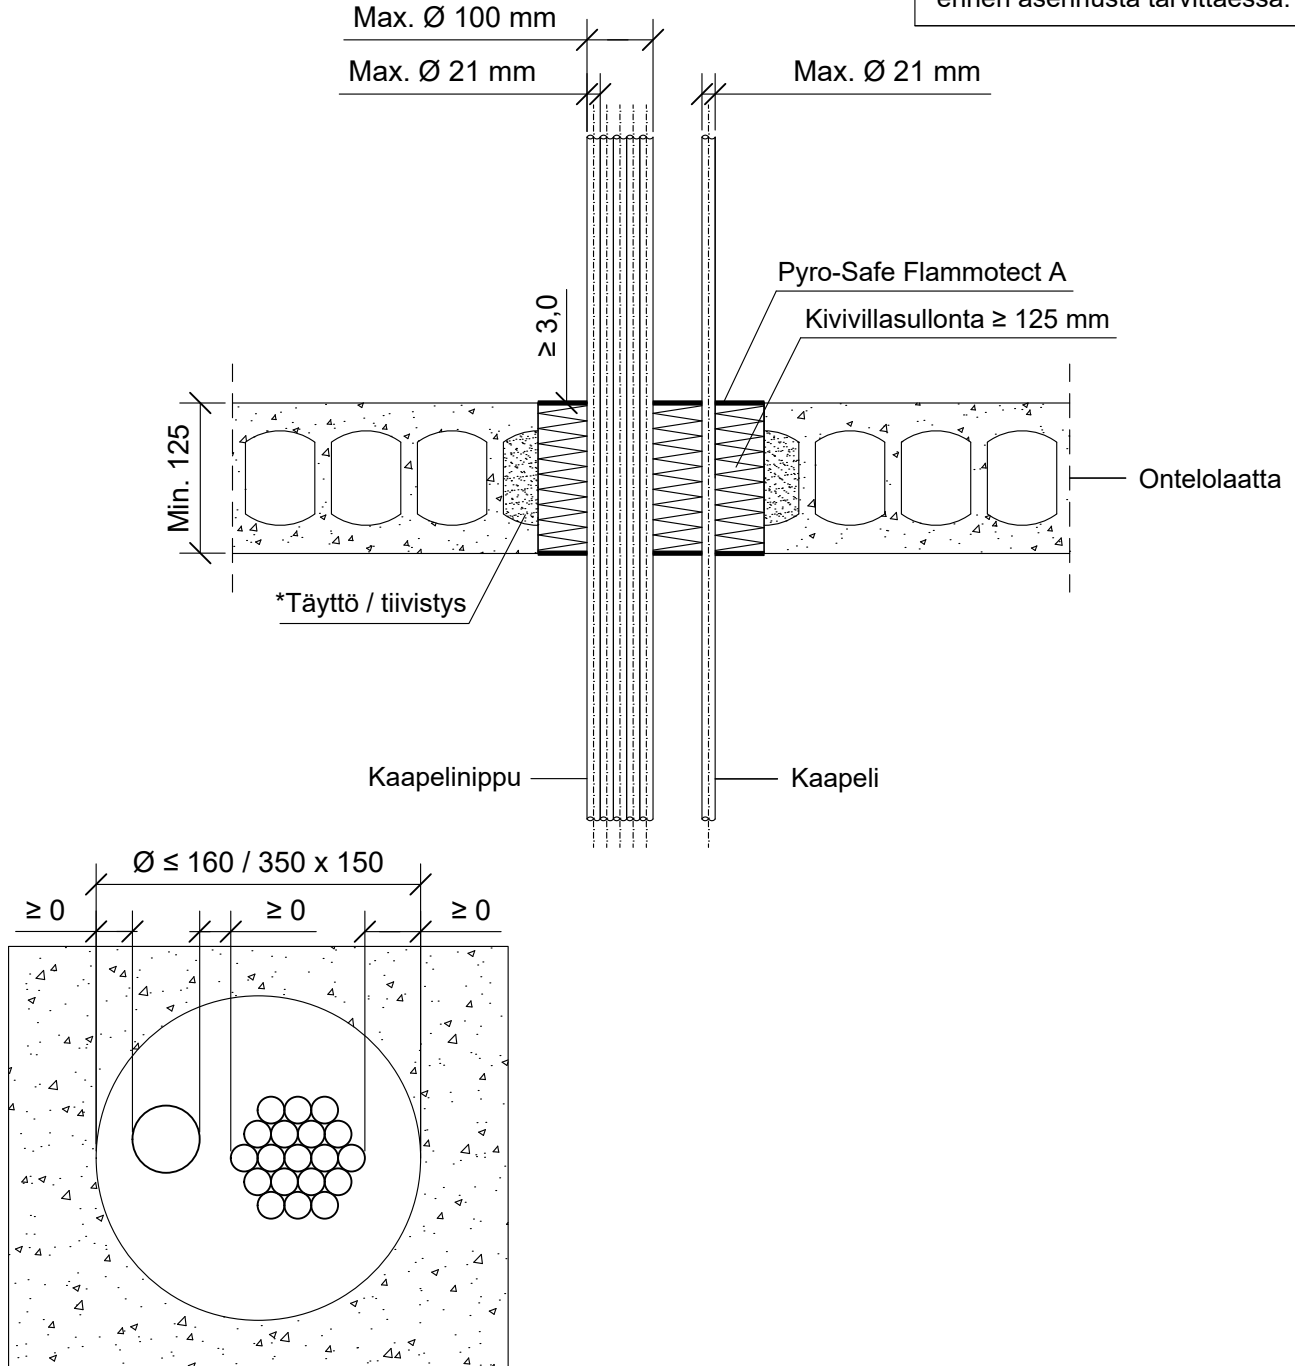

MKY

PALOKATKON PALOLUOKKA

EI90

ES-SL8

KOHDE

SISÄLTÖ  
KAAPELILÄPIVIENTI ONTELOLAATTA VÄLIPOHJASSA

MUUT HUOMIOT:

\*Erillinen onteloiden tiivistys / täyttö palamattomalla materiaalilla ennen asennusta tarvittaessa.

Hyväksyntä / Asiakirja	ETAG 026-2, EN 13501-2, ETA 14/0418
Max. aukon koko	Ø 160 mm tai 350 x 150 mm
Palokatkonpinnoite / -kitti	Pyro-Safe Flammotect A, molemmin puolin välipohjarakennetta min. 3,0 mm syvyydeltä.
Taustan täyttö	Kivivillasullonta min. 125 mm.
Kaapelihylly	Kaapelihyllyt eivät saa kulkea palokatkon läpi.
Max. kaapeli koko	Max. Ø 21 mm
Max. kaapelinippu koko	Max. Ø 100 mm, kaapeli Max. Ø 21 mm