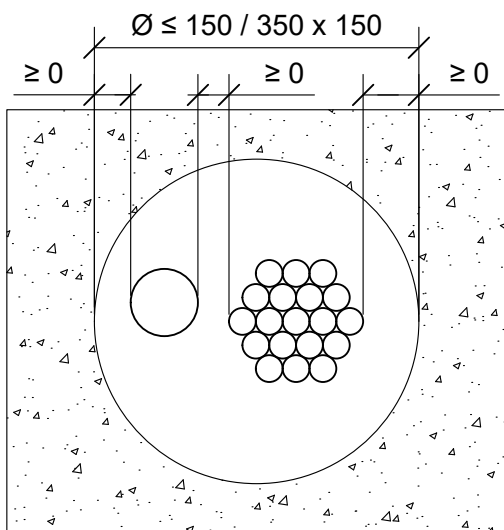

PIIRTÄJÄ

PALOKATKON PALOLUOKKA

5.1.2021

MKY

EI90

KOHDE

SISÄLTÖ  
KAAPELILÄPIVIENTI BETONISEINÄSSÄ

MUUT HUOMIOT:

|                             |   |
|-----------------------------|---|
| Hyväksyntä / Asiakirja      | ETAG 026-2, EN 13501-2, ETA 14/0418   |
| Max. aukon koko             | Ø 150 mm tai 350 x 150 mm   |
| Palokatkonpinnoite / -kitti | Pyro-Safe Flammotect A, molemmin puolin seinärakennetta min. 3,0 mm syvyydeltä. |
| Taustan täyttö              | Kivivillasullonta min. 100 mm.  |
| Kannake                     | Max. 300 mm molemmin puolin seinärakennetta.                                    |
| Kaapelihyly                 | Kaapelihylyt eivät saa kulkea palokatkon läpi.                                  |
| Max. kaapeli koko           | Max. Ø 21 mm  |
| Max. kaapelinippu koko      | Max. Ø 100 mm, kaapeli Max. Ø 22 mm   |