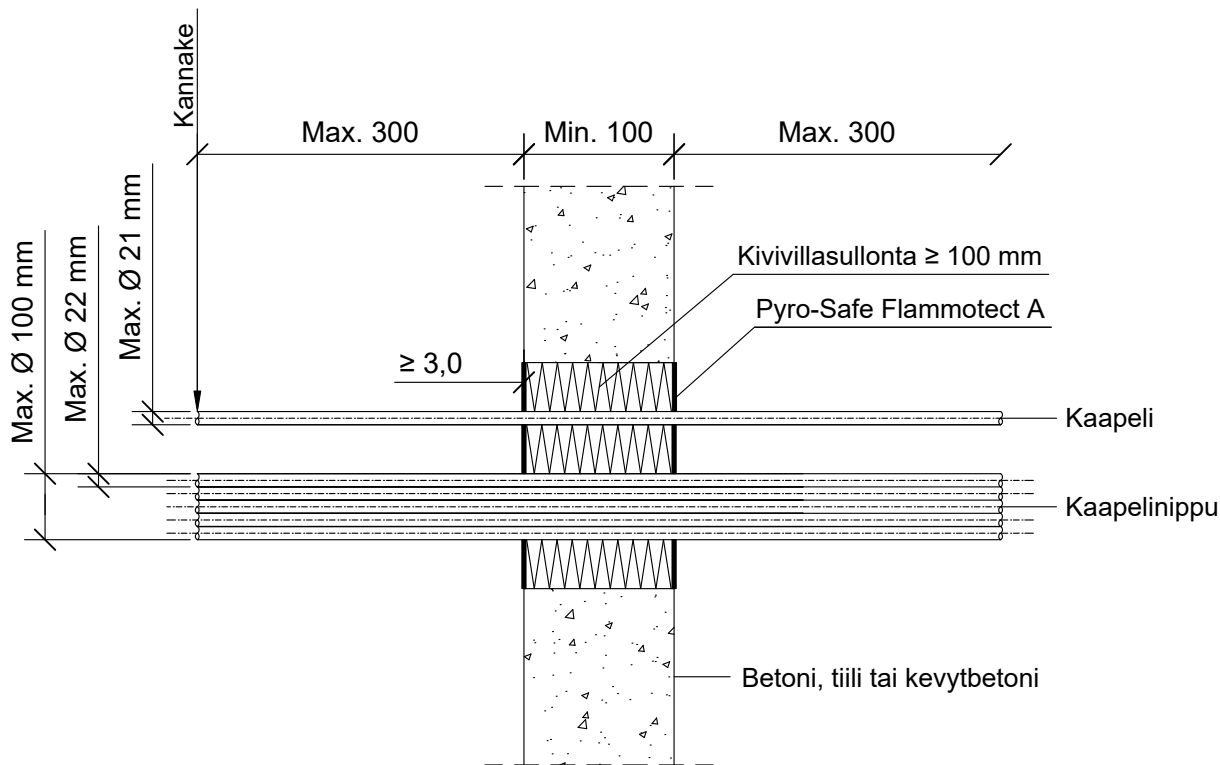

PIIRTÄJÄ

PALOKATKON PALOLUOKKA

5.1.2021

MKY

EI90

KOHDE

SISÄLTÖ  
KAAPELILÄPIVIENTI BETONISEINÄSSÄ

MUUT HUOMIOT:

|                             |   |
|-----------------------------|---|
| Hyväksyntä / Asiakirja      | ETAG 026-2, EN 13501-2, ETA 14/0418   |
| Max. aukon koko             | Ø 150 mm tai 350 x 150 mm   |
| Palokatkonpinnoite / -kitti | Pyro-Safe Flammotect A, molemmin puolin seinärakennetta min. 3,0 mm syvyydeltä. |
| Taustan täyttö              | Kivivillasullonta min. 100 mm.  |
| Kannake                     | Max. 300 mm molemmin puolin seinärakennetta.                                    |
| Kaapelihyly                 | Kaapelihylyt eivät saa kulkea palokatkon läpi.                                  |
| Max. kaapeli koko           | Max. Ø 21 mm  |
| Max. kaapelinippu koko      | Max. Ø 100 mm, kaapeli Max. Ø 22 mm   |