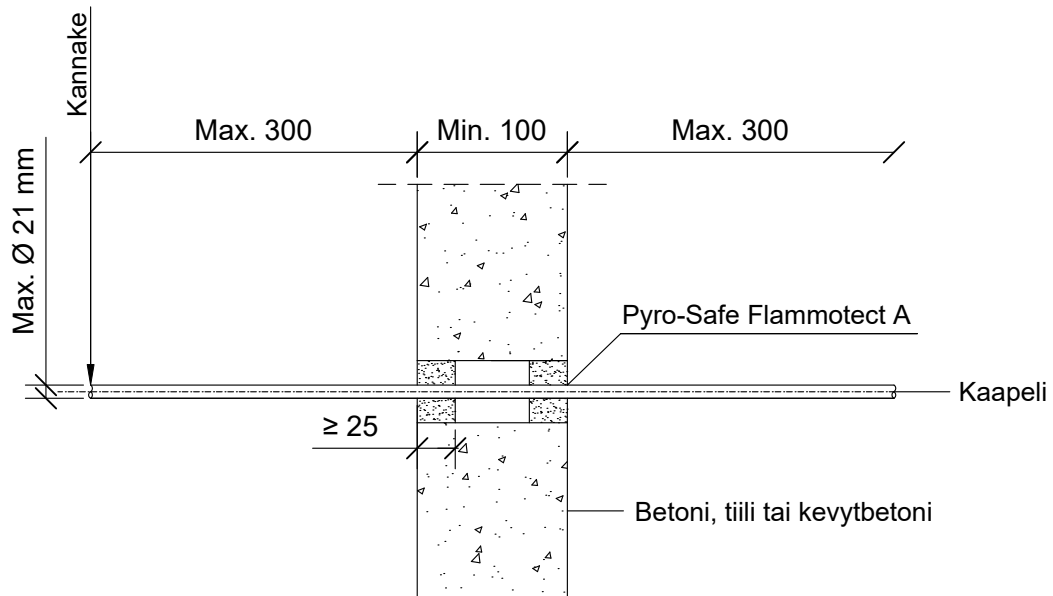

PIIRTÄJÄ

PALOKATKON PALOLUOKKA

5.1.2021

MKY

EI90

KOHDE

SISÄLTÖ
KAAPELILÄPIVIENTI BETONISEINÄSSÄ

MUUT HUOMIOT:

Hyväksyntä / Asiakirja	ETAG 026-2, EN 13501-2, ETA 14/0418
Max. aukon koko	Ø 30 mm
Palokatkoninnoite / -kitti	Pyro-Safe Flammotect A, molemmin puolin seinärakennetta min. 25 mm syvyydeltä.
Kannake	Max. 300 mm molemmin puolin seinärakennetta.
Kaapelihylly	Kaapelihyllyt eivät saa kulkea palokatkon läpi.
Max. kaapeli koko	Max. Ø 21 mm