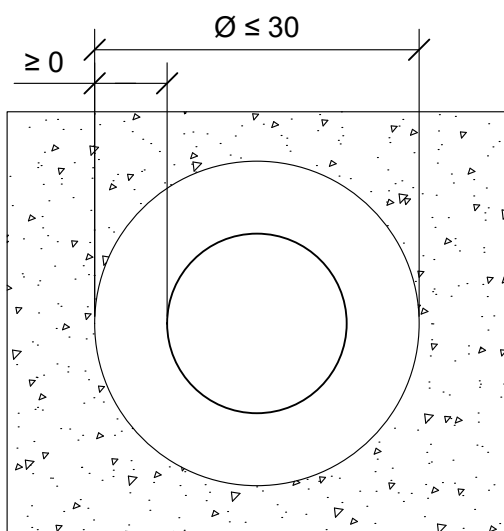

Hyväksyntä / Asiakirja	ETAG 026-2, EN 13501-2, ETA 14/0418
Max. aukon koko	Ø 30 mm
Palokatkoninnoite / -kitti	Pyro-Safe Flammotect A, molemmin puolin seinärakennetta min. 25 mm syvyydeltä.
Kannake	Max. 300 mm molemmin puolin seinärakennetta.
Kaapelihylly	Kaapelihyllyt eivät saa kulkea palokatkon läpi.
Max. kaapeli koko	Max. Ø 21 mm