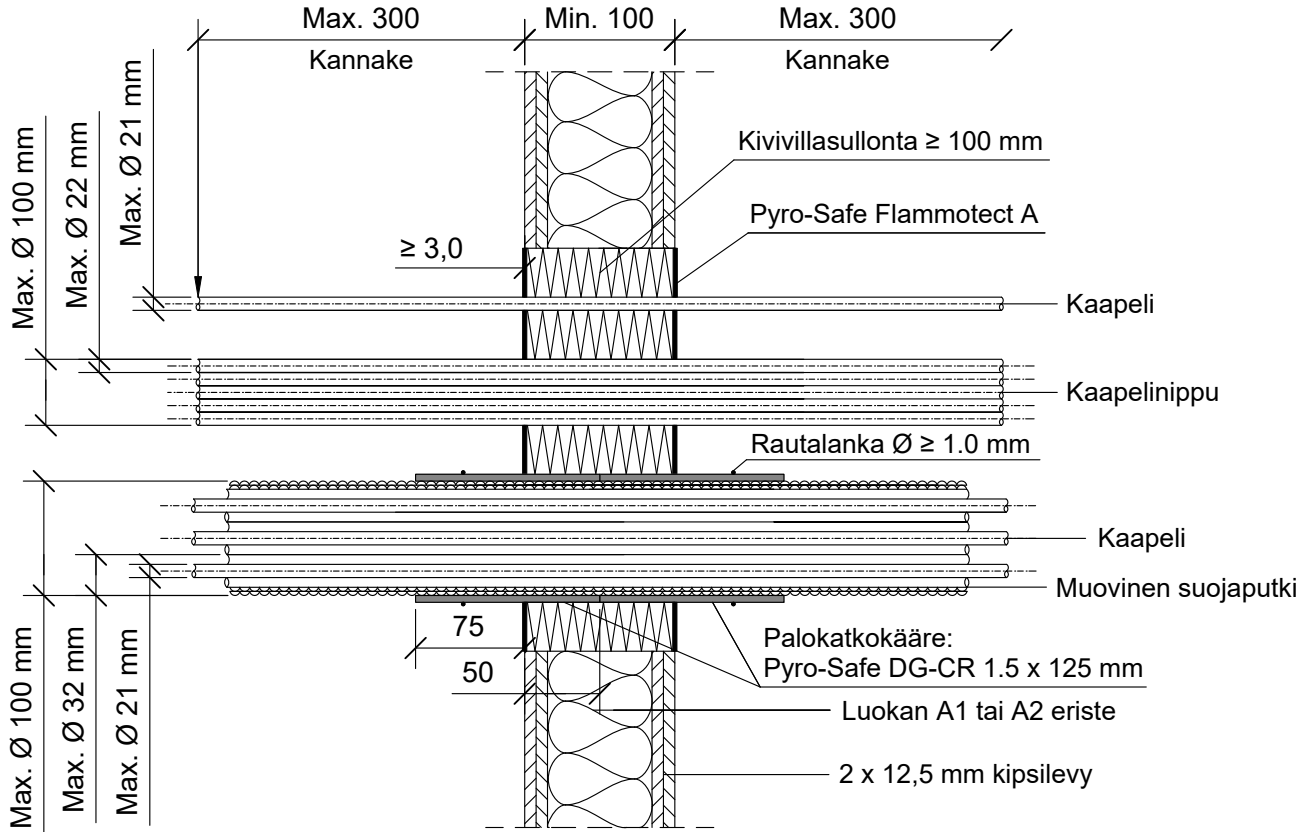

ES-SS3

KOHDE

SISÄLTÖ
KAAPELILÄPIVIENTI KIPSILEVYSEINÄSSÄ
KAAPELIT, KAAPELINIPUT JA MUOVISET SUOJAPUTKET

MUUT HUOMIOT:

*Kaapelin kanssa tai ilman.

Muovinen suojaputki	Palokatkokääre: Pyro-Safe DG-CR 1.5 x 125 mm				
	Max. koko	Kierrokset	Pituus	Ulkopuolella	Sisäpuolella
nippu Ø 100 mm putki Ø 32 mm *kaapeli Ø 21 mm	3	125 mm	75 mm	50 mm	

Hyväksyntä / Asiakirja	ETAG 026-2, EN 13501-2, ETA 14/0418
Max. aukon koko	Ø 150 mm tai 350 x 150 mm
Palokatkopinnoite / -kitti	Pyro-Safe Flammotect A, molemmin puolin seinärakennetta min. 3,0 mm syvyydeltä.
Palokatkokääre	Pyro-Safe DG-CR 1.5 x 125 mm, molemmin puolin seinärakennetta. Rautalankakiinnitys.
Taustan täyttö	Kivivillasullonta min. 100 mm.
Kannake	Max. 300 mm molemmin puolin seinärakennetta.
Kaapelihylly	Kaapelihyllyt eivät saa kulkea palokatkon läpi.
Max. kaapeli koko	Max. Ø 21 mm
Max. kaapelinippu koko	Max. Ø 100 mm, kaapeli Max. Ø 22 mm