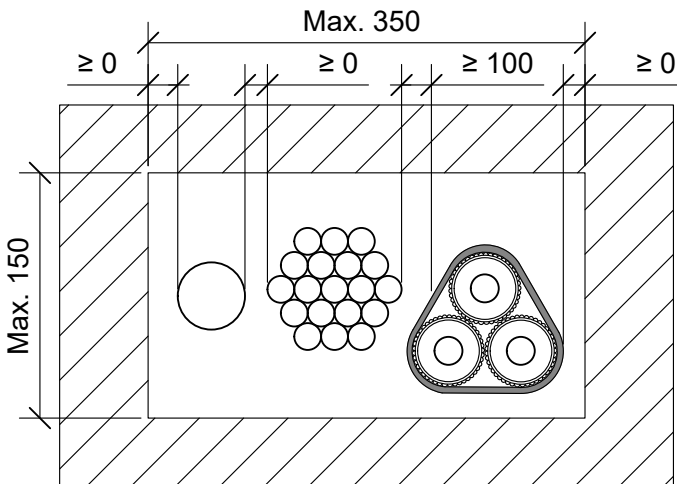

ES-SS3

KOHDE

SISÄLTÖ
KAAPELILÄPIVIENTI KIPSILEVYSEINÄSSÄ
KAAPELIT, KAAPELINIPUT JA MUOVISET SUOJAPUTKET

MUUT HUOMIOT:

*Kaapelin kanssa tai ilman.

Muovinen suojaputki	Palokatkokääre: Pyro-Safe DG-CR 1.5 x 125 mm				
	Max. koko	Kierrokset	Pituus	Ulkopuolella	Sisäpuolella
nippu Ø 100 mm putki Ø 32 mm *kaapeli Ø 21 mm	3	125 mm	75 mm	50 mm	

Hyväksyntä / Asiakirja	ETAG 026-2, EN 13501-2, ETA 14/0418
Max. aukon koko	Ø 150 mm tai 350 x 150 mm
Palokatkopinnoite / -kitti	Pyro-Safe Flammotect A, molemmin puolin seinärakennetta min. 3,0 mm syvyydeltä.
Palokatkokääre	Pyro-Safe DG-CR 1.5 x 125 mm, molemmin puolin seinärakennetta. Rautalankakiinnitys.
Taustan täyttö	Kivivillasullonta min. 100 mm.
Kannake	Max. 300 mm molemmin puolin seinärakennetta.
Kaapelihylly	Kaapelihyllyt eivät saa kulkea palokatkon läpi.
Max. kaapeli koko	Max. Ø 21 mm
Max. kaapelinippu koko	Max. Ø 100 mm, kaapeli Max. Ø 22 mm