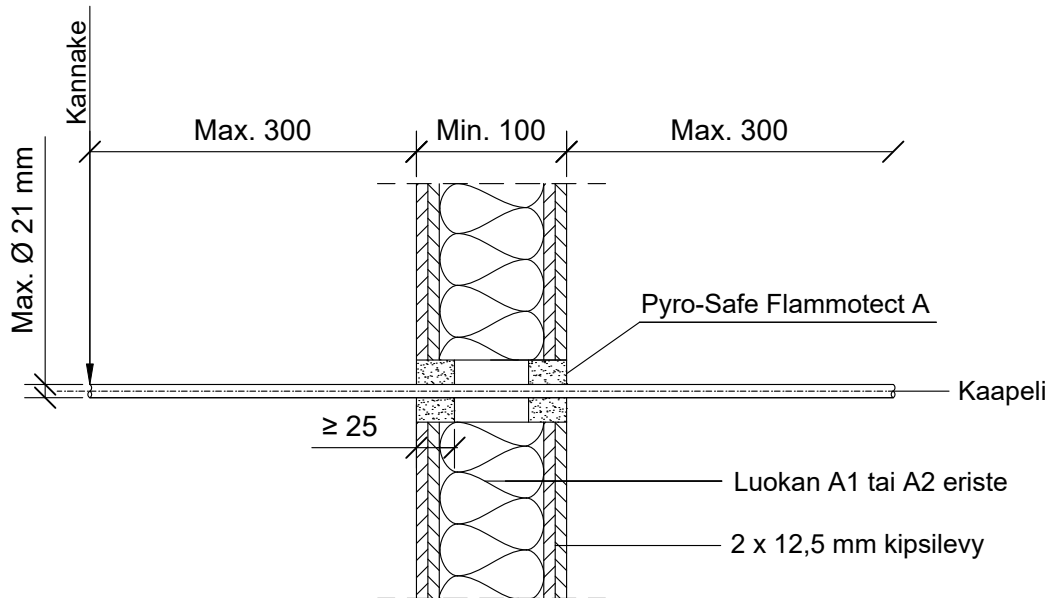

Hyväksyntä / Asiakirja	ETAG 026-2, EN 13501-2, ETA 14/0418
Max. aukon koko	Ø 30 mm
Palokatkoninnoite / -kitti	Pyro-Safe Flammotect A, molemmin puolin seinärakennetta min. 25 mm syvyydeltä.
Kannake	Max. 300 mm molemmin puolin seinärakennetta.
Kaapelihylly	Kaapelihyllyt eivät saa kulkea palokatkon läpi.
Max. kaapeli koko	Max. Ø 21 mm