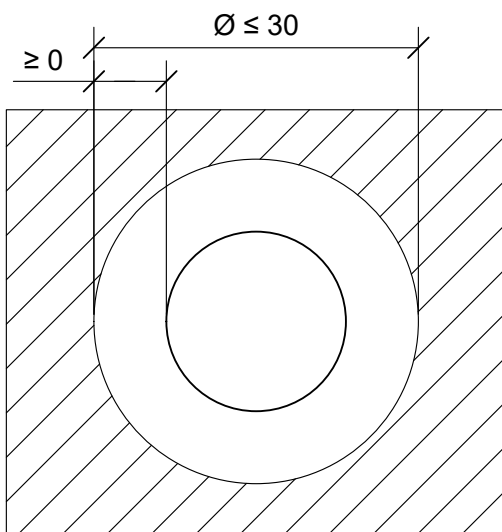

Hyväksyntä / Asiakirja	ETAG 026-2, EN 13501-2, ETA 14/0418
Max. aukon koko	Ø 30 mm
Palokatkoninnoite / -kitti	Pyro-Safe Flammotect A, molemmin puolin seinärakennetta min. 25 mm syvyydeltä.
Kannake	Max. 300 mm molemmin puolin seinärakennetta.
Kaapelihylly	Kaapelihyllyt eivät saa kulkea palokatkon läpi.
Max. kaapeli koko	Max. Ø 21 mm