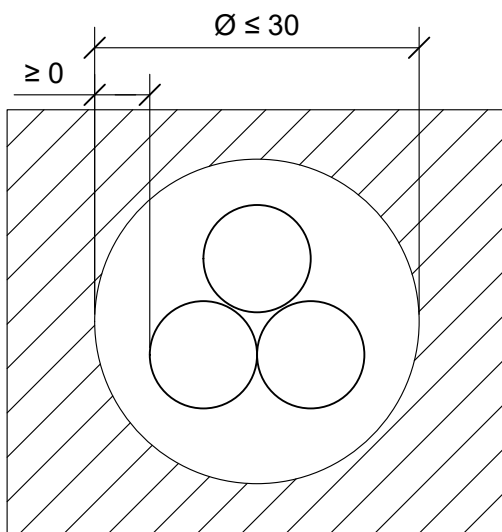

5.1.2021

MKY

EI90

ES-SS5

KOHDE

SISÄLTÖ
 KAAPELILÄPIVIENTI KIPSILEVYSEINÄSSÄ

MUUT HUOMIOT:

Hyväksyntä / Asiakirja	ETAG 026-2, EN 13501-2, ETA 14/0418
Max. aukon koko	Ø 30 mm
Palokatkoninnoite / -kitti	Pyro-Safe Flammotect A, molemmin puolin seinärakennetta min. 3,0 mm syvyydeltä.
Kannake	Max. 300 mm molemmin puolin seinärakennetta.
Kaapelihylly	Kaapelihyllyt eivät saa kulkea palokatkon läpi.
Max. kaapelinippu koko	Max. 3 kaapelia, kaapeli Max. Ø 14 mm / tai max. 65 % aukon pinta-alasta.