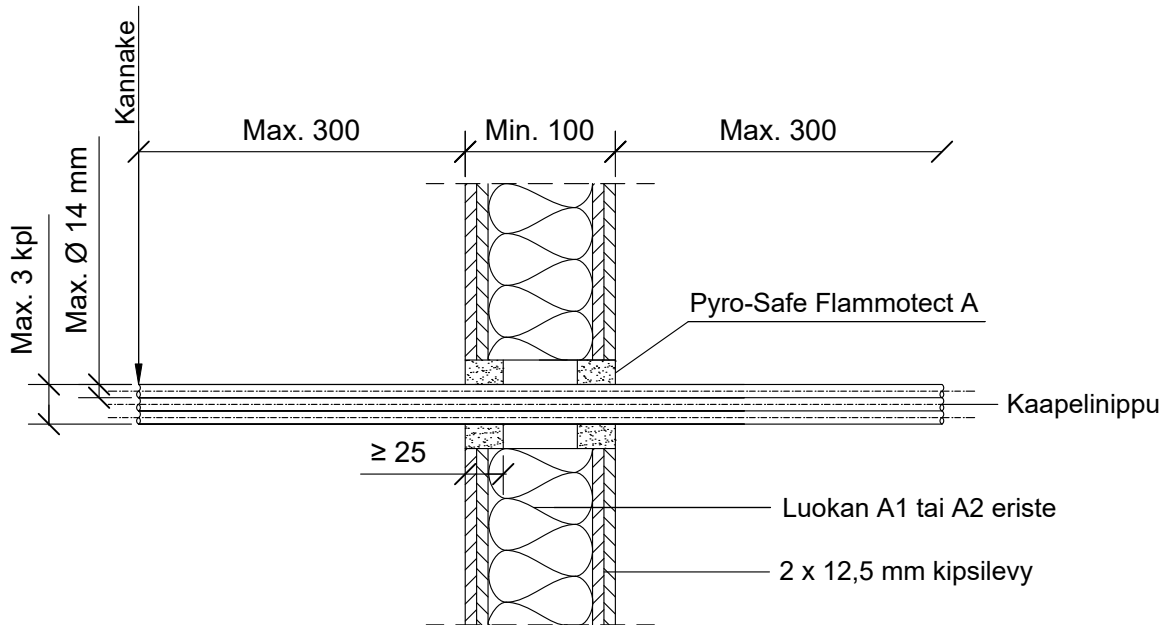

5.1.2021

MKY

EI90

ES-SS5

KOHDE

SISÄLTÖ
 KAAPELILÄPIVIENTI KIPSILEVYSEINÄSSÄ

MUUT HUOMIOT:

Hyväksyntä / Asiakirja	ETAG 026-2, EN 13501-2, ETA 14/0418
Max. aukon koko	Ø 30 mm
Palokatkoninnoite / -kitti	Pyro-Safe Flammotect A, molemmin puolin seinärakennetta min. 3,0 mm syvyydeltä.
Kannake	Max. 300 mm molemmin puolin seinärakennetta.
Kaapelihylly	Kaapelihyllyt eivät saa kulkea palokatkon läpi.
Max. kaapelinippu koko	Max. 3 kaapelia, kaapeli Max. Ø 14 mm / tai max. 65 % aukon pinta-alasta.