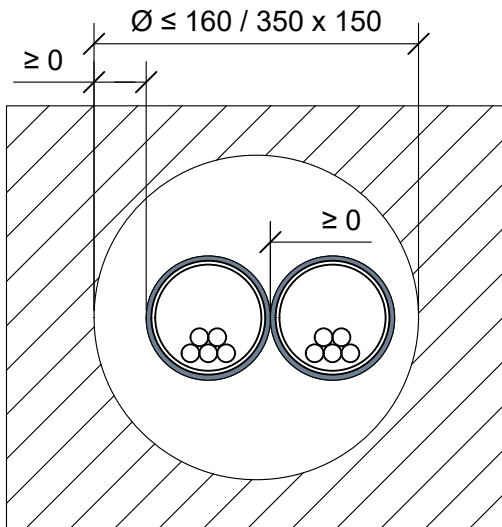

Max. \varnothing 14 mm kaapelinipun kanssa (kaapeli max. 5 x \varnothing 1,5 mm)

Muoviputki PVC	Palokatkokääre: Pyro-Safe DG-CR 1.5 x 125 mm				
Max. koko	Kierrokset	Pituus	Ulkopuolella	Sisäpuolella	Paloluokka
2 x \varnothing 32 mm	1 + 25 mm	125	12,5	100	EI90

Hyväksyntä / Asiakirja	ETAG 026-2, EN 13501-2, ETA 14/0418, ETA 16/0268
Max. aukon koko	\varnothing 150 mm tai 350 x 150 mm
Palokatkopinnoite / -kitti	Pyro-Safe Flammotect A, molemmin puolin seinärakennetta min. 3,0 mm syvyydeltä.
Palokatkokääre	Pyro-Safe DG-CR 1.5 x 125 mm, keskelle aukkoa.
Taustan täyttö	Kivivillasullonta min. 100 mm.
Kannake	Max. 300 mm molemmin puolin seinärakennetta.