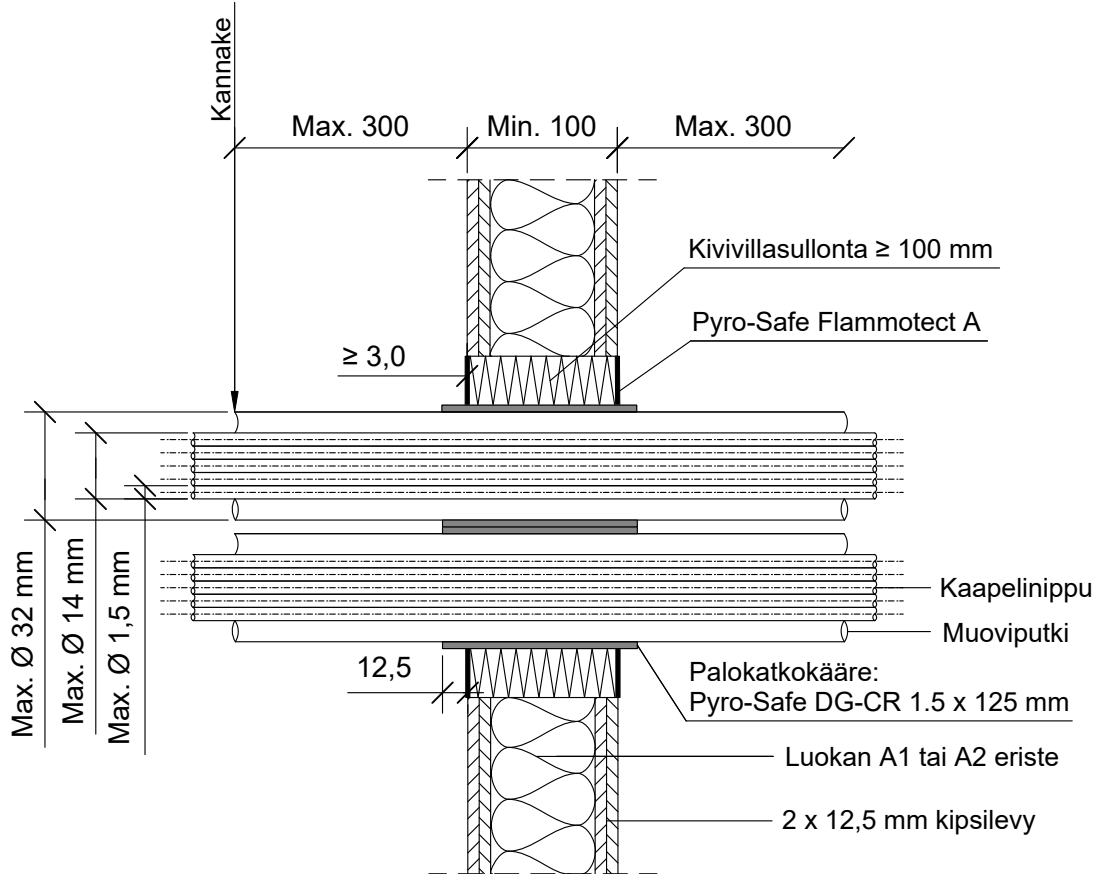

PALOKATKON PALOLUOKKA

5.1.2021

MKY

EI90

ES-SS6

KOHDE

SISÄLTÖ
KAAPELILÄPIVIENTI KIPSILEVYSEINÄSSÄ
KAAPELIT, MUOVIPUTKI PVC-U/C

MUUT HUOMIOT:

Max. \varnothing 14 mm kaapelinipun kanssa (kaapeli max. 5 x \varnothing 1,5 mm)

Muoviputki PVC	Palokatkokääre: Pyro-Safe DG-CR 1.5 x 125 mm				
Max. koko	Kierrokset	Pituus	Ulkopuolella	Sisäpuolella	Paloluokka
2 x \varnothing 32 mm	1 + 25 mm	125	12,5	100	EI90

Hyväksyntä / Asiakirja	ETAG 026-2, EN 13501-2, ETA 14/0418, ETA 16/0268
Max. aukon koko	\varnothing 150 mm tai 350 x 150 mm
Palokatkopinnoite / -kitti	Pyro-Safe Flammotect A, molemmin puolin seinärakennetta min. 3,0 mm syvyydeltä.
Palokatkokääre	Pyro-Safe DG-CR 1.5 x 125 mm, keskelle aukkoa.
Taustan täyttö	Kivivillasullonta min. 100 mm.
Kannake	Max. 300 mm molemmin puolin seinärakennetta.