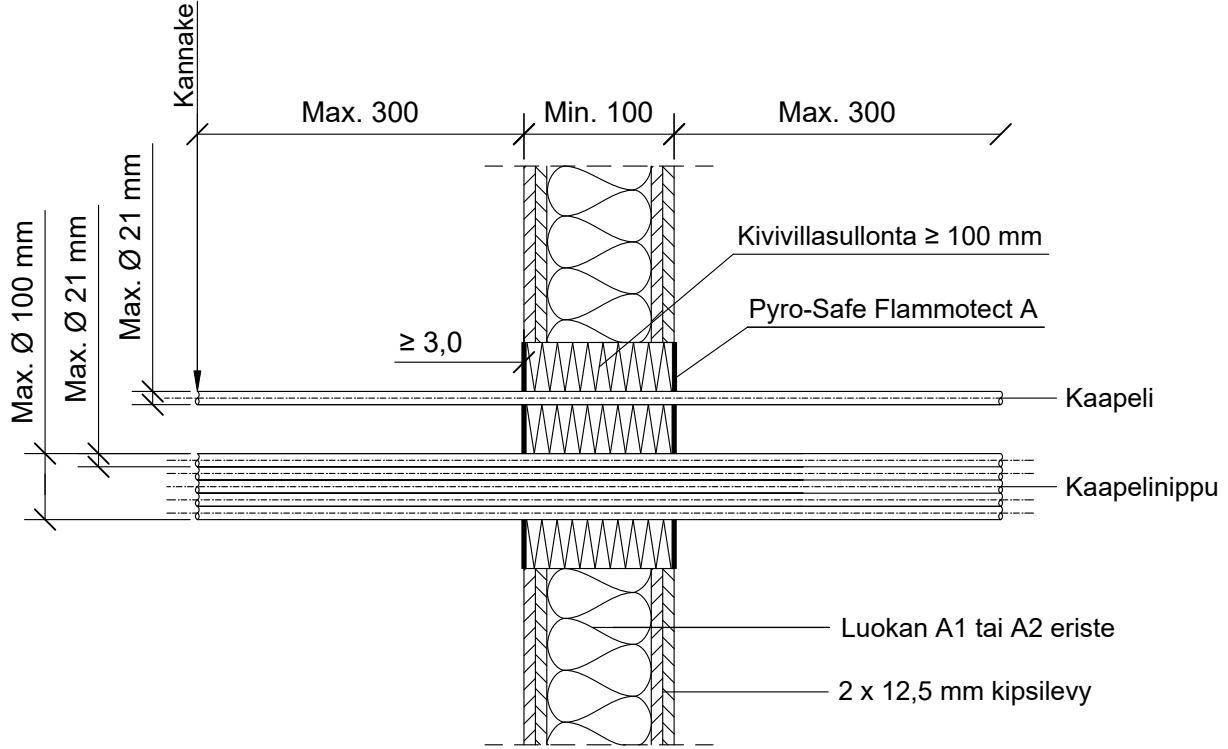

DET

ES-SS7

KOHDE

SISÄLTÖ  
KAAPELILÄPIVIENTI KIPSILEVYSEINÄSSÄ

MUUT HUOMIOT:

|                             |   |
|-----------------------------|---|
| Hyväksyntä / Asiakirja      | ETAG 026-2, EN 13501-2, ETA 14/0418   |
| Max. aukon koko             | Ø 350 mm tai 500 x 200 mm   |
| Palokatkonpinnoite / -kitti | Pyro-Safe Flammotect A, molemmin puolin seinärakennetta min. 3,0 mm syvyydeltä. |
| Taustan täyttö              | Kivivillasullonta min. 100 mm.  |
| Kannake                     | Max. 300 mm molemmin puolin seinärakennetta.                                    |
| Kaapecti                    | Kaapectit eivät saa kulkea palokatkon läpi.                                     |
| Max. kaapecti koko          | Max. Ø 21 mm (EI90).  |
| Max. kaapectinippu koko     | Max. Ø 100 mm, kaapecti Max. Ø 21 mm (EI60).                                    |