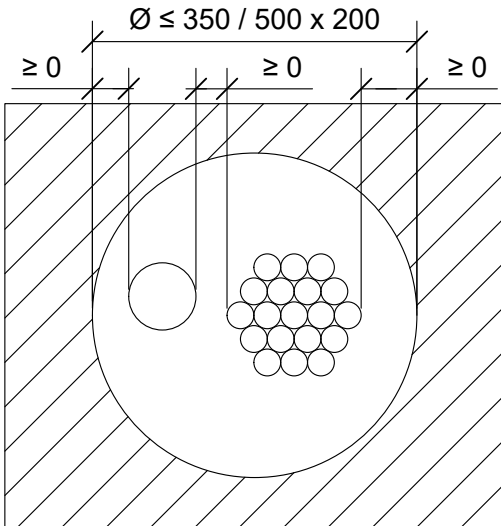

DET

ES-SS7

KOHDE

SISÄLTÖ  
KAAPELILÄPIVIENTI KIPSILEVYSEINÄSSÄ

MUUT HUOMIOT:

|                             |   |
|-----------------------------|---|
| Hyväksyntä / Asiakirja      | ETAG 026-2, EN 13501-2, ETA 14/0418   |
| Max. aukon koko             | Ø 350 mm tai 500 x 200 mm   |
| Palokatkonpinnoite / -kitti | Pyro-Safe Flammotect A, molemmin puolin seinärakennetta min. 3,0 mm syvyydeltä. |
| Taustan täyttö              | Kivivillasullonta min. 100 mm.  |
| Kannake                     | Max. 300 mm molemmin puolin seinärakennetta.                                    |
| Kaapecti                    | Kaapectit eivät saa kulkea palokatkon läpi.                                     |
| Max. kaapecti koko          | Max. Ø 21 mm (EI90).  |
| Max. kaapectinippu koko     | Max. Ø 100 mm, kaapecti Max. Ø 21 mm (EI60).                                    |