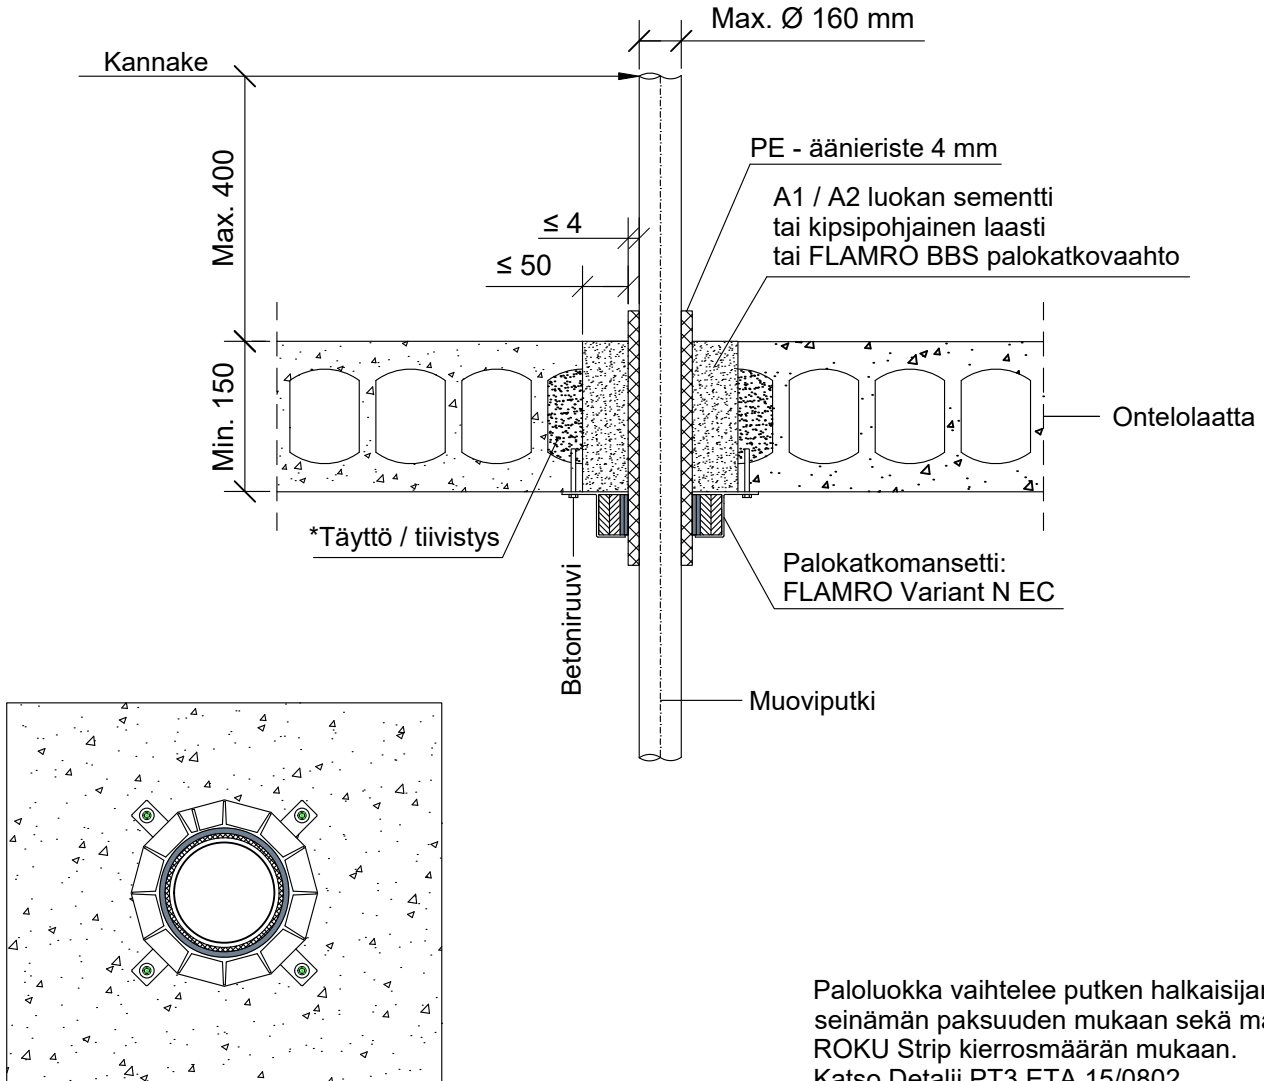

NEC-PL11

5.1.2021

MKY

EI60 EI90 EI120

KOHDE

SISÄLTÖ
PUTKILÄPIVIENI ONTELOLAATTA VÄLIPOHJASSA
MUOVI- TAI KOMPOSIITTIPUTKI

MUUT HUOMIOT:

*Erillinen onteloiden tiivistys / täyttö
palamattomalla materiaalilla
ennen asennusta tarvittaessa.

Paloluokka vaihtelee putken halkaisijan ja
seinämän paksuuden mukaan sekä määrätyn
ROKU Strip kierrosmäärän mukaan.
Katso Detalji PT3 ETA 15/0802.

Muoviputki PE-HD	Putkityyppi		Palokatkomansetti: Flamro Varinat N EC	
	Max. putki koko	Putken seinämä paksuus	ROKU Strip kierrokset	Paloluokka
Muoviputki Blue Power	Max. Ø 110 mm	1.8 - 10.0 mm	2 - 4	EI120
Muoviputki Wavin SiTech	Max. Ø 160 mm	1.8 - 3.4 mm	2 - 5	EI90 - EI120
Muoviputki Geberit Silent PP	Max. Ø 160 mm	2.0 - 5.3 mm	2 - 6	EI60 - EI120
Muoviputki POLO-KAL NG	Max. Ø 160 mm	2.0 - 5.2 mm	2 - 6	EI120
Muoviputki Rehau Raupiano Plus	Max. Ø 160 mm	2.0 - 4.9 mm	2 - 4	EI90 - EI120
	Max. Ø 160 mm	1.8 - 3.6 mm	2 - 6	EI120