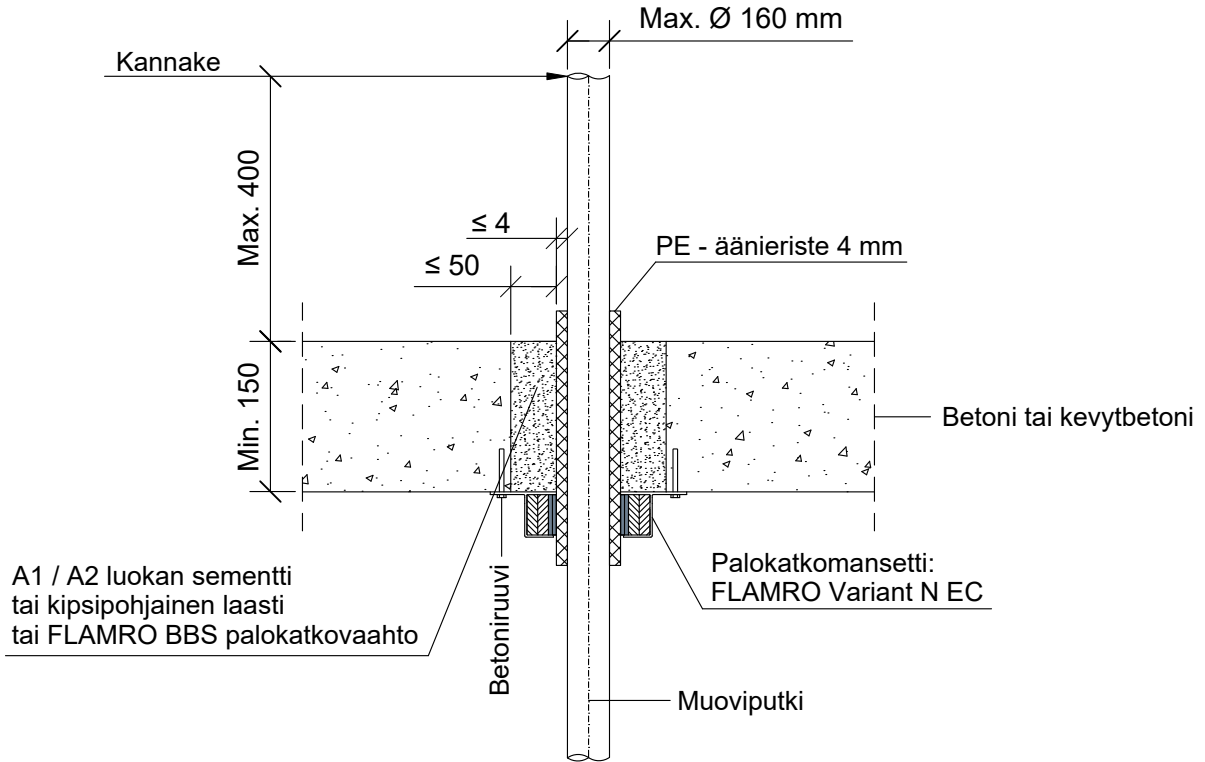

MKY

PALOKATKON PALOLUOKKA

EI60 EI90 EI120

NEC-PL2

KOHDE

SISÄLTÖ
 PUTKILÄPIVIENI BETONI VÄLIPOHJASSA
 MUOVI- TAI KOMPOSIITTIPUTKI

MUUT HUOMIOT:

Paloluokka vaihtelee putken halkaisijan ja seinämän paksuuden mukaan sekä määrätyn ROKU Strip kierrosmäärän mukaan.
 Katso Detalji PT3 ETA 15/0802.

Putkityyppi	Putken seinämä paksuus		Palokatkomansetti: Flamro Varinat N EC	
	Max. putki koko	Putken seinämä paksuus	ROKU Strip kierrokset	Paloluokka
Muoviputki PE-HD	Max. Ø 110 mm	1.8 - 10.0 mm	2 - 4	EI120
Muoviputki Blue Power	Max. Ø 110 mm	1.8 - 3.4 mm	2 - 5	EI90 - EI120
Muoviputki Wavin SiTech	Max. Ø 160 mm	2.0 - 5.3 mm	2 - 6	EI60 - EI120
Muoviputki Geberit Silent PP	Max. Ø 160 mm	2.0 - 5.2 mm	2 - 6	EI120
Muoviputki POLO-KAL NG	Max. Ø 160 mm	2.0 - 4.9 mm	2 - 4	EI90 - EI120
Muoviputki Rehau Raupiano Plus	Max. Ø 160 mm	1.8 - 3.6 mm	2 - 6	EI120

Hyväksyntä / Asiakirja	ETA 15/0802
Max. aukon koko	Putken halkaisija + max. 100 mm.
Aukon täyttö / tiivistys	A1 / A2 luokan sementti tai kipsipohjainen laasti tai FLAMRO BBS palokatkovaahto.
Palokatkomansetti	FLAMRO Variant N EC.
Kannake	Max. 400 mm yläpuolella välipohjarakennetta.
Max. putki koko	Max. Ø 160 mm.
Äänieriste	PE max. 4 mm