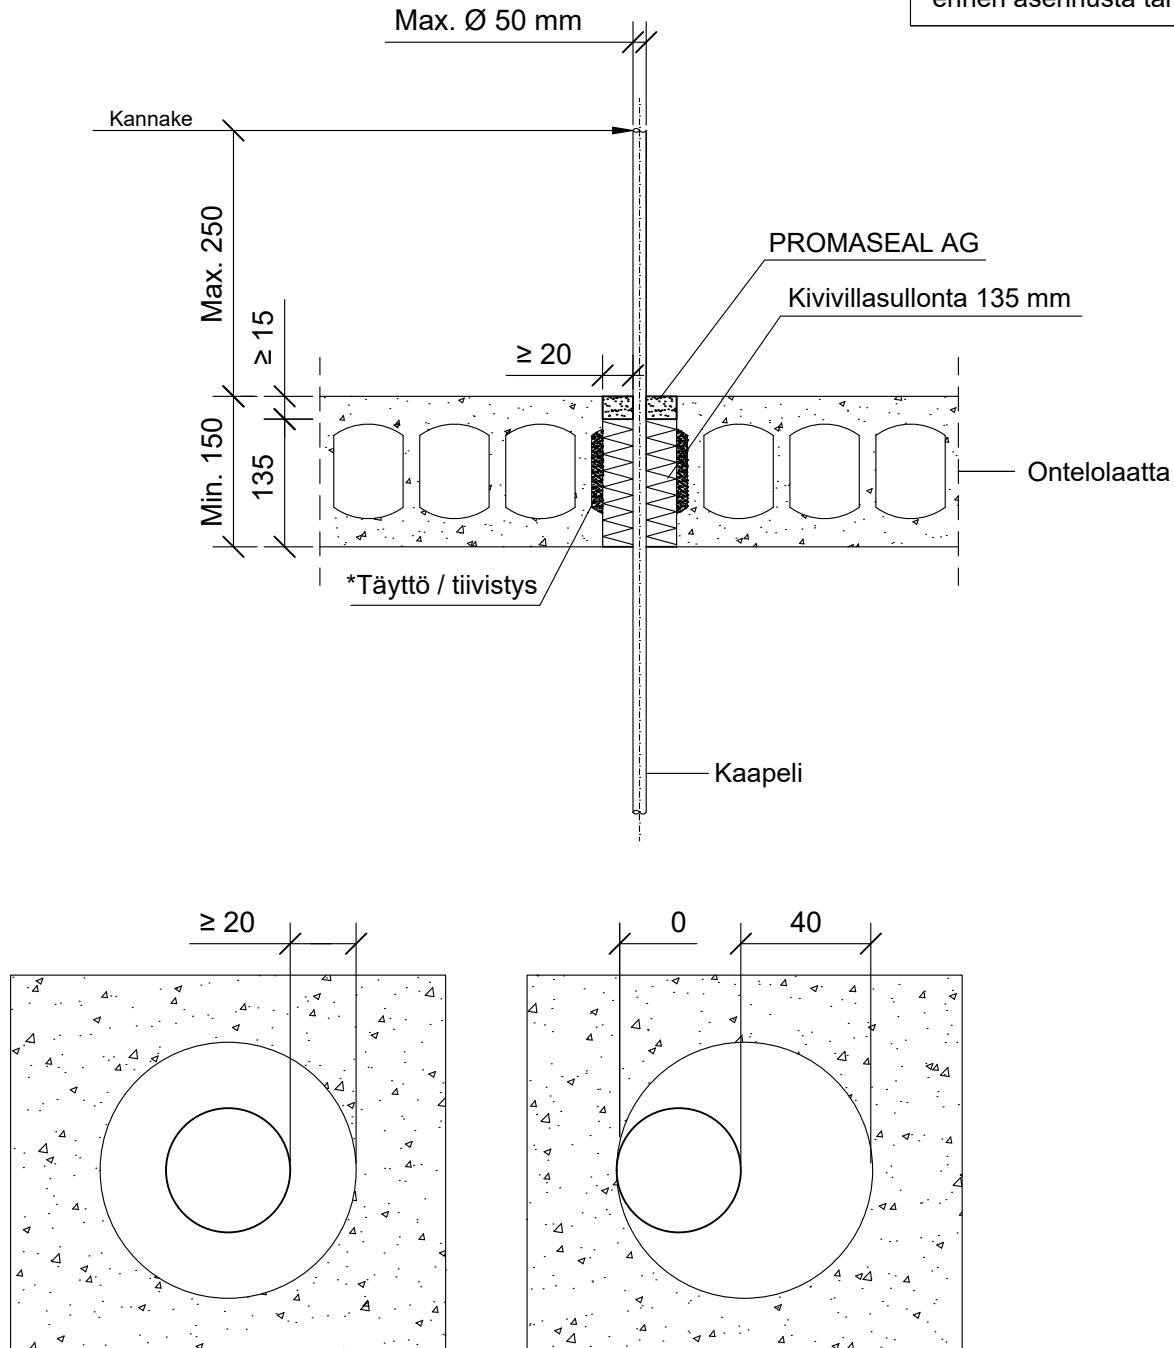

PSAG-SL14

KOHDE

SISÄLTÖ
KAAPELILÄPIVIENTI ONTELOLAATTA VÄLIPOHJASSA

MUUT HUOMIOT:

*Erillinen onteloiden tiivistys / täyttö palamattomalla materiaalilla ennen asennusta tarvittaessa.

Hyväksyntä / Asiakirja	ETAG 026-2, EN 13501-2, ETA-16/0309
Min. aukon koko	Kaapelin halkaisija + min. 40 mm
Palokatkomassa	Promat Promaseal AG, yläpuolella välipohjarakennetta min. 15 mm syvyydeltä.
Taustan täyttö	Kivivillasullonta 135 mm
Kannake	Max. 250 mm yläpuolella välipohjarakennetta.
Kaapeli koko	Max. Ø 50 mm, min. Ø 21 mm
Etäisyydet	Aukon ja kaapelin välinen min. etäisyys 0 mm