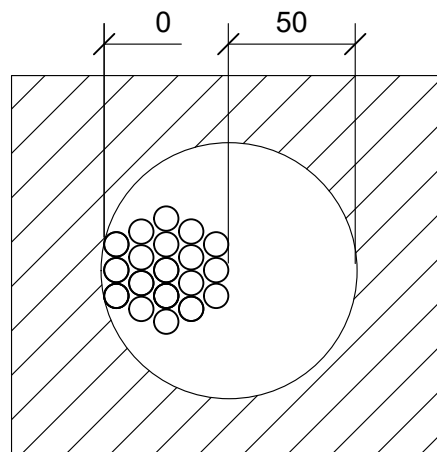

MKY

PALOKATKON PALOLUOKKA

EI120

PSAG-SS1

KOHDE

SISÄLTÖ
KAAPELILÄPIVIENTI KIPSILEVYSEINÄSSÄ
KAAPELINIPPU

MUUT HUOMIOT:

Hyväksyntä / Asiakirja	ETAG 026-2, EN 13501-2, ETA-16/0309
Min. aukon koko	Kaaelinipun halkaisija + min. 50 mm
Palokatkomassa	Promat Promaseal AG, yhdellä puolella seinärakennetta min. 20 mm syvyydeltä.
Taustan täyttö	Kivivillasullonta 80 mm
Kannake	Max. 250 mm molemmin puolin seinärakennetta.
Max. kaaelinippu koko	Max. Ø 100 mm, kaapeli Max. Ø 21 mm
Etäisyydet	Aukon ja kaaelinipun välinen min. etäisyys 0 mm