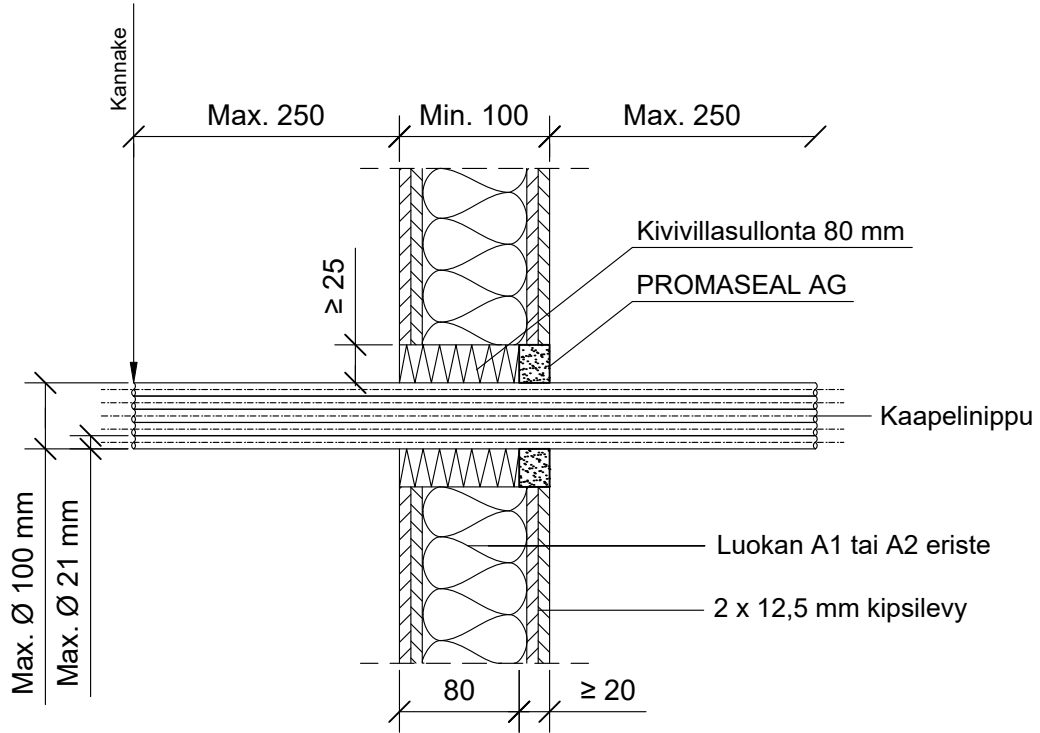

MKY

PALOKATKON PALOLUOKKA

EI120

PSAG-SS1

KOHDE

SISÄLTÖ
KAAPELILÄPIVIENTI KIPSILEVYSEINÄSSÄ
KAAPELINIPPU

MUUT HUOMIOT:

Hyväksyntä / Asiakirja	ETAG 026-2, EN 13501-2, ETA-16/0309
Min. aukon koko	Kaaelinipun halkaisija + min. 50 mm
Palokatkomassa	Promat Promaseal AG, yhdellä puolella seinärakennetta min. 20 mm syvyydeltä.
Taustan täyttö	Kivivillasullonta 80 mm
Kannake	Max. 250 mm molemmin puolin seinärakennetta.
Max. kaaelinippu koko	Max. Ø 100 mm, kaapeli Max. Ø 21 mm
Etäisyydet	Aukon ja kaaelinipun välinen min. etäisyys 0 mm