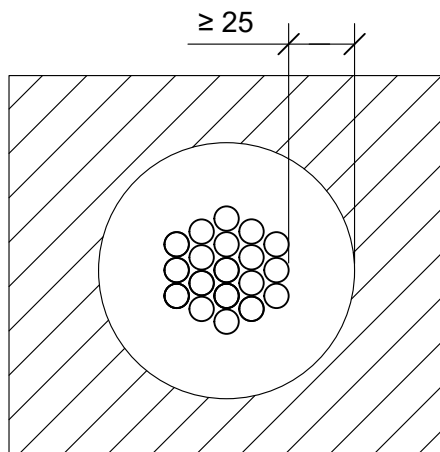

MKY

PALOKATKON PALOLUOKKA

EI120

PSAG-SS1

KOHDE

SISÄLTÖ
KAAPELILÄPIVIENTI KIPSILEVYSEINÄSSÄ
KAAPELINIPPU

MUUT HUOMIOT:

Hyväksyntä / Asiakirja	ETAG 026-2, EN 13501-2, ETA-16/0309
Min. aukon koko	Kaaelinipun halkaisija + min. 50 mm
Palokatkomassa	Promat Promaseal AG, yhdellä puolella seinärakennetta min. 20 mm syvyydeltä.
Taustan täyttö	Kivivillasullonta 80 mm
Kannake	Max. 250 mm molemmin puolin seinärakennetta.
Max. kaaelinippu koko	Max. Ø 100 mm, kaapeli Max. Ø 21 mm
Etäisyydet	Aukon ja kaaelinipun välinen min. etäisyys 0 mm