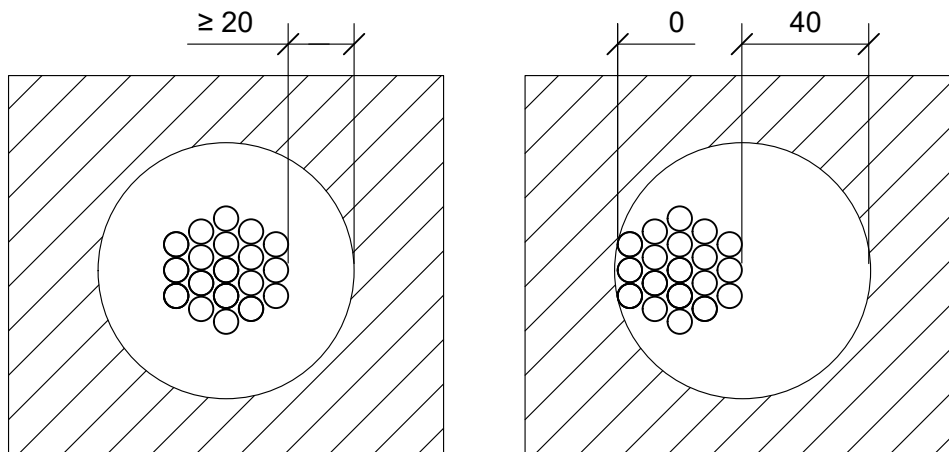

PIIRTÄJÄ

PALOKATKON PALOLUOKKA

5.1.2021

MKY

EI60

KOHDE

SISÄLTÖ
KAAPELILÄPIVIENTI KIPSILEVYSEINÄSSÄ
KAAPELINIPPU

MUUT HUOMIOT:

Hyväksyntä / Asiakirja	ETAG 026-2, EN 13501-2, ETA-16/0309
Min. aukon koko	Kaaelinipun halkaisija + min. 40 mm
Palokatkomassa	Promat Promaseal AG, yhdellä puolella seinärakennetta min. 15 mm syvyydeltä.
Taustan täyttö	Kivivillasullonta 85 mm
Kannake	Max. 250 mm molemmin puolin seinärakennetta.
Max. kaaelinippu koko	Max. Ø 100 mm, kaapeli Max. Ø 21 mm
Etäisyydet	Aukon ja kaaelinipun välinen min. etäisyys 0 mm