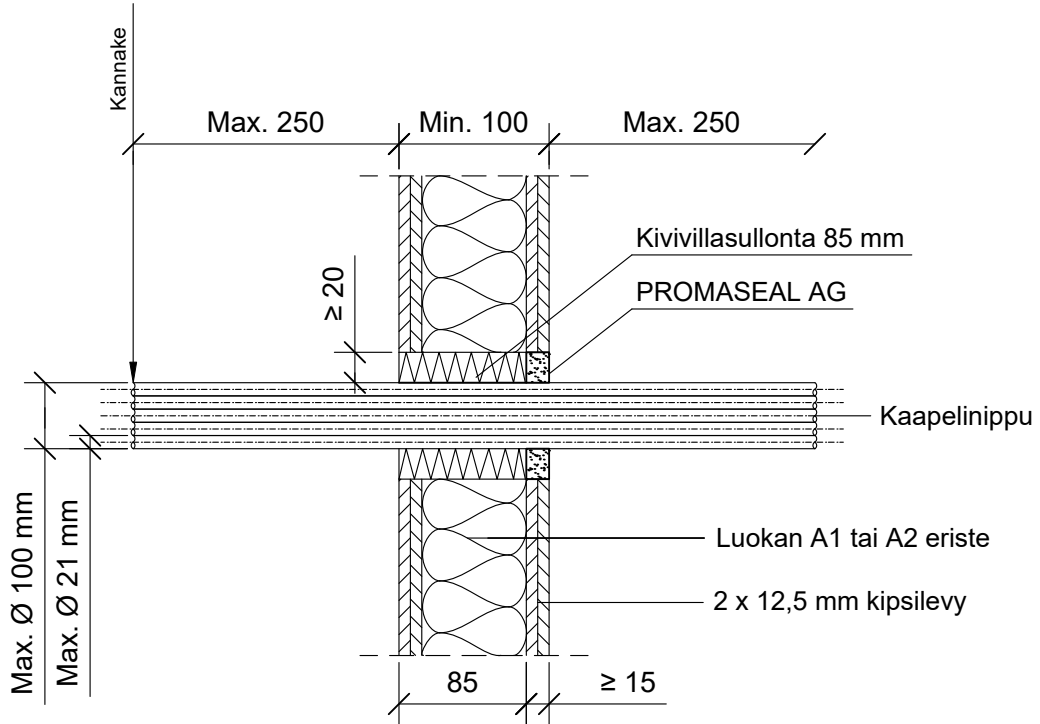

PIIRTÄJÄ

PALOKATKON PALOLUOKKA

5.1.2021

MKY

EI60

KOHDE

SISÄLTÖ
KAAPELILÄPIVIENTI KIPSILEVYSEINÄSSÄ
KAAPELINIPPU

MUUT HUOMIOT:

Hyväksyntä / Asiakirja	ETAG 026-2, EN 13501-2, ETA-16/0309
Min. aukon koko	Kaaelinipun halkaisija + min. 40 mm
Palokatkomassa	Promat Promaseal AG, yhdellä puolella seinärakennetta min. 15 mm syvyydeltä.
Taustan täyttö	Kivivillasullonta 85 mm
Kannake	Max. 250 mm molemmin puolin seinärakennetta.
Max. kaaelinippu koko	Max. Ø 100 mm, kaapeli Max. Ø 21 mm
Etäisyydet	Aukon ja kaaelinipun välinen min. etäisyys 0 mm