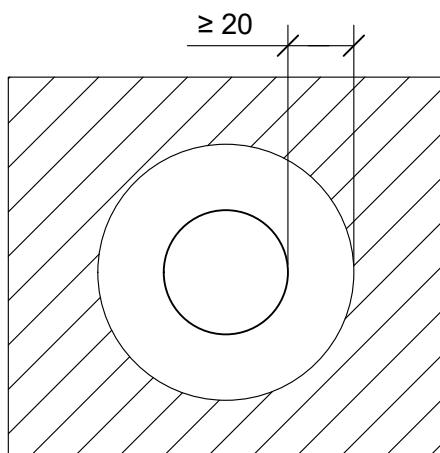

Hyväksyntä / Asiakirja	ETAG 026-2, EN 13501-2, ETA-16/0309
Min. aukon koko	Kaapelin halkaisija + min. 40 mm
Palokatkomassa	Promat Promaseal AG, yhdellä puolella seinärakennetta min. 15 mm syvyydeltä.
Taustan täyttö	Kivivillasullonta 85 mm
Kannake	Max. 250 mm molemmin puolin seinärakennetta.
Kaapeli koko	Max. Ø 50 mm, min. Ø 21 mm
Etäisyydet	Aukon ja kaapelin välinen min. etäisyys 0 mm