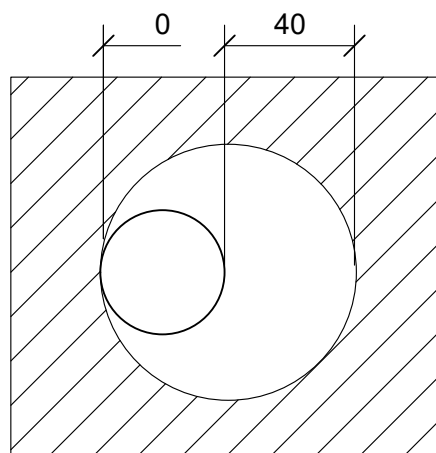

Hyväksyntä / Asiakirja	ETAG 026-2, EN 13501-2, ETA-16/0309
Min. aukon koko	Kaapelin halkaisija + min. 40 mm
Palokatkomassa	Promat Promaseal AG, yhdellä puolella seinärakennetta min. 15 mm syvyydeltä.
Taustan täyttö	Kivivillasullonta 85 mm
Kannake	Max. 250 mm molemmin puolin seinärakennetta.
Kaapeli koko	Max. Ø 50 mm, min. Ø 21 mm
Etäisyydet	Aukon ja kaapelin välinen min. etäisyys 0 mm