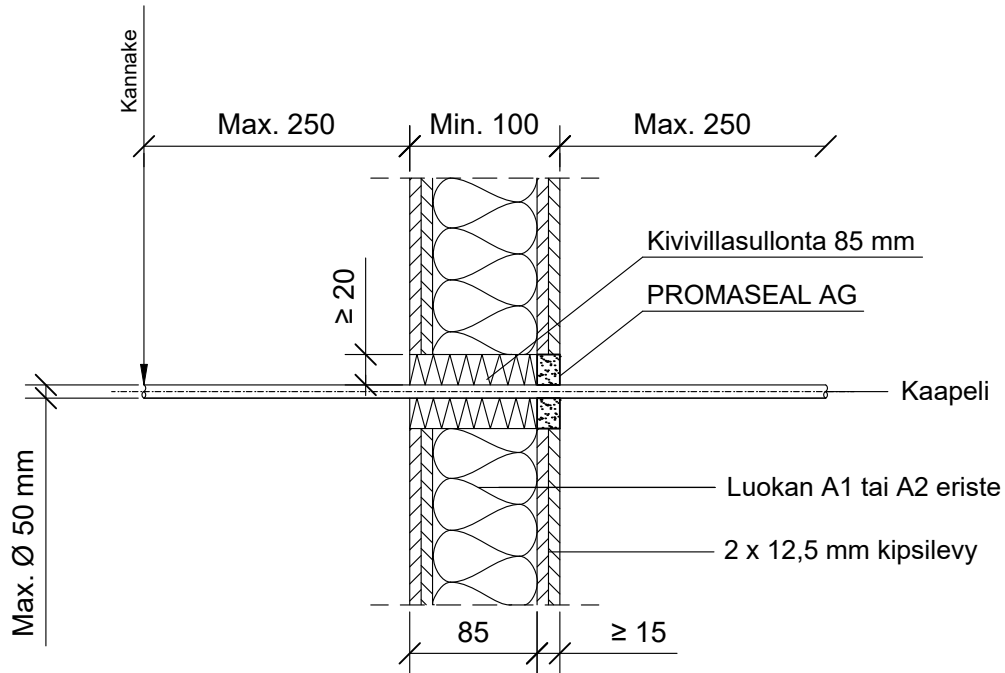

Hyväksyntä / Asiakirja	ETAG 026-2, EN 13501-2, ETA-16/0309
Min. aukon koko	Kaapelin halkaisija + min. 40 mm
Palokatkomassa	Promat Promaseal AG, yhdellä puolella seinärakennetta min. 15 mm syvyydeltä.
Taustan täyttö	Kivivillasullonta 85 mm
Kannake	Max. 250 mm molemmin puolin seinärakennetta.
Kaapeli koko	Max. Ø 50 mm, min. Ø 21 mm
Etäisyydet	Aukon ja kaapelin välinen min. etäisyys 0 mm