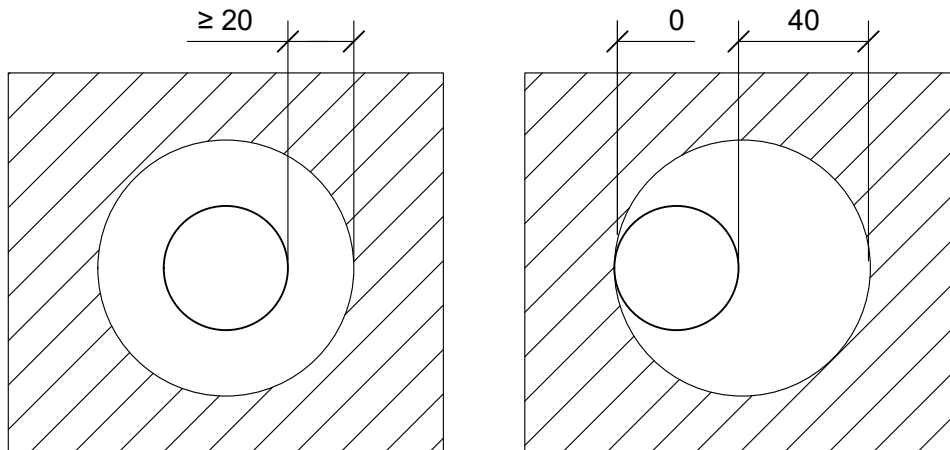

Hyväksyntä / Asiakirja	ETAG 026-2, EN 13501-2, ETA-16/0309
Min. aukon koko	Kaapelin halkaisija + min. 40 mm
Palokatkomassa	Promat Promaseal AG, yhdellä puolella seinärakennetta min. 15 mm syvyydeltä.
Taustan täyttö	Kivivillasullonta 85 mm
Kannake	Max. 250 mm molemmin puolin seinärakennetta.
Kaapeli koko	Max. Ø 80 mm, min. Ø 50 mm
Etäisyydet	Aukon ja kaapelin välinen min. etäisyys 0 mm