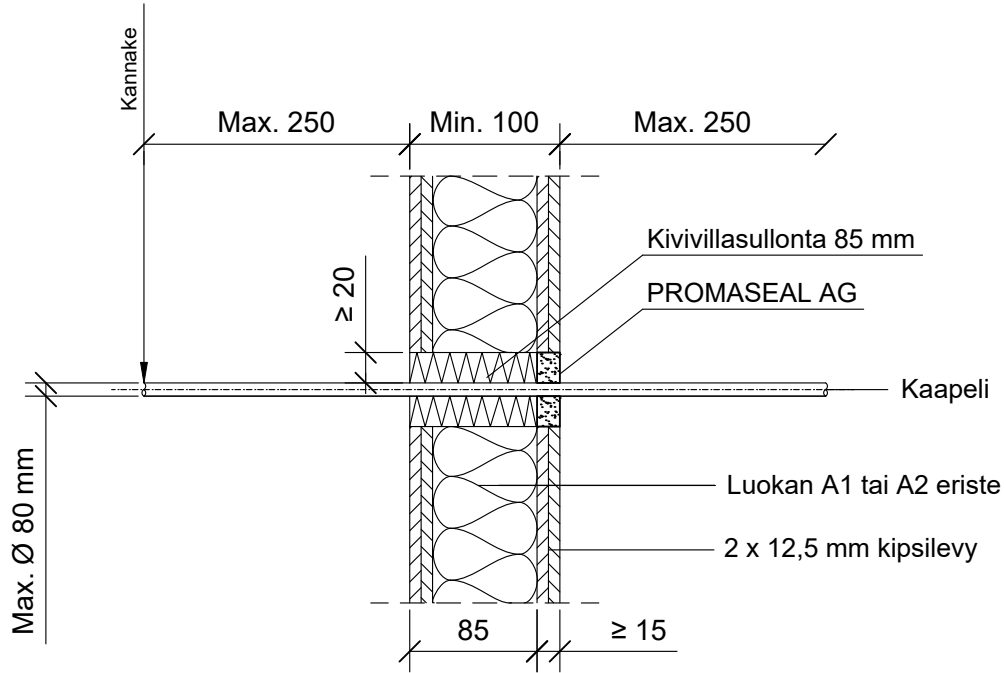

Hyväksyntä / Asiakirja	ETAG 026-2, EN 13501-2, ETA-16/0309
Min. aukon koko	Kaapelin halkaisija + min. 40 mm
Palokatkomassa	Promat Promaseal AG, yhdellä puolella seinärakennetta min. 15 mm syvyydeltä.
Taustan täyttö	Kivivillasullonta 85 mm
Kannake	Max. 250 mm molemmin puolin seinärakennetta.
Kaapeli koko	Max. Ø 80 mm, min. Ø 50 mm
Etäisyydet	Aukon ja kaapelin välinen min. etäisyys 0 mm