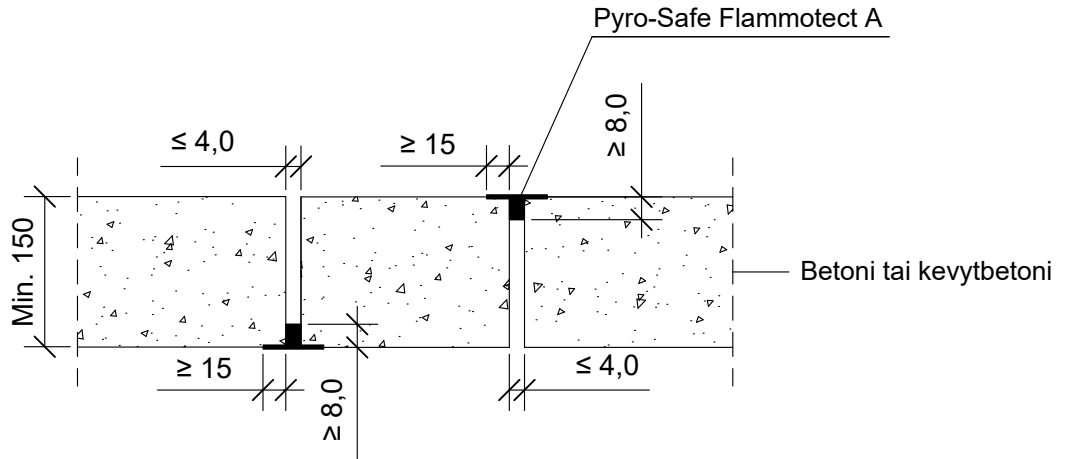

5.1.2021

PIIRTÄJÄ

MKY

PALOKATKON PALOLUOKKA

EI120

KOHDE

SISÄLTÖ  
SAUMA BETONI VÄLIPOHJASSA

MUUT HUOMIOT:

Hyväksyntä / Asiakirja	ETA-18/0237
Max. sauman koko	Max. 4,0 mm
Palokatkonpinnoite / -kitti	Pyro-Safe Flammotect A, yhdelle puolelle välipohjarakennetta min. 8,0 mm syvyydeltä.