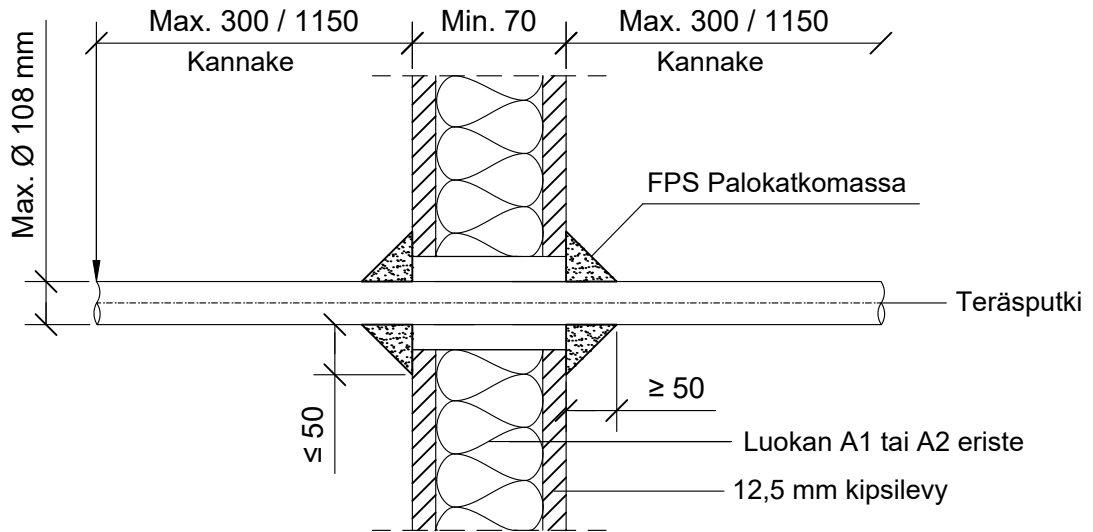

12.07.2023

MKY

EI15

FPS-PS4

KOHDE

SISÄLTÖ
METALLIPUTKI OSASTOIVASSA KIPSILEVYSEINÄSSÄ

MUUT HUOMIOT:

Hyväksyntä / Asiakirja	ETA-20/0464
Max. aukon koko	Max. Ø 120 mm
Palokatkomassa	FPS palokatkomassa, molemmin puolin seinärakennetta leveys x paksuus min. 50 mm
Max. putki koko	Teräs-, ruostumaton teräs- tai valurautaputki Max. Ø 108 mm
Kannake	Max. 300 mm ja 1150 mm molemmin puolin seinärakennetta.