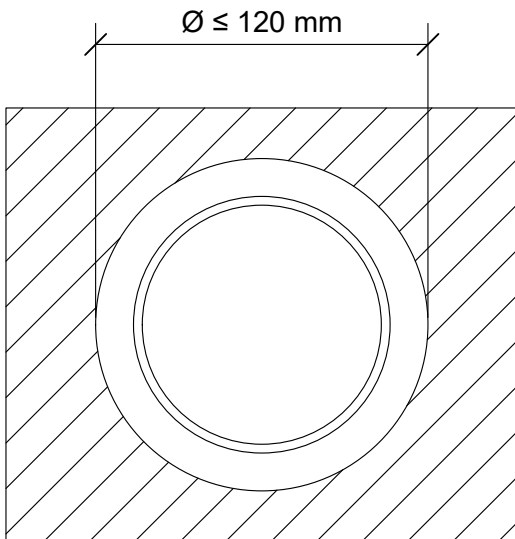

12.07.2023

MKY

EI15

FPS-PS4

KOHDE

SISÄLTÖ
METALLIPUTKI OSASTOIVASSA KIPSILEVYSEINÄSSÄ

MUUT HUOMIOT:

Hyväksyntä / Asiakirja	ETA-20/0464
Max. aukon koko	Max. Ø 120 mm
Palokatkomassa	FPS palokatkomassa, molemmin puolin seinärakennetta leveys x paksuus min. 50 mm
Max. putki koko	Teräs-, ruostumaton teräs- tai valurautaputki Max. Ø 108 mm
Kannake	Max. 300 mm ja 1150 mm molemmin puolin seinärakennetta.