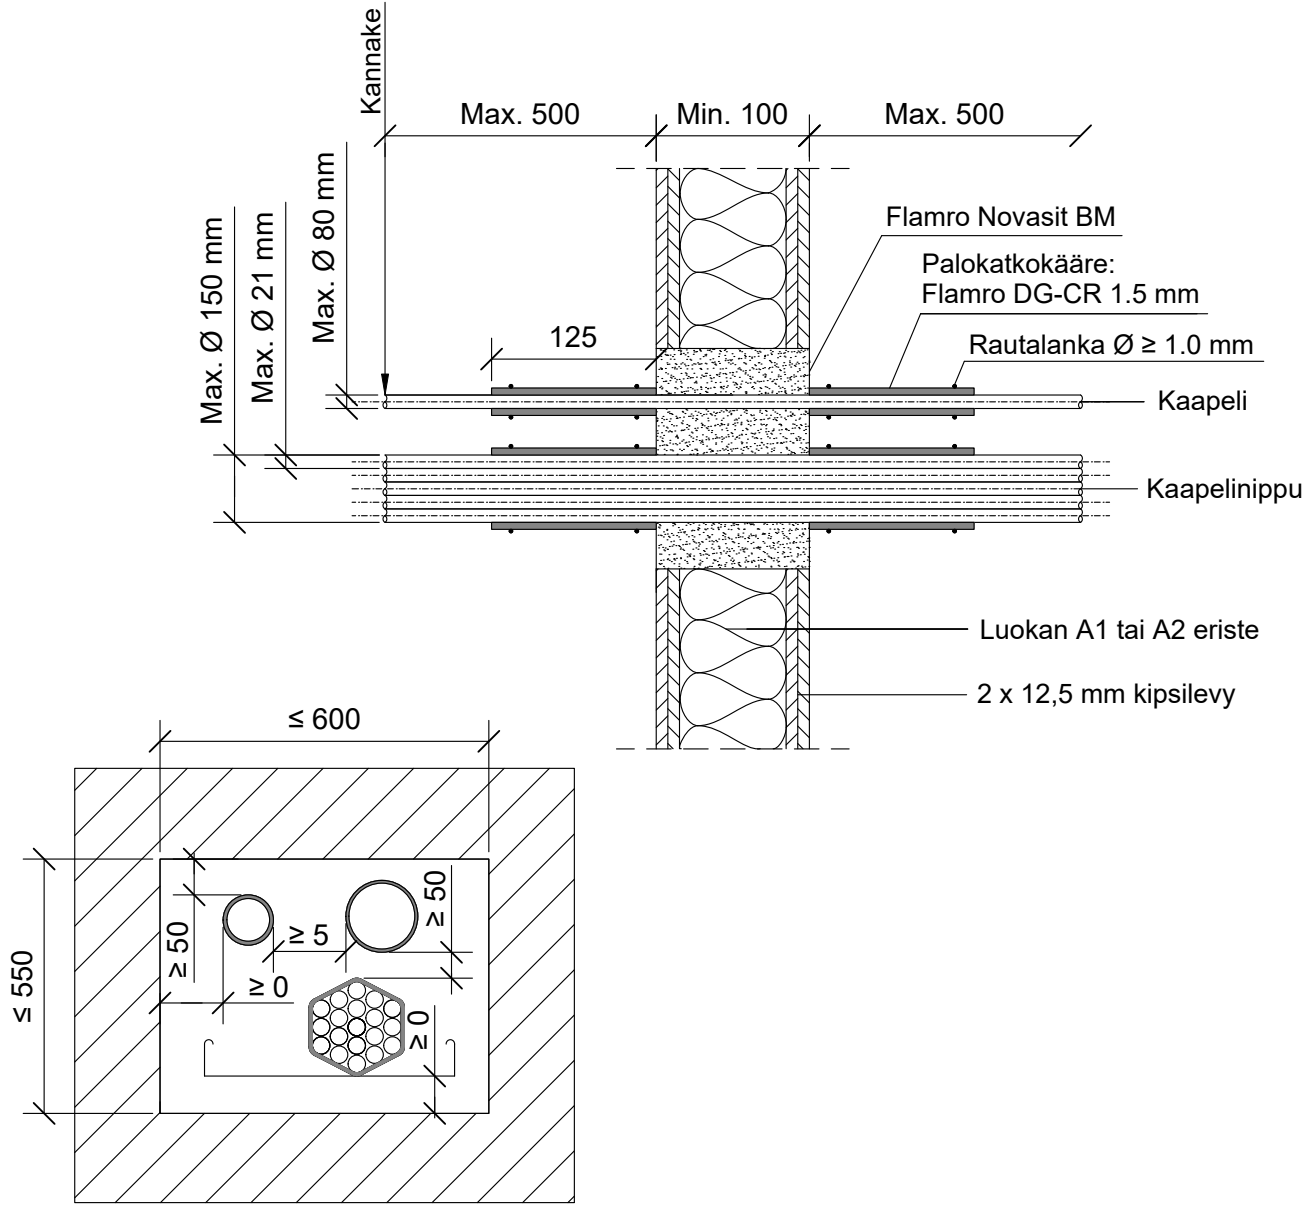

DET

BM-SS1

KOHDE

SISÄLTÖ
KAAPELILÄPIVENTI KIPSILEVYSEINÄSSÄ

MUUT HUOMIOT:

Kaapelit, kaapeliniiput.	Palokatkokääre: Flamro DG-CR 1.5				
	Kierrokset	Leveys	Ulkopuolella	Sisäpuolella	Paloluokka
Max. koko	-	-	-	-	EI90
Ø 21 mm	-	-	-	-	
Ø 50 mm	-	-	-	-	
Ø 80 mm	2 kierrosta	125 mm	125 mm	0 mm	EI120
Nippu Ø 150 mm, kaapeli Ø 21 mm	-	-	-	-	EI90
Nippu Ø 60 mm, kaapeli Ø 21 mm	-	-	-	-	EI90

Hyväksyntä / Asiakirja	ETA-16/0268, ETA-22/0051
Max. aukon koko	550 x 600 mm
Palokatkomassa	Flamro Novasit BM, paksuus min. 100 mm
Palokatkokääre	Flamro DG-CR 1.5 x 125 mm, molemmin puolin seinärakennetta. Rautalankakiinnitys.
Kaapelihyllyt	Kanssa tai ilman.
Kannake	Max. 500 mm molemmin puolin seinärakennetta.
Tekniikan täyttöaste	Max. 60% aukon pinta-alasta
CT-varaus	Mahdollistaa kaikki varauskoot, asennus CT-varauksen asennusohjeen mukaisesti.