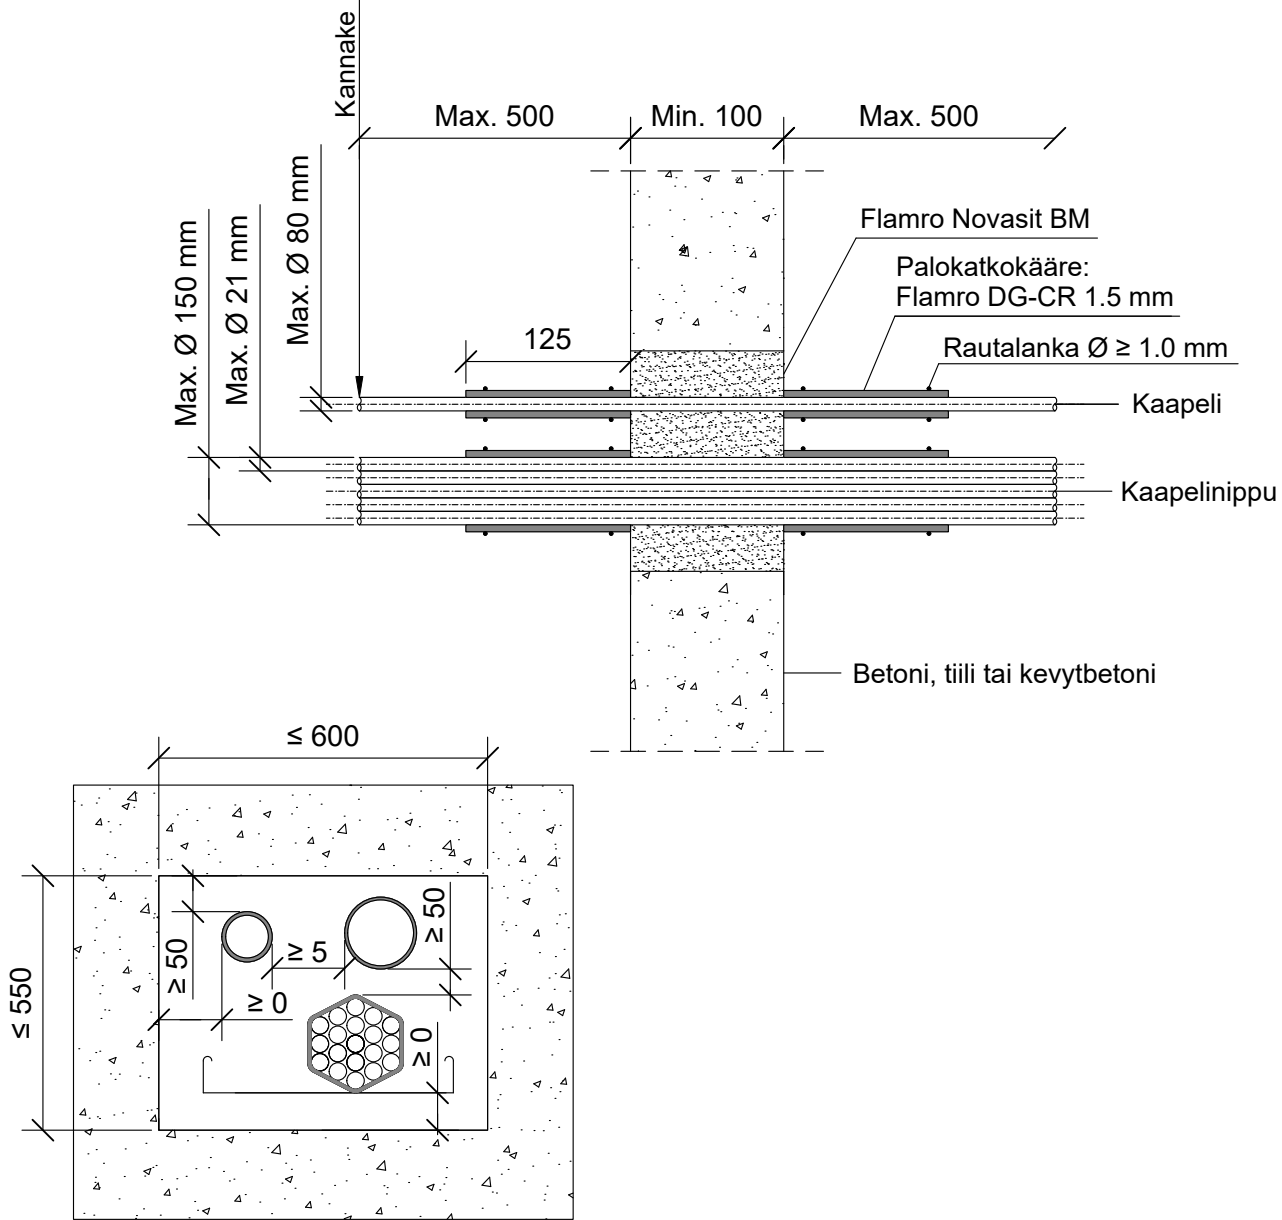

DET

BM-SS3

KOHDE

SISÄLTÖ
KAAPELILÄPIVIENTI BETONISEINÄSSÄ

MUUT HUOMIOT:

Kaapelit, kaapeliniput.	Palokatkokääre: Flamro DG-CR 1.5				
	Kierrokset	Leveys	Ulkopuolella	Sisäpuolella	Paloluokka
Max. koko	-	-	-	-	EI90
Ø 21 mm	-	-	-	-	
Ø 50 mm	-	-	-	-	
Ø 80 mm	2 kierrosta	125 mm	125 mm	0 mm	EI120
Nippu Ø 150 mm, kaapeli Ø 21 mm	-	-	-	-	EI90
Nippu Ø 60 mm, kaapeli Ø 21 mm	-	-	-	-	EI90

Hyväksyntä / Asiakirja	ETA-16/0268, ETA-22/0051
Max. aukon koko	550 x 600 mm
Palokatkomassa	Flamro Novasit BM, paksuus min. 100 mm
Palokatkokääre	Flamro DG-CR 1.5 x 125 mm, molemmin puolin seinärakennetta. Rautalankakiinnitys.
Kaapelihyllyt	Kanssa tai ilman.
Kannake	Max. 500 mm molemmin puolin seinärakennetta.
Tekniikan täyttöaste	Max. 60% aukon pinta-alasta
CT-varaus	Mahdollistaa kaikki varauskoot, asennus CT-varauksen asennusohjeen mukaisesti.