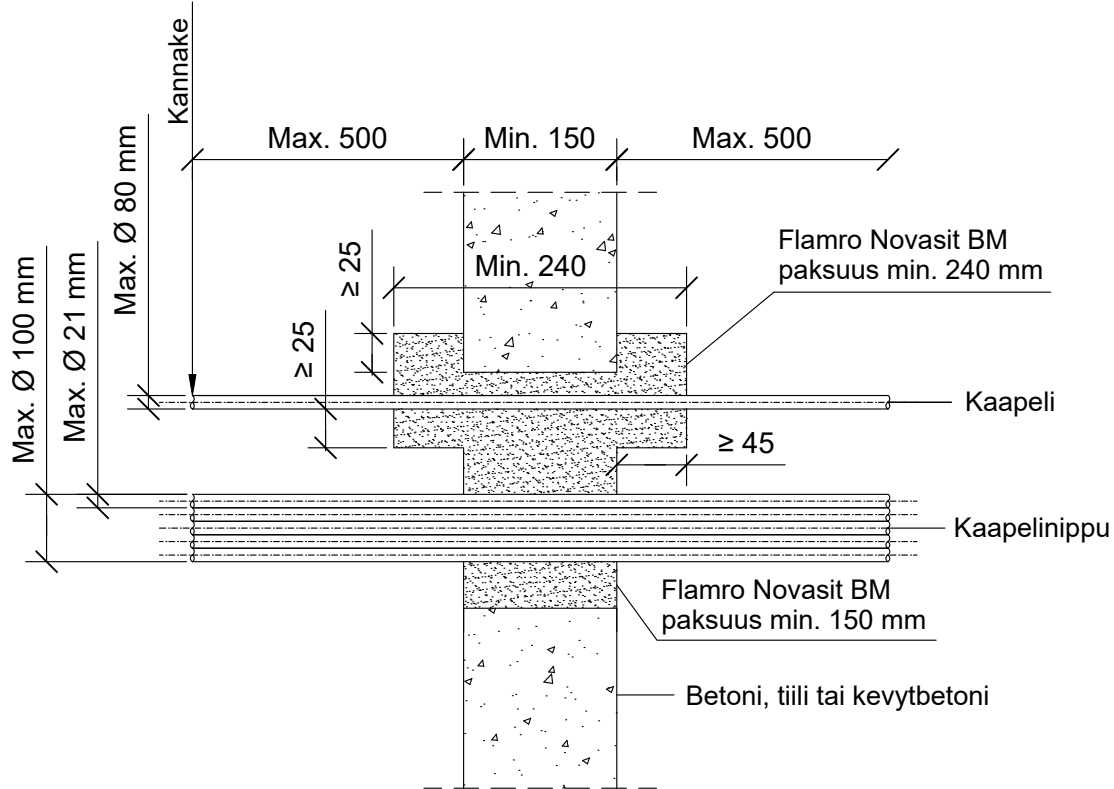

DET

BM-SS5

KOHDE

SISÄLTÖ
KAAPELILÄPIVIENTI BETONISEINÄSSÄ

MUUT HUOMIOT:

Palokatkomassa: Flamro Novasit BM, paksuus min. 240 mm		
Tekniikka:	Max. koko:	Paloluokka:
Kaapeli	Max. Ø 50 mm	EI120
Kaapeli	Max. Ø 80 mm	EI90
Kaapelinippu	Max. Ø 100 mm, kaapeli Ø 21mm	EI120

Palokatkomassa: Flamro Novasit BM, paksuus min. 150 mm		
Tekniikka:	Max. koko:	Paloluokka:
Kaapeli	Max. Ø 32 mm	EI120
Eristämätön kaapeli	Max. Ø 24 mm	EI120
Kaapelinippu	Max. Ø 60 mm, kaapeli Ø 21 mm	EI120
Kaapelinippu	Max. Ø 100 mm, kaapeli Ø 21 mm	EI90

Hyväksyntä / Asiakirja	ETA-22/0051
Max. aukon koko	1200 x 2000 mm
Palokatkomassa	Flamro Novasit BM, paksuus min. 240 / 150 mm
Kaapelihyllyt	Kanssa tai ilman.
Kannake	Max. 500 mm molemmin puolin seinärakennetta.
Tekniikan täyttöaste	Max. 60% aukon pinta-alasta
CT-varaus	Mahdollistaa kaikki varauskoot, asennus CT-varauksen asennusohjeen mukaisesti.