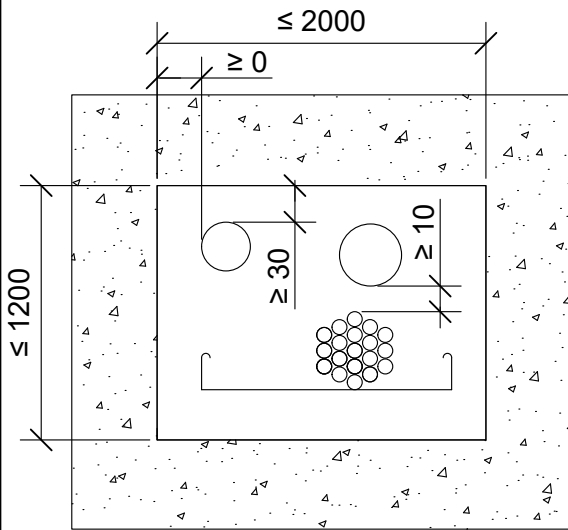

DET

BM-SS5

KOHDE

SISÄLTÖ
KAAPELILÄPIVIENTI BETONISEINÄSSÄ

MUUT HUOMIOT:

Palokatkomassa: Flamro Novasit BM, paksuus min. 240 mm		
Tekniikka:	Max. koko:	Paloluokka:
Kaapeli	Max. Ø 50 mm	EI120
Kaapeli	Max. Ø 80 mm	EI90
Kaapelinippu	Max. Ø 100 mm, kaapeli Ø 21mm	EI120

Palokatkomassa: Flamro Novasit BM, paksuus min. 150 mm		
Tekniikka:	Max. koko:	Paloluokka:
Kaapeli	Max. Ø 32 mm	EI120
Eristämätön kaapeli	Max. Ø 24 mm	EI120
Kaapelinippu	Max. Ø 60 mm, kaapeli Ø 21 mm	EI120
Kaapelinippu	Max. Ø 100 mm, kaapeli Ø 21 mm	EI90

Hyväksyntä / Asiakirja	ETA-22/0051
Max. aukon koko	1200 x 2000 mm
Palokatkomassa	Flamro Novasit BM, paksuus min. 240 / 150 mm
Kaapelihyllyt	Kanssa tai ilman.
Kannake	Max. 500 mm molemmin puolin seinärakennetta.
Tekniikan täyttöaste	Max. 60% aukon pinta-alasta
CT-varaus	Mahdollistaa kaikki varauskoot, asennus CT-varauksen asennusohjeen mukaisesti.