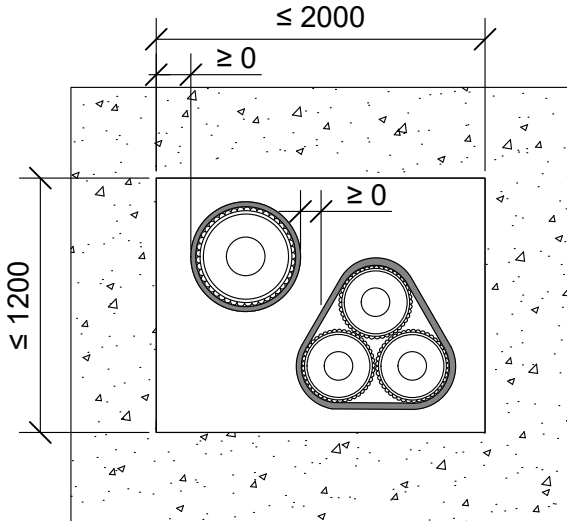

DET

BM-SS7

KOHDE

SISÄLTÖ
KAAPELILÄPIVIENTI BETONISEINÄSSÄ
MUOVISET SUOJAPUTKET

MUUT HUOMIOT:

Muovinen suojaputki	Palokatkokääre: Flamro DG-CR 1.5 x 125 mm				
Max. koko	Kierrokset	Leveys	Ulkopuolella	Sisäpuolella	Paloluokka
Ø 32 mm, kaapeli Ø 21 mm	1	125 mm	75 mm	50 mm	EI120
Ø 63 mm, kaapeli Ø 21 mm	2				
Nippu Ø 100 mm, putki Ø 32 mm, kaapeli Ø 21 mm	2				

Hyväksyntä / Asiakirja	ETA-16/0268, ETA-22/0051
Max. aukon koko	1200 x 2000 mm
Palokatkomassa	Flamro Novasit BM, paksuus min. 150 mm
Palokatkokääre	Flamro DG-CR 1.5 x 125 mm, molemmin puolin seinärakennetta. Rautalankakiinnitys.
Kannake	Max. 500 mm molemmin puolin seinärakennetta.
Tekniikan täyttöaste	Max. 60% aukon pinta-alasta
CT-varaus	Mahdollistaa kaikki varauskoot, asennus CT-varauksen asennusohjeen mukaisesti.