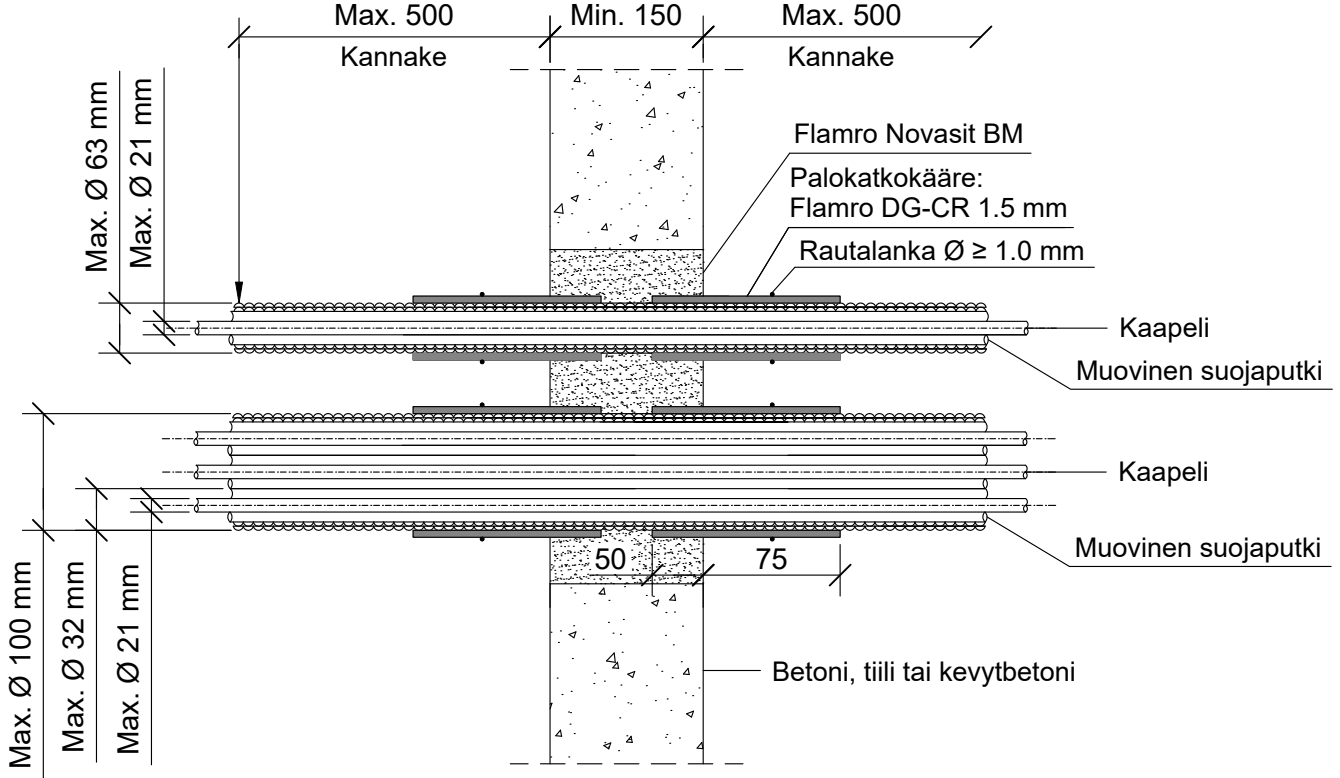

DET

BM-SS7

KOHDE

SISÄLTÖ
KAAPELILÄPIVIENTI BETONISEINÄSSÄ
MUOVISET SUOJAPUTKET

MUUT HUOMIOT:

Muovinen suojaputki	Palokatkokääre: Flamro DG-CR 1.5 x 125 mm				
Max. koko	Kierrokset	Leveys	Ulkopuolella	Sisäpuolella	Paloluokka
Ø 32 mm, kaapeli Ø 21 mm	1	125 mm	75 mm	50 mm	EI120
Ø 63 mm, kaapeli Ø 21 mm	2				
Nippu Ø 100 mm, putki Ø 32 mm, kaapeli Ø 21 mm	2				

Hyväksyntä / Asiakirja	ETA-16/0268, ETA-22/0051
Max. aukon koko	1200 x 2000 mm
Palokatkomassa	Flamro Novasit BM, paksuus min. 150 mm
Palokatkokääre	Flamro DG-CR 1.5 x 125 mm, molemmin puolin seinärakennetta. Rautalankakiinnitys.
Kannake	Max. 500 mm molemmin puolin seinärakennetta.
Tekniikan täyttöaste	Max. 60% aukon pinta-alasta
CT-varaus	Mahdollistaa kaikki varauskoot, asennus CT-varauksen asennusohjeen mukaisesti.