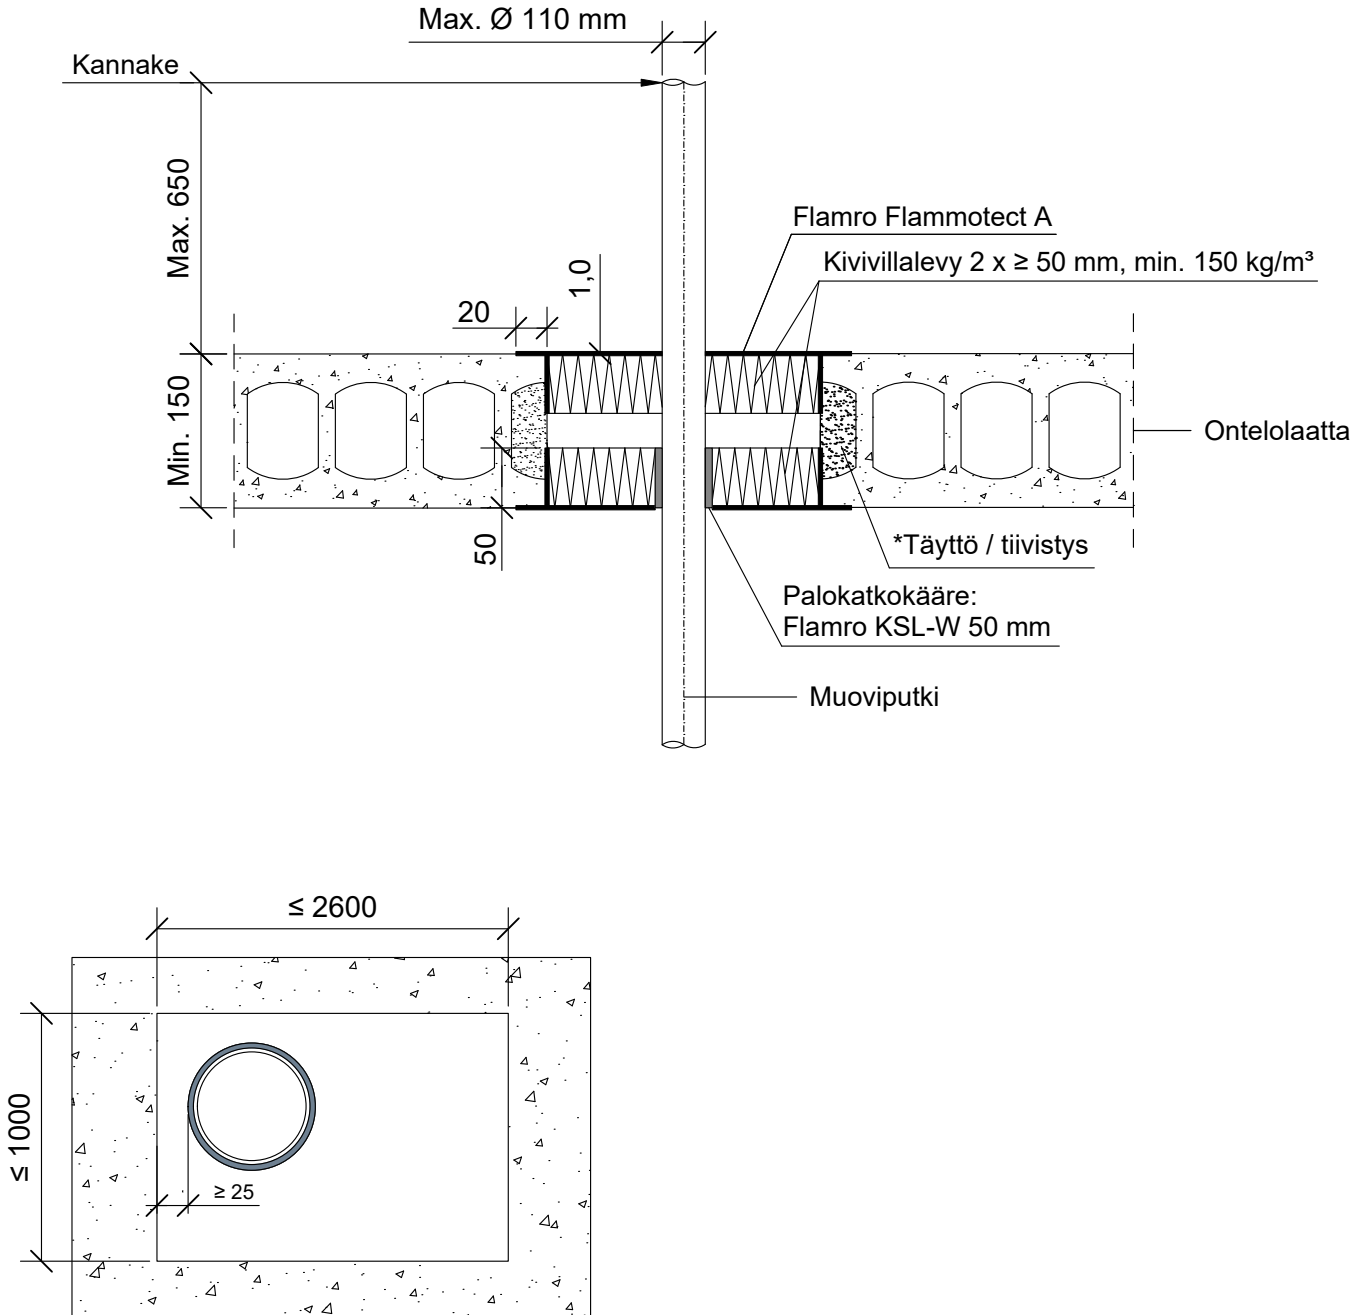

10.09.2024

PIIRTÄJÄ

MKY

PALOKATKON PALOLUOKKA

EI90 EI120

KOHDE

SISÄLTÖ
PUTKILÄPIVIENTI ONTELOLAATTA VÄLIPOHJASSA (Osa 1/2)
MUOVIPUTKI

MUUT HUOMIOT:

*Erillinen onteloiden tiivistys / täyttö
palamattomalla materiaalilla
ennen asennusta tarvittaessa.

Hyväksyntä / Asiakirja	ETAG 026-2, EN 13501-2, ETA 22/0052, ETA 18/0885
Max. aukon koko	1000 x 2600 mm / ei määritetty x 800 mm
Palokatkonpinnoite / -kitti	Flamro Flammotect A, kivivillalevyn pinnassa paksuus ≥ 1,0 mm.
Palokatkokääre	Flamro KSL-W 50 mm, alapuolelle välipohjarakennetta. Rautalankakiinnitys.
Kivivillalevy	Kivivillalevy ≥ 50 mm, tiheys min. 150 kg/m³. Asennetaan Flammotect A:lla molemmin puolin välipohjarakennetta. Tyhjien välien täyttö sullontavillalla.
Kannake	Max. 650 mm yläpuolella välipohjarakennetta.
Tekniikan täyttöaste	Max. 60% aukon pinta-alasta