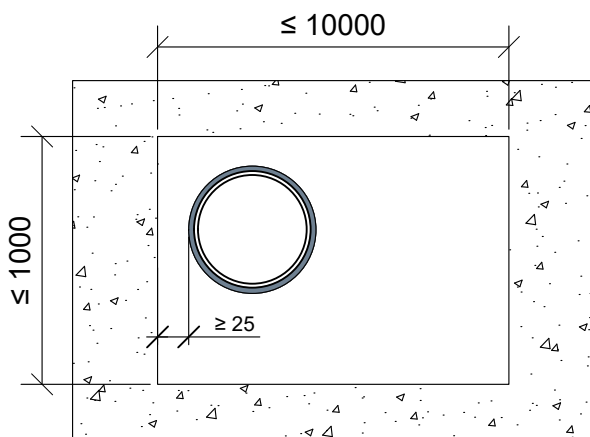

DET

FLA1-PL1

KOHDE

SISÄLTÖ  
PUTKILÄPIVIENTI BETONI VÄLIPOHJASSA (osa 1/2)  
MUOVIPUTKET

MUUT HUOMIOT:

Hyväksyntä / Asiakirja	ETAG 026-2, EN 13501-2, ETA 22/0052, ETA 18/0885
Max. aukon koko	10000 mm x 10000 mm
Palokatkonoinoite / -kitti	Flamro Flammotect A, kivivillalevyn pinnassa paksuus $\geq 0,75$ mm.
Kivivillalevy	Kivivillalevy $\geq 60$ mm, tiheys min. $150 \text{ kg/m}^3$ . Asennetaan Flammotect A:lla aukon sisäpuolelle, villalevy voi olla missä kohtaa vain välipohjarakennetta. Tyhjien välien täyttö sullontavillalla.
Palokatkokääre	Flamro KSL-W 50 mm, molemmin puolin seinärakennetta, taulukon mukaisesti.
Kannake	Max. 500 mm yläpuolella välipohjarakennetta.
Tekniikan täyttöaste	Max. 60% aukon pinta-alasta

\*Pituus molemmin puolin välipohjarakennetta villalevyn pinnasta.

Muoviputki			Palokatkokääre: Flamro KSL-W 2 x 50 mm				
Tyyppi	Max. koko	Seinämän paksuus	Pituus	Kierrokset	Sisäpuolella	*Ulkopuolella	Paloluokka
PVC	Ø 32 - 50 mm	2.4 mm	2 x 50 mm	2	30 mm	20 mm	EI60
		2.4 - 3.7 mm					3
	Ø 63 mm	4					
	Ø 75 mm			2			
	Ø 90 mm	3					
Ø 110 mm	4						
PE-HD, ABS, SAN+PVC		Ø 32 - 50 mm		1.8 - 4.6 mm			2
	Ø 63 - 75 mm	5.4 - 6.9 mm		3			
	Ø 90 - 110 mm	2.7 - 6.6 mm		4			
PP-H	Ø 32 mm	6.9 mm		2			2
		2.0 - 6.9 mm	3				
	Ø 63 - 75 mm	2.3 - 8.1 mm			4	EI90	
		5.1 - 6.7 mm					EI60
	Ø 90 - 110 mm	2.7 - 6.3 mm	4		EI60		
2.7 - 10.0 mm		EI60					
REHAU RAUPIANO LIGHT, CONEL DRAIN	Ø 50 mm		-	2	2	EI60	
		-					
Geberit Silent-db20	Ø 56 mm	-	2	2	EI90		
		Ø 110 mm				-	4
Geberit Silent PP	Ø 50 mm	-	2	2	EI60		
		Ø 110 mm				-	4
Geberit Silent Pro	Ø 50 mm	-	2	2	EI90		
		Ø 110 mm				-	4
POLOPLAST POLO-KAL 3S	Ø 75 mm	-	3	3	EI60		
		Ø 110 mm				-	4
POLOPLAST POLO-KAL NG POLOPLAST POLO-KAL XS	Ø 50 mm	-	2	2	EI60		
		Ø 110 mm				-	4
REHAU RAUPIANO PLUS	Ø 50 mm	-	2	2	EI90		
Wavin AS+	Ø 50 mm	-	2	2			
		Ø 110 mm			-	4	