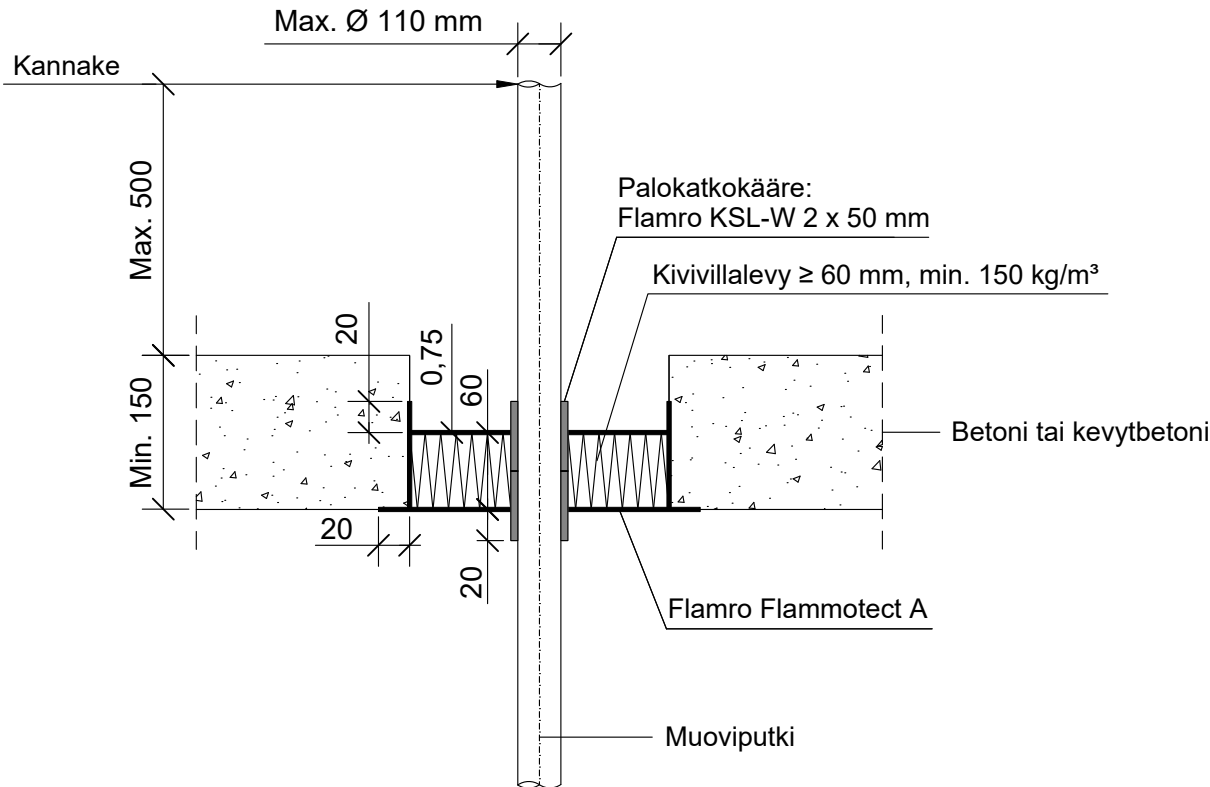

DET

FLA1-PL1

KOHDE

SISÄLTÖ  
PUTKILÄPIVIENTI BETONI VÄLIPOHJASSA (osa 1/2)  
MUOVIPUTKET

MUUT HUOMIOT:

Hyväksyntä / Asiakirja	ETAG 026-2, EN 13501-2, ETA 22/0052, ETA 18/0885
Max. aukon koko	10000 mm x 10000 mm
Palokatkonoinoite / -kitti	Flamro Flammotect A, kivivillalevyn pinnassa paksuus $\geq 0,75$ mm.
Kivivillalevy	Kivivillalevy $\geq 60$ mm, tiheys min. $150 \text{ kg/m}^3$ . Asennetaan Flammotect A:lla aukon sisäpuolelle, villalevy voi olla missä kohtaa vain välipohjarakennetta. Tyhjien välien täyttö sullontavillalla.
Palokatkokääre	Flamro KSL-W 50 mm, molemmin puolin seinärakennetta, taulukon mukaisesti.
Kannake	Max. 500 mm yläpuolella välipohjarakennetta.
Tekniikan täyttöaste	Max. 60% aukon pinta-alasta

\*Pituus molemmin puolin välipohjarakennetta villalevyn pinnasta.

Muoviputki			Palokatkokääre: Flamro KSL-W 2 x 50 mm				
Tyyppi	Max. koko	Seinämän paksuus	Pituus	Kierrokset	Sisäpuolella	*Ulkopuolella	Paloluokka
PVC	Ø 32 - 50 mm	2.4 mm	2 x 50 mm	2	30 mm	20 mm	EI60
		2.4 - 3.7 mm					3
	Ø 63 mm	4					
	Ø 75 mm			2			
	Ø 90 mm	3					
Ø 110 mm	4						
PE-HD, ABS, SAN+PVC		Ø 32 - 50 mm		1.8 - 4.6 mm			2
	Ø 63 - 75 mm	5.4 - 6.9 mm		3			
	Ø 90 - 110 mm	2.7 - 6.6 mm		4			
PP-H	Ø 32 mm	6.9 mm		2			2
		2.0 - 6.9 mm	3				
	Ø 63 - 75 mm	2.3 - 8.1 mm			4	EI90	
		5.1 - 6.7 mm					EI60
	Ø 90 - 110 mm	2.7 - 6.3 mm	4		EI60		
2.7 - 10.0 mm		EI60					
REHAU RAUPIANO LIGHT, CONEL DRAIN	Ø 50 mm		-	2	2	EI60	
		-					
Geberit Silent-db20	Ø 56 mm	-	2	2	EI90		
		Ø 110 mm				-	4
Geberit Silent PP	Ø 50 mm	-	2	2	EI60		
		Ø 110 mm				-	4
Geberit Silent Pro	Ø 50 mm	-	2	2	EI90		
		Ø 110 mm				-	4
POLOPLAST POLO-KAL 3S	Ø 75 mm	-	3	3	EI60		
		Ø 110 mm				-	4
POLOPLAST POLO-KAL NG POLOPLAST POLO-KAL XS	Ø 50 mm	-	2	2	EI60		
		Ø 110 mm				-	4
REHAU RAUPIANO PLUS	Ø 50 mm	-	2	2	EI90		
Wavin AS+	Ø 50 mm	-	2	2			
		Ø 110 mm			-	4	